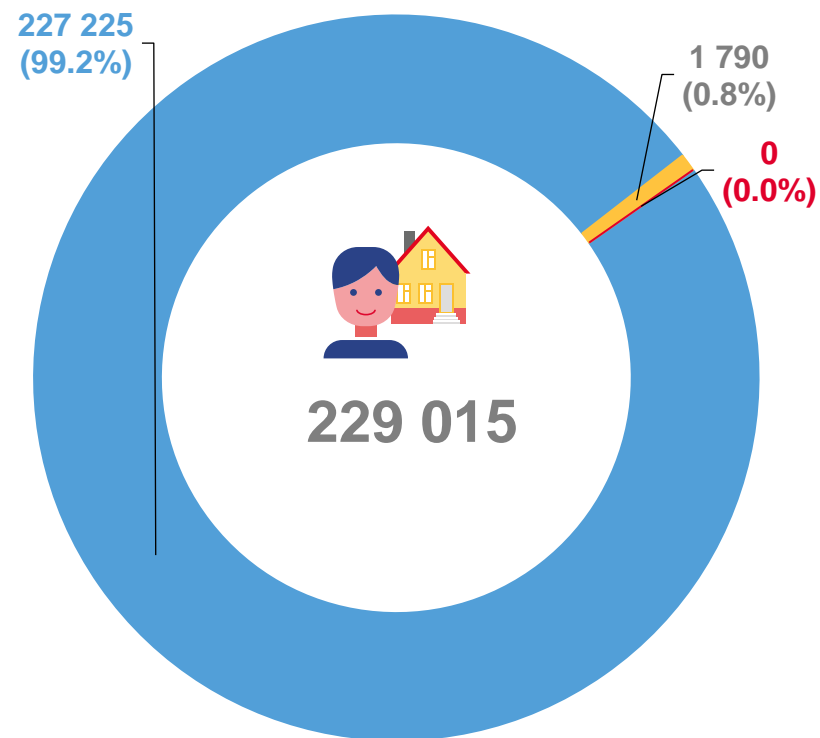

ВПН-2010

проживает в:

- частных домохозяйствах
- коллективных домохозяйствах
- домохозяйствах бездомных

ВПН-2020

НАСЕЛЕНИЕ ЯРОСЛАВСКОЙ ОБЛАСТИ ПО ВИДАМ ДОМОХОЗЯЙСТВ И ПО ГОРОДСКИМ И СЕЛЬСКИМ НАСЕЛЕННЫМ ПУНКТАМ

ЧЕЛОВЕК

Городская местность

Сельская местность

- частные домохозяйства
- коллективные домохозяйства
- домохозяйства бездомных

ЧАСТНЫЕ ДОМОХОЗЯЙСТВА ЯРОСЛАВСКОЙ ОБЛАСТИ ПО РАЗМЕРУ ДОМОХОЗЯЙСТВ

ЕДИНИЦ

Численность населения
по ВПН-2020