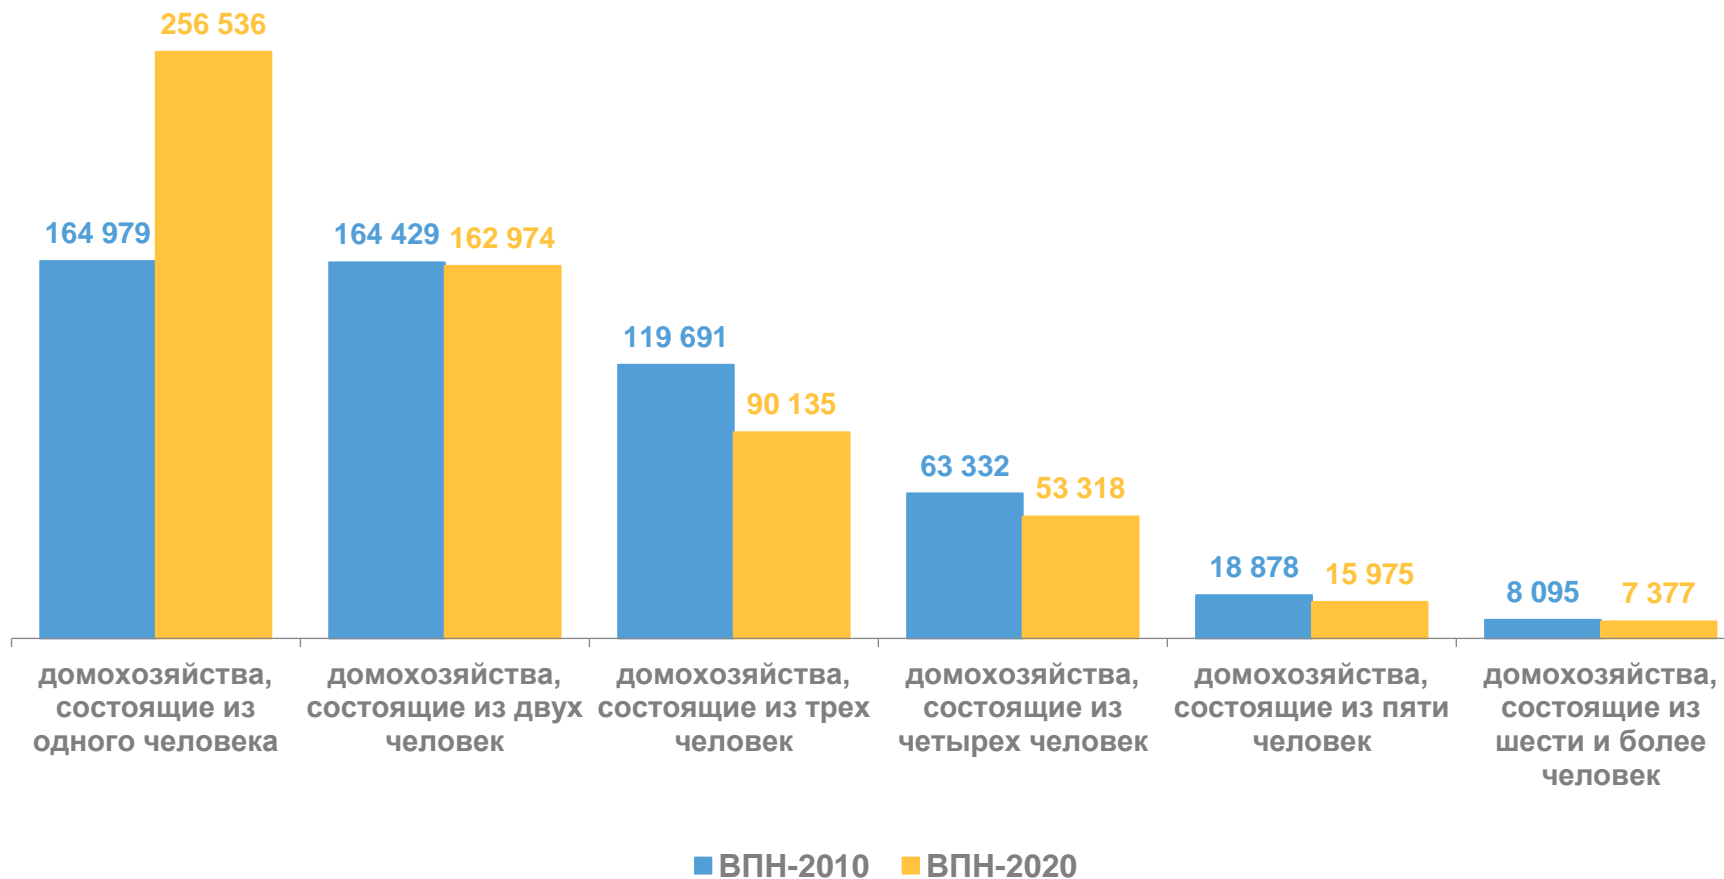

ЧАСТНЫЕ ДОМОХОЗЯЙСТВА ЯРОСЛАВСКОЙ ОБЛАСТИ ПО РАЗМЕРУ ДОМОХОЗЯЙСТВ

ЕДИНИЦ

Численность населения
по ВПН-2020

1 209 811 человек

из них в **586 315**
частных домохозяйствах

проживает

1 195 246 человек