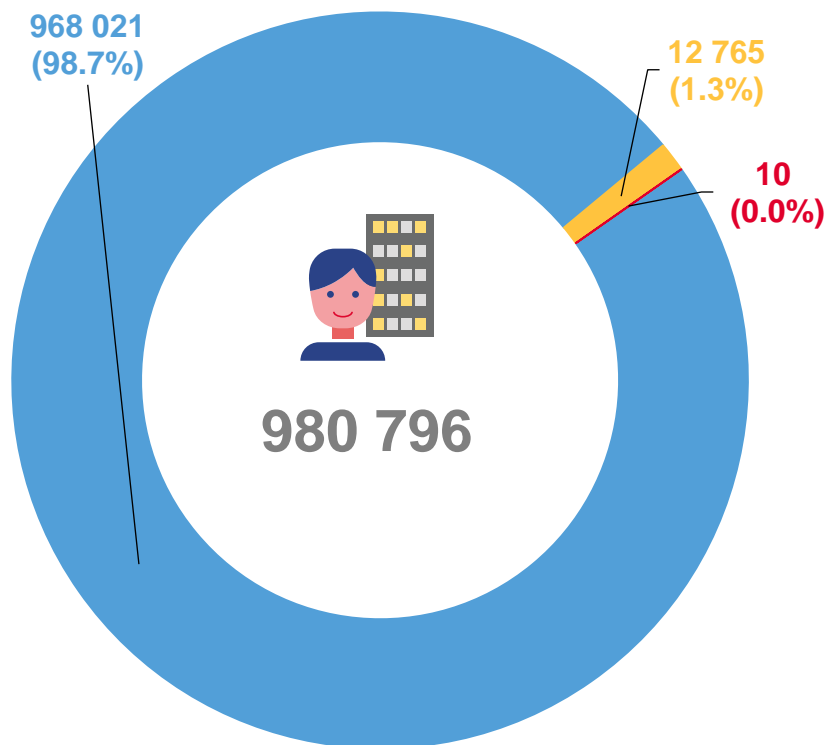

НАСЕЛЕНИЕ ЯРОСЛАВСКОЙ ОБЛАСТИ ПО ВИДАМ ДОМОХОЗЯЙСТВ И ПО ГОРОДСКИМ И СЕЛЬСКИМ НАСЕЛЕННЫМ ПУНКТАМ

ЧЕЛОВЕК

Городская местность

Сельская местность