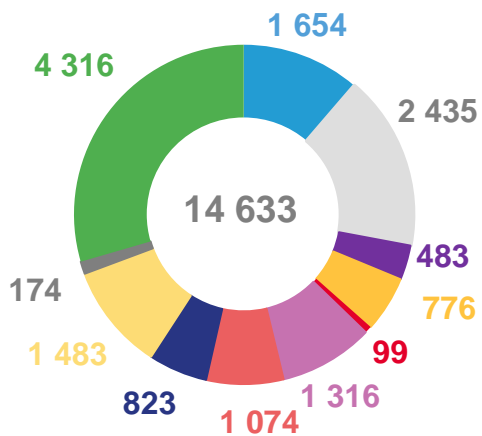

человек, из числа указавших национальную принадлежность и возраст

ЧИСЛЕННОСТЬ
НАСЕЛЕНИЯ ОБЛАСТИ
ПО ВПН-2020

1 209 811

ИЗ НИХ

УКАЗАВШИХ
НАЦИОНАЛЬНОСТЬ
«РУССКИЙ»

995 413

НАСЕЛЕНИЕ ЯРОСЛАВСКОЙ ОБЛАСТИ ПО ОСНОВНЫМ ВОЗРАСТНЫМ ГРУППАМ ОТДЕЛЬНЫХ НАИБОЛЕЕ МНОГОЧИСЛЕННЫХ НАЦИОНАЛЬНОСТЕЙ (КРОМЕ РУССКИХ)

человек, из числа указавших национальную принадлежность и возраст

ВПН-2010

ВПН-2020

■ моложе трудоспособного возраста ■ трудоспособного возраста ■ старше трудоспособного возраста

ГОРОДСКОЕ И СЕЛЬСКОЕ НАСЕЛЕНИЕ ЯРОСЛАВСКОЙ ОБЛАСТИ ПО ПОЛУ И НАЦИОНАЛЬНОЙ ПРИНАДЛЕЖНОСТИ

человек, из числа указавших национальную принадлежность

ГОРОДСКОЕ НАСЕЛЕНИЕ

Мужчины

русский – 343 791

Женщины

русская – 440 116

- азербайджанцы
- армяне
- белорусы
- езиды
- киргизы
- таджики
- татары
- узбеки
- украинцы
- цыгане
- другие национальности кроме русских