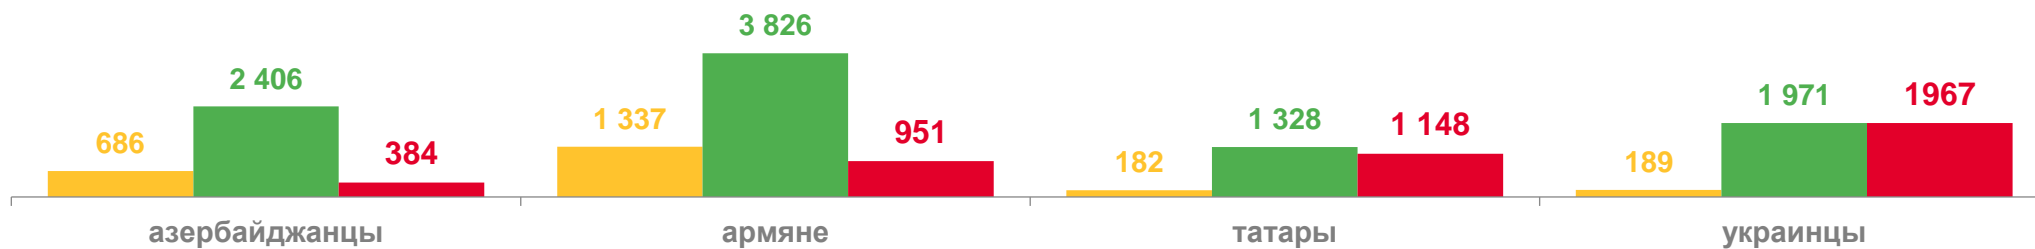

ВПН-2020

■ моложе трудоспособного возраста ■ трудоспособного возраста ■ старше трудоспособного возраста