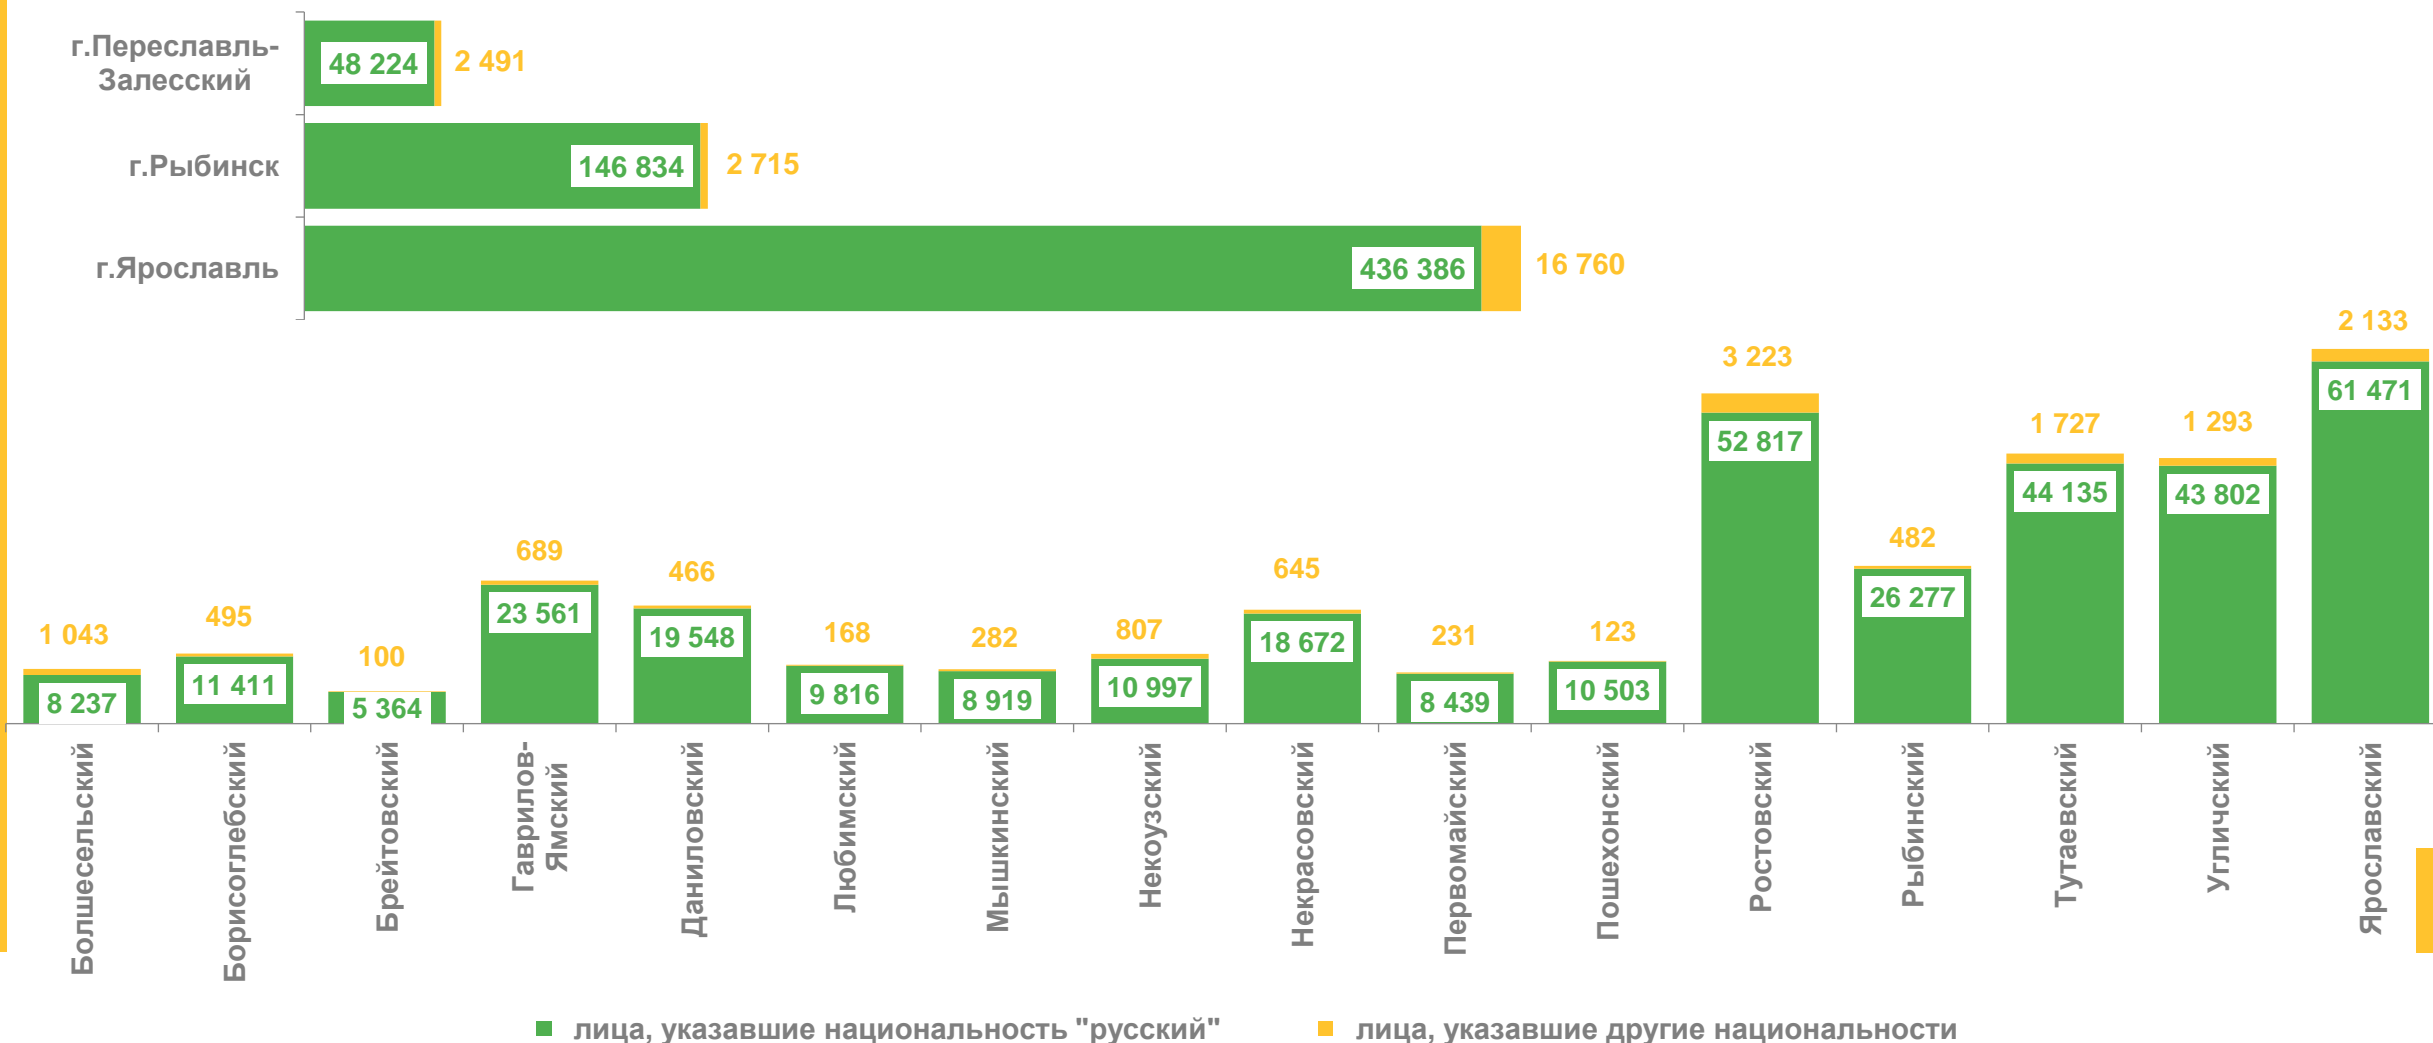

СЕЛЬСКОЕ НАСЕЛЕНИЕ

Мужчины

русский – 99 310

Женщины

русская – 112 196

НАСЕЛЕНИЕ ЯРОСЛАВСКОЙ ОБЛАСТИ ПО НАЦИОНАЛЬНОЙ ПРИНАДЛЕЖНОСТИ ПО МУНИЦИПАЛЬНЫМ ОБРАЗОВАНИЯМ

человек, из числа указавших национальную принадлежность