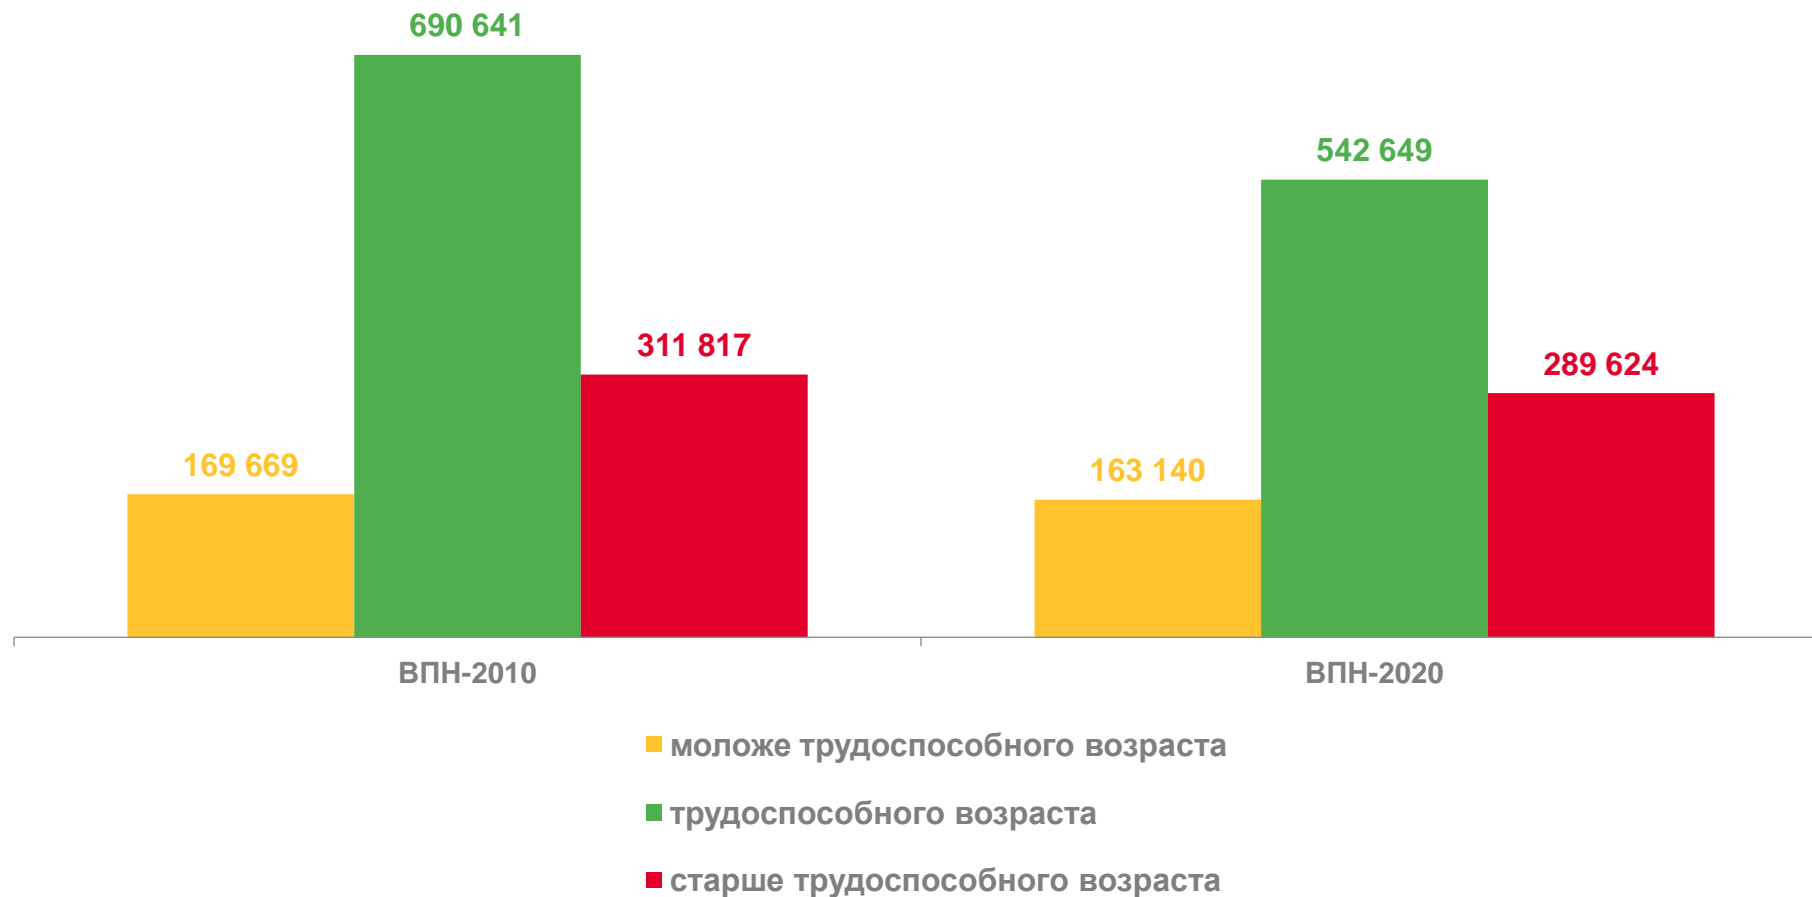

человек, из числа указавших национальную принадлежность и возраст

ЧИСЛЕННОСТЬ
НАСЕЛЕНИЯ ОБЛАСТИ
ПО ВПН-2020

1 209 811

ИЗ НИХ

УКАЗАВШИХ
НАЦИОНАЛЬНОСТЬ
«РУССКИЙ»

995 413

НАСЕЛЕНИЕ ЯРОСЛАВСКОЙ ОБЛАСТИ ПО ОСНОВНЫМ ВОЗРАСТНЫМ ГРУППАМ ОТДЕЛЬНЫХ НАИБОЛЕЕ МНОГОЧИСЛЕННЫХ НАЦИОНАЛЬНОСТЕЙ (КРОМЕ РУССКИХ)

человек, из числа указавших национальную принадлежность и возраст

ВПН-2010

ВПН-2020

■ моложе трудоспособного возраста ■ трудоспособного возраста ■ старше трудоспособного возраста

ГОРОДСКОЕ И СЕЛЬСКОЕ НАСЕЛЕНИЕ ЯРОСЛАВСКОЙ ОБЛАСТИ ПО ПОЛУ И НАЦИОНАЛЬНОЙ ПРИНАДЛЕЖНОСТИ