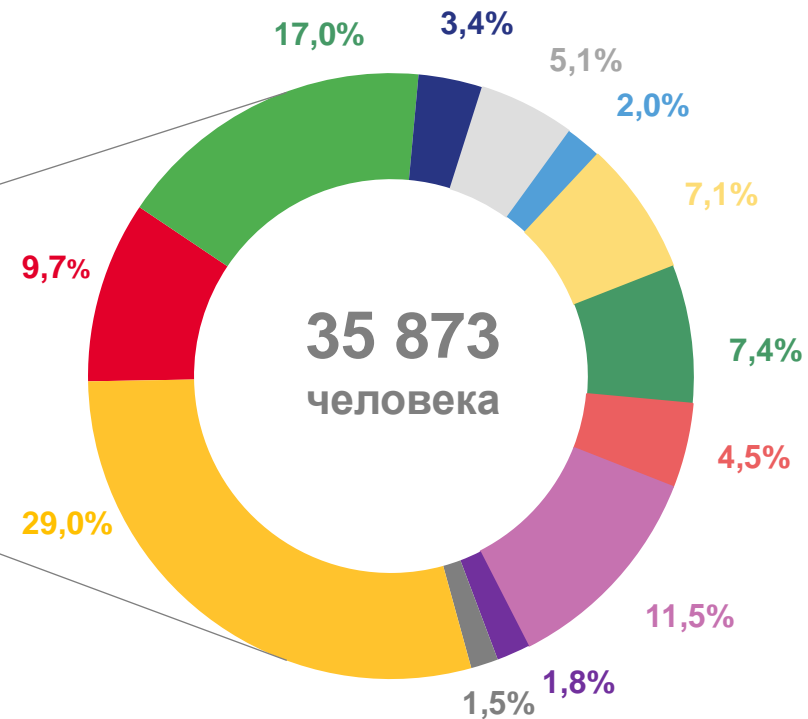

НАЦИОНАЛЬНЫЙ СОСТАВ НАСЕЛЕНИЯ ЯРОСЛАВСКОЙ ОБЛАСТИ

- лица, указавшие национальность «русский»
- лица, указавшие принадлежность к другим национальностям
- лица не указавшие национальную принадлежность

- азербайджанцы
- белорусы
- киргизы
- татары
- украинцы
- чеченцы
- армяне
- езиды
- таджики
- узбеки
- цыгане
- другие национальности