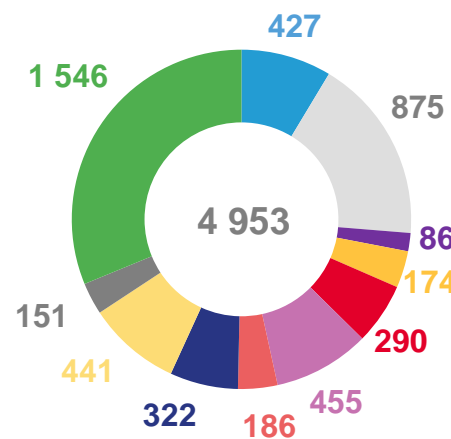

человек, из числа указавших национальную принадлежность и возраст

ВПН-2010

ВПН-2020

■ моложе трудоспособного возраста ■ трудоспособного возраста ■ старше трудоспособного возраста

ГОРОДСКОЕ И СЕЛЬСКОЕ НАСЕЛЕНИЕ ЯРОСЛАВСКОЙ ОБЛАСТИ ПО ПОЛУ И НАЦИОНАЛЬНОЙ ПРИНАДЛЕЖНОСТИ

человек, из числа указавших национальную принадлежность

ГОРОДСКОЕ НАСЕЛЕНИЕ

Мужчины

русский – 343 791

Женщины

русская – 440 116

- азербайджанцы
- армяне
- белорусы
- езиды
- киргизы
- таджики
- татары
- узбеки
- украинцы
- цыгане
- другие национальности кроме русских

СЕЛЬСКОЕ НАСЕЛЕНИЕ

Мужчины

русский – 99 310

Женщины

русская – 112 196

НАСЕЛЕНИЕ ЯРОСЛАВСКОЙ ОБЛАСТИ ПО НАЦИОНАЛЬНОЙ ПРИНАДЛЕЖНОСТИ ПО МУНИЦИПАЛЬНЫМ ОБРАЗОВАНИЯМ

человек, из числа указавших национальную принадлежность