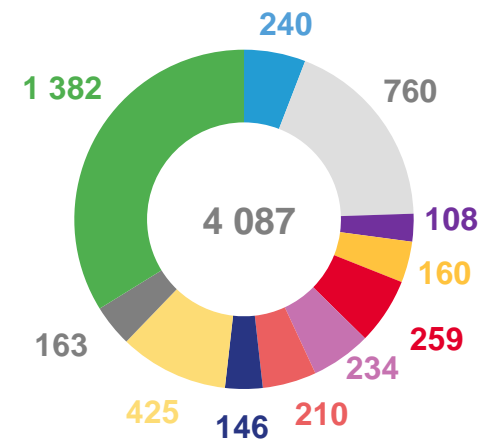

человек, из числа указавших национальную принадлежность

ГОРОДСКОЕ НАСЕЛЕНИЕ

Мужчины

русский – 343 791

Женщины

русская – 440 116

- азербайджанцы
- армяне
- белорусы
- езиды
- киргизы
- таджики
- татары
- узбеки
- украинцы
- цыгане
- другие национальности кроме русских

СЕЛЬСКОЕ НАСЕЛЕНИЕ

Мужчины

русский – 99 310

Женщины

русская – 112 196

НАСЕЛЕНИЕ ЯРОСЛАВСКОЙ ОБЛАСТИ ПО НАЦИОНАЛЬНОЙ ПРИНАДЛЕЖНОСТИ ПО МУНИЦИПАЛЬНЫМ ОБРАЗОВАНИЯМ

человек, из числа указавших национальную принадлежность

ВЛАДЕНИЕ ЯЗЫКАМИ НАСЕЛЕНИЕМ ЯРОСЛАВСКОЙ ОБЛАСТИ ПО ОСНОВНЫМ ВОЗРАСТНЫМ ГРУППАМ

человек, из числа указавших владение языками и возраст

ЧИСЛЕННОСТЬ
НАСЕЛЕНИЯ ОБЛАСТИ
по ВПН-2020

1 209 811

ИЗ НИХ

УКАЗАЛИ ВЛАДЕНИЕ
ЯЗЫКАМИ