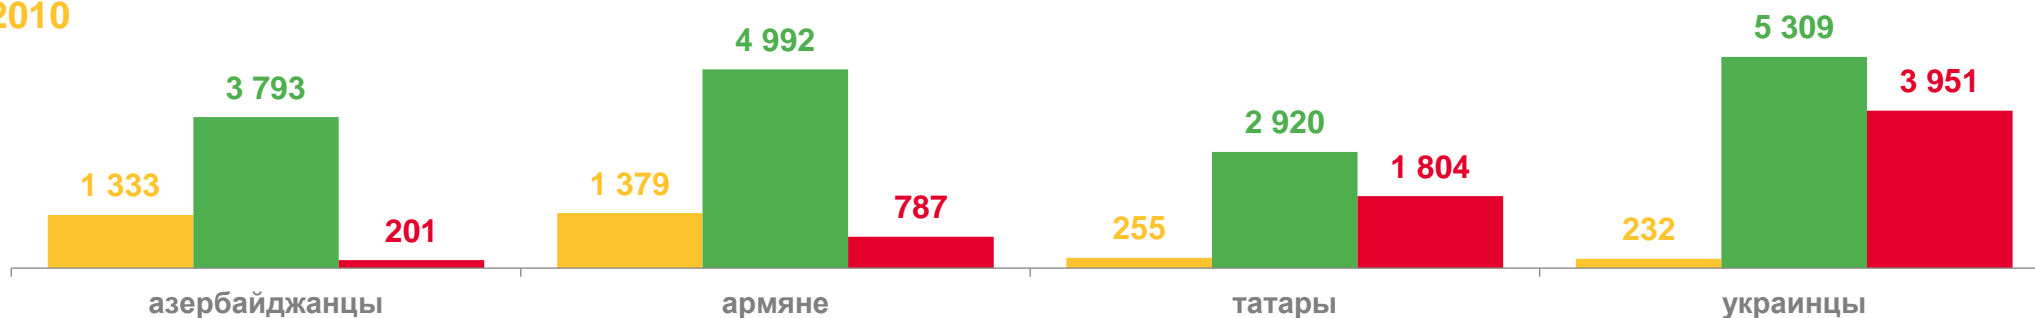

НАСЕЛЕНИЕ ЯРОСЛАВСКОЙ ОБЛАСТИ ПО ОСНОВНЫМ ВОЗРАСТНЫМ ГРУППАМ ОТДЕЛЬНЫХ НАИБОЛЕЕ МНОГОЧИСЛЕННЫХ НАЦИОНАЛЬНОСТЕЙ (КРОМЕ РУССКИХ)

человек, из числа указавших национальную принадлежность и возраст

ВПН-2010