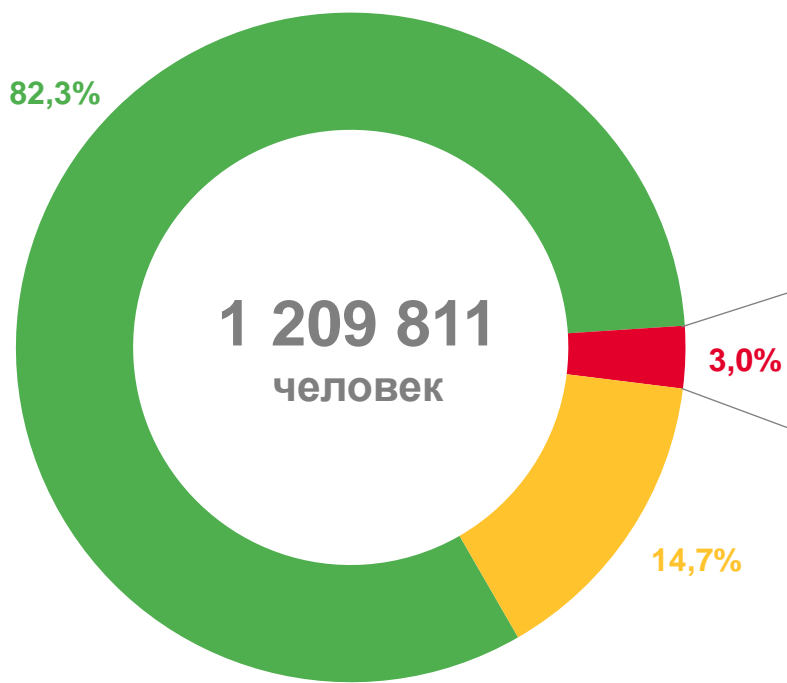

НАЦИОНАЛЬНЫЙ СОСТАВ НАСЕЛЕНИЯ ЯРОСЛАВСКОЙ ОБЛАСТИ

- лица, указавшие национальность «русский»
- лица, указавшие принадлежность к другим национальностям
- лица не указавшие национальную принадлежность

- азербайджанцы
- белорусы
- киргизы
- татары
- украинцы
- чеченцы
- армяне
- езиды
- таджики
- узбеки
- цыгане
- другие национальности