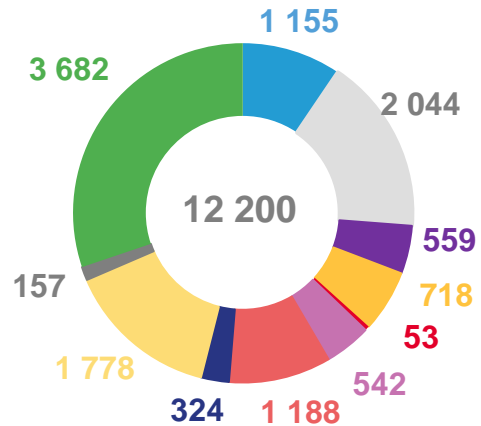

человек, из числа указавших национальную принадлежность и возраст

ВПН-2010

ВПН-2020

■ моложе трудоспособного возраста ■ трудоспособного возраста ■ старше трудоспособного возраста

ГОРОДСКОЕ И СЕЛЬСКОЕ НАСЕЛЕНИЕ ЯРОСЛАВСКОЙ ОБЛАСТИ ПО ПОЛУ И НАЦИОНАЛЬНОЙ ПРИНАДЛЕЖНОСТИ

человек, из числа указавших национальную принадлежность

ГОРОДСКОЕ НАСЕЛЕНИЕ

Мужчины

русский – 343 791

Женщины

русская – 440 116

- азербайджанцы
- армяне
- белорусы
- езиды
- киргизы
- таджики
- татары
- узбеки
- украинцы
- цыгане
- другие национальности кроме русских

СЕЛЬСКОЕ НАСЕЛЕНИЕ

Мужчины

русский – 99 310

Женщины

русская – 112 196

НАСЕЛЕНИЕ ЯРОСЛАВСКОЙ ОБЛАСТИ ПО НАЦИОНАЛЬНОЙ ПРИНАДЛЕЖНОСТИ ПО МУНИЦИПАЛЬНЫМ ОБРАЗОВАНИЯМ

человек, из числа указавших национальную принадлежность