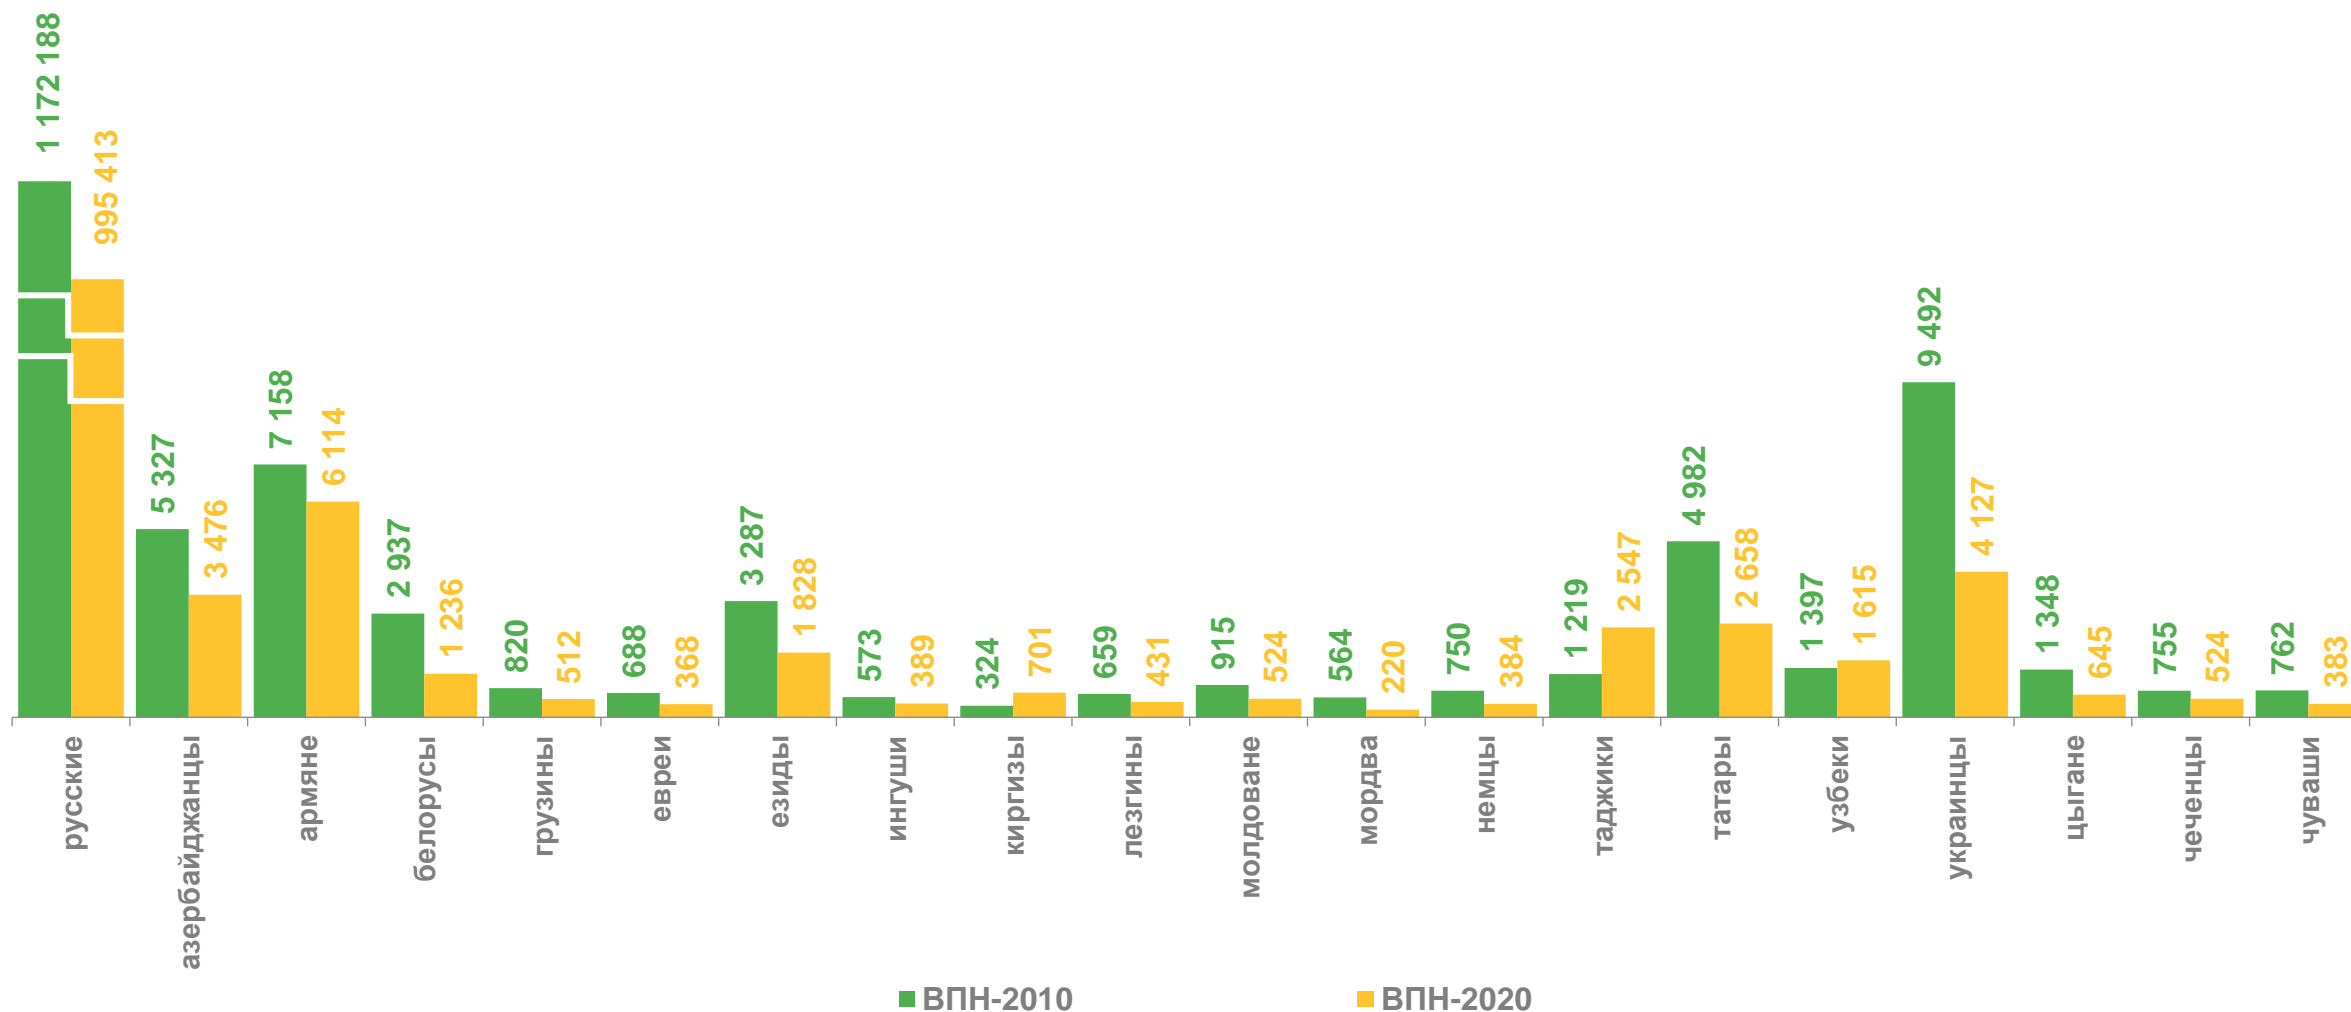

НАЦИОНАЛЬНЫЙ СОСТАВ НАСЕЛЕНИЯ ЯРОСЛАВСКОЙ ОБЛАСТИ

- лица, указавшие национальность «русский»
- лица, указавшие принадлежность к другим национальностям
- лица не указавшие национальную принадлежность

- азербайджанцы
- белорусы
- киргизы
- татары
- украинцы
- чеченцы
- армяне
- езиды
- таджики
- узбеки
- цыгане
- другие национальности

ИЗМЕНЕНИЕ ЧИСЛЕННОСТИ НАСЕЛЕНИЯ ЯРОСЛАВСКОЙ ОБЛАСТИ НАИБОЛЕЕ МНОГОЧИСЛЕННЫХ НАЦИОНАЛЬНОСТЕЙ

человек, из числа указавших национальную принадлежность

ЧИСЛЕННОСТЬ РУССКИХ В ЯРОСЛАВСКОЙ ОБЛАСТИ ПО ОСНОВНЫМ ВОЗРАСТНЫМ ГРУППАМ