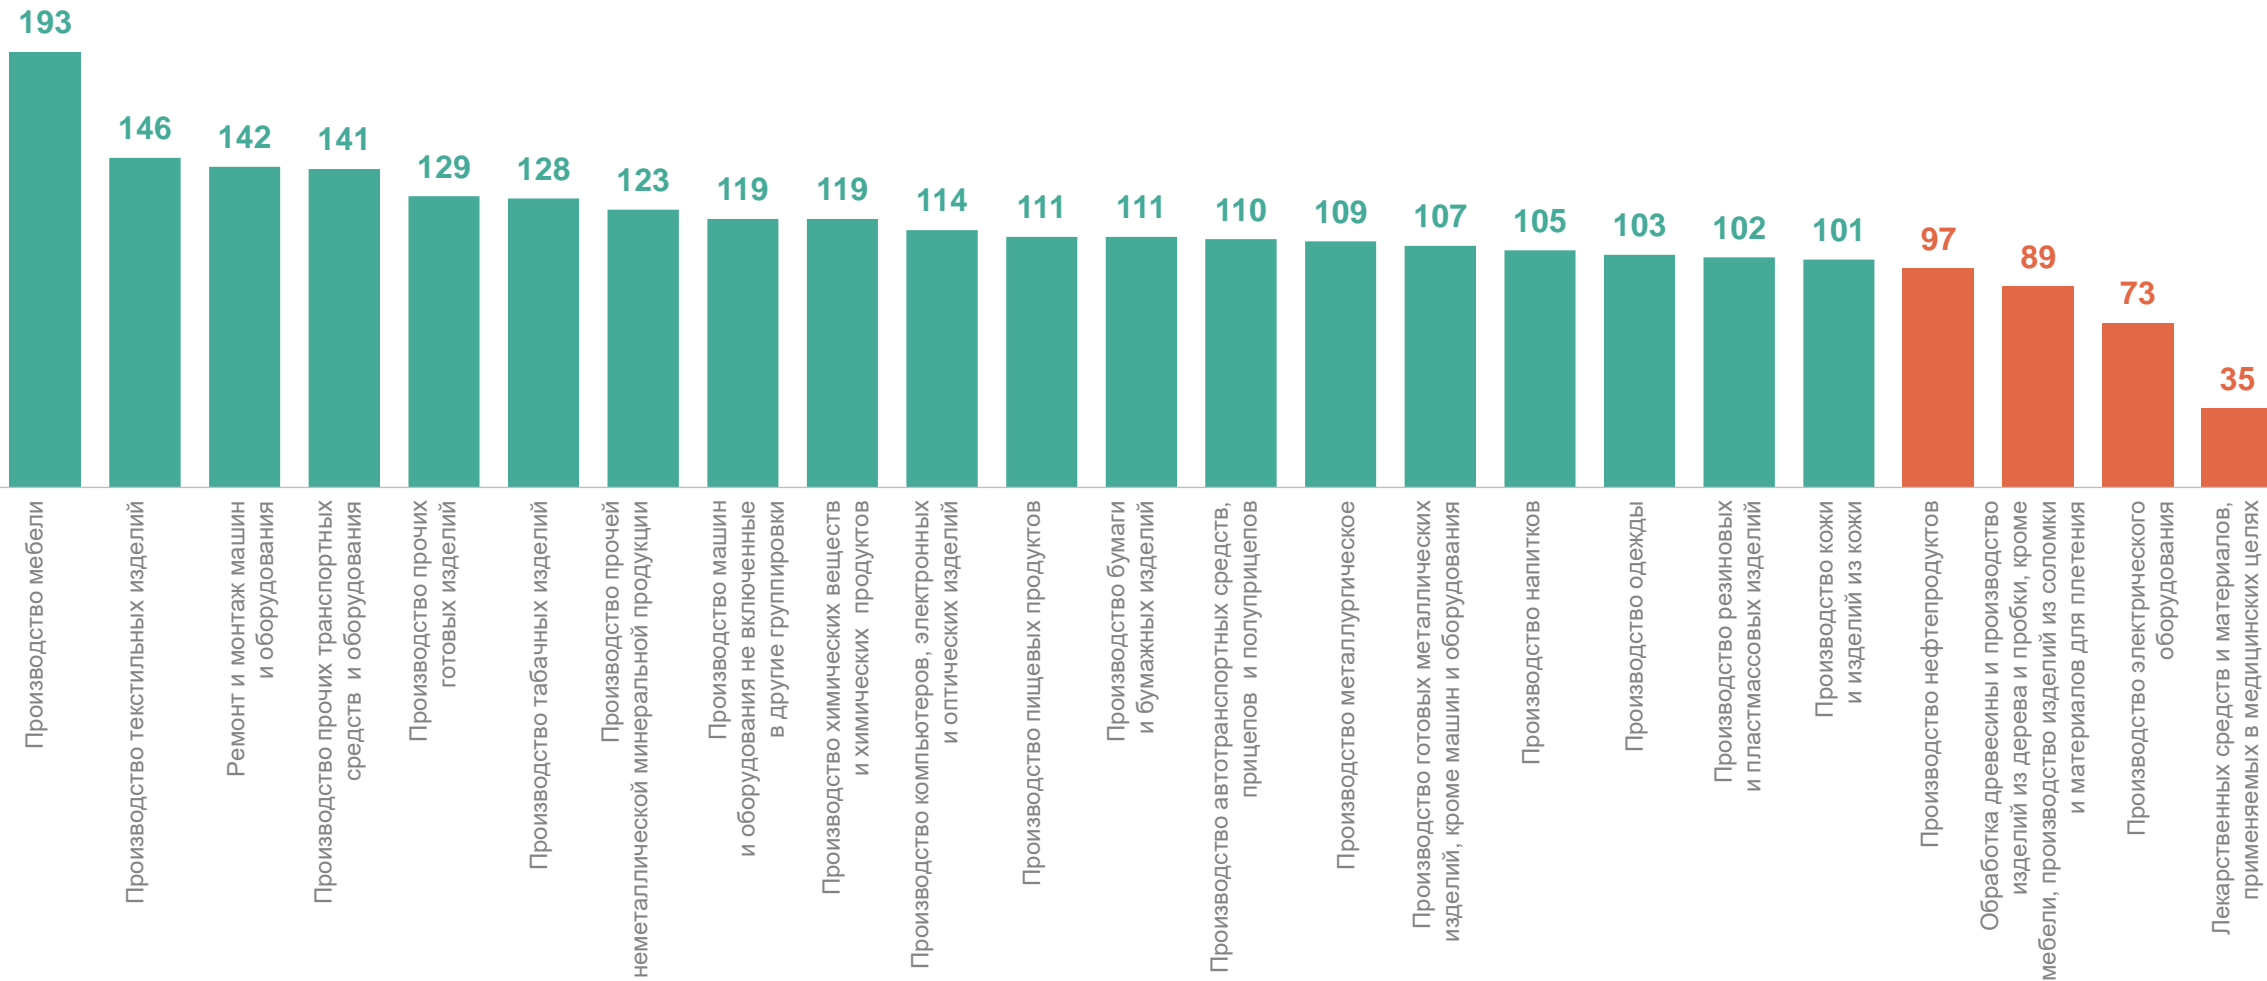

ИНДЕКСЫ ПРОИЗВОДСТВА ПО ОСНОВНЫМ ВИДАМ ОБРАБАТЫВАЮЩИХ ПРОИЗВОДСТВ

ЯРОСЛАВЛЬСТАТ

январь – февраль 2024 г. в % к январю – февралю 2023 г.