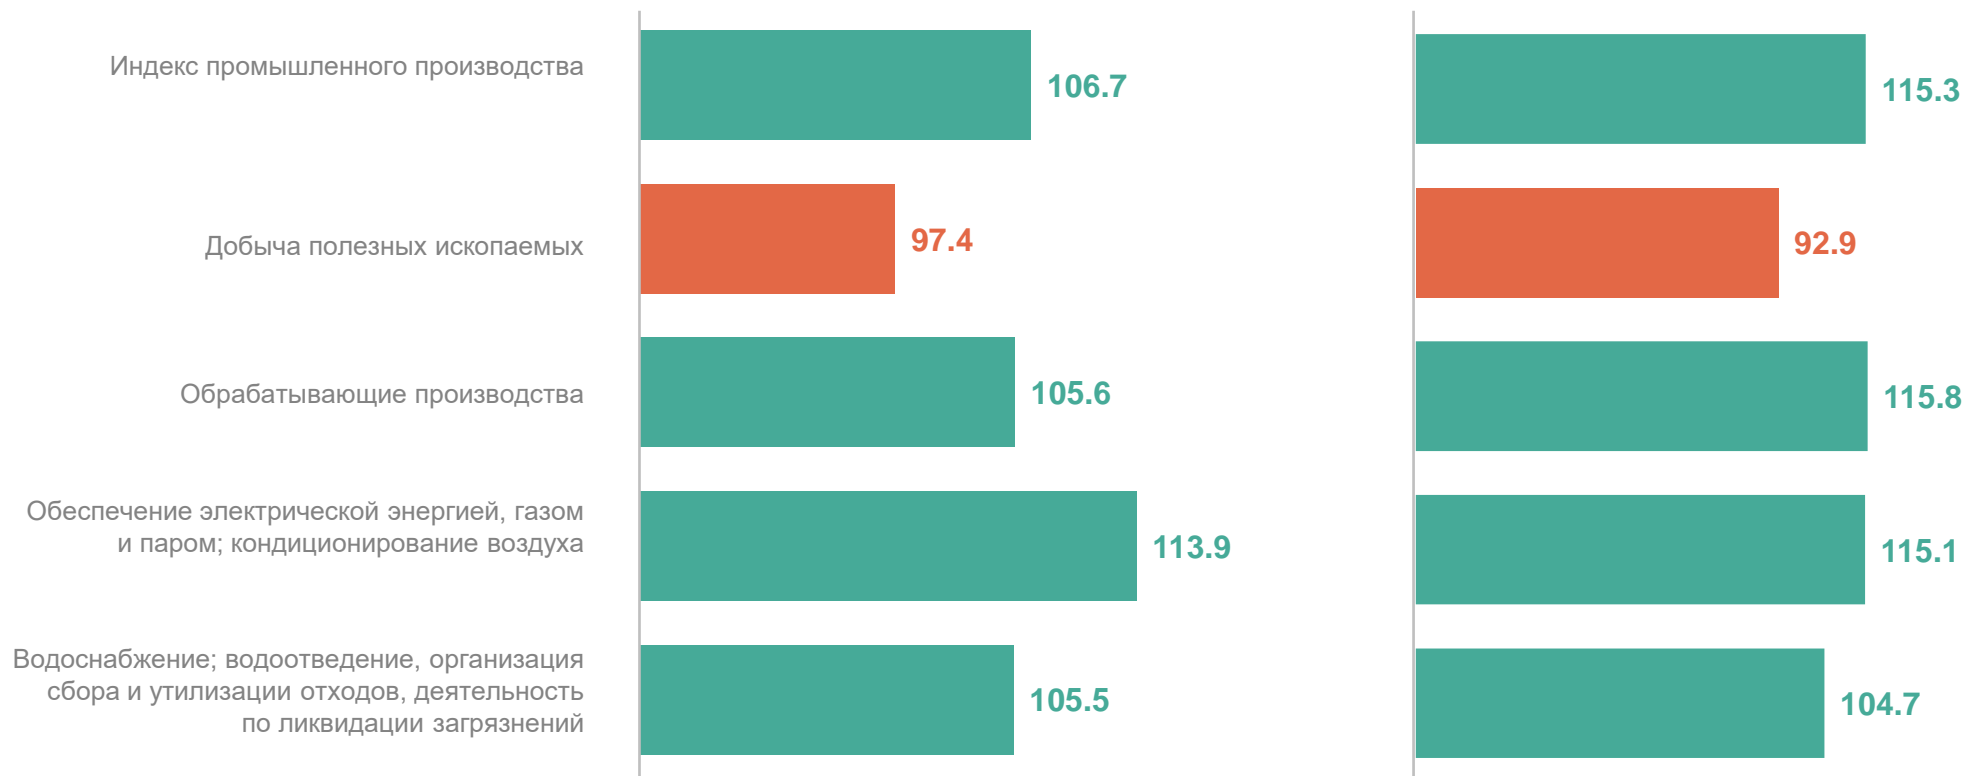

ОБЪЕМ ОТГРУЖЕННЫХ ТОВАРОВ ПО ВИДУ ДЕЯТЕЛЬНОСТИ «ОБРАБАТЫВАЮЩИЕ ПРОИЗВОДСТВА»

январь – февраль 2024 г., млрд рублей

ЯРОСЛАВЛЬСТАТ

январь – февраль 2024 г.
в % к январю – февралю 2023 г.

февраль 2024 г.
в % к февралю 2023 г.