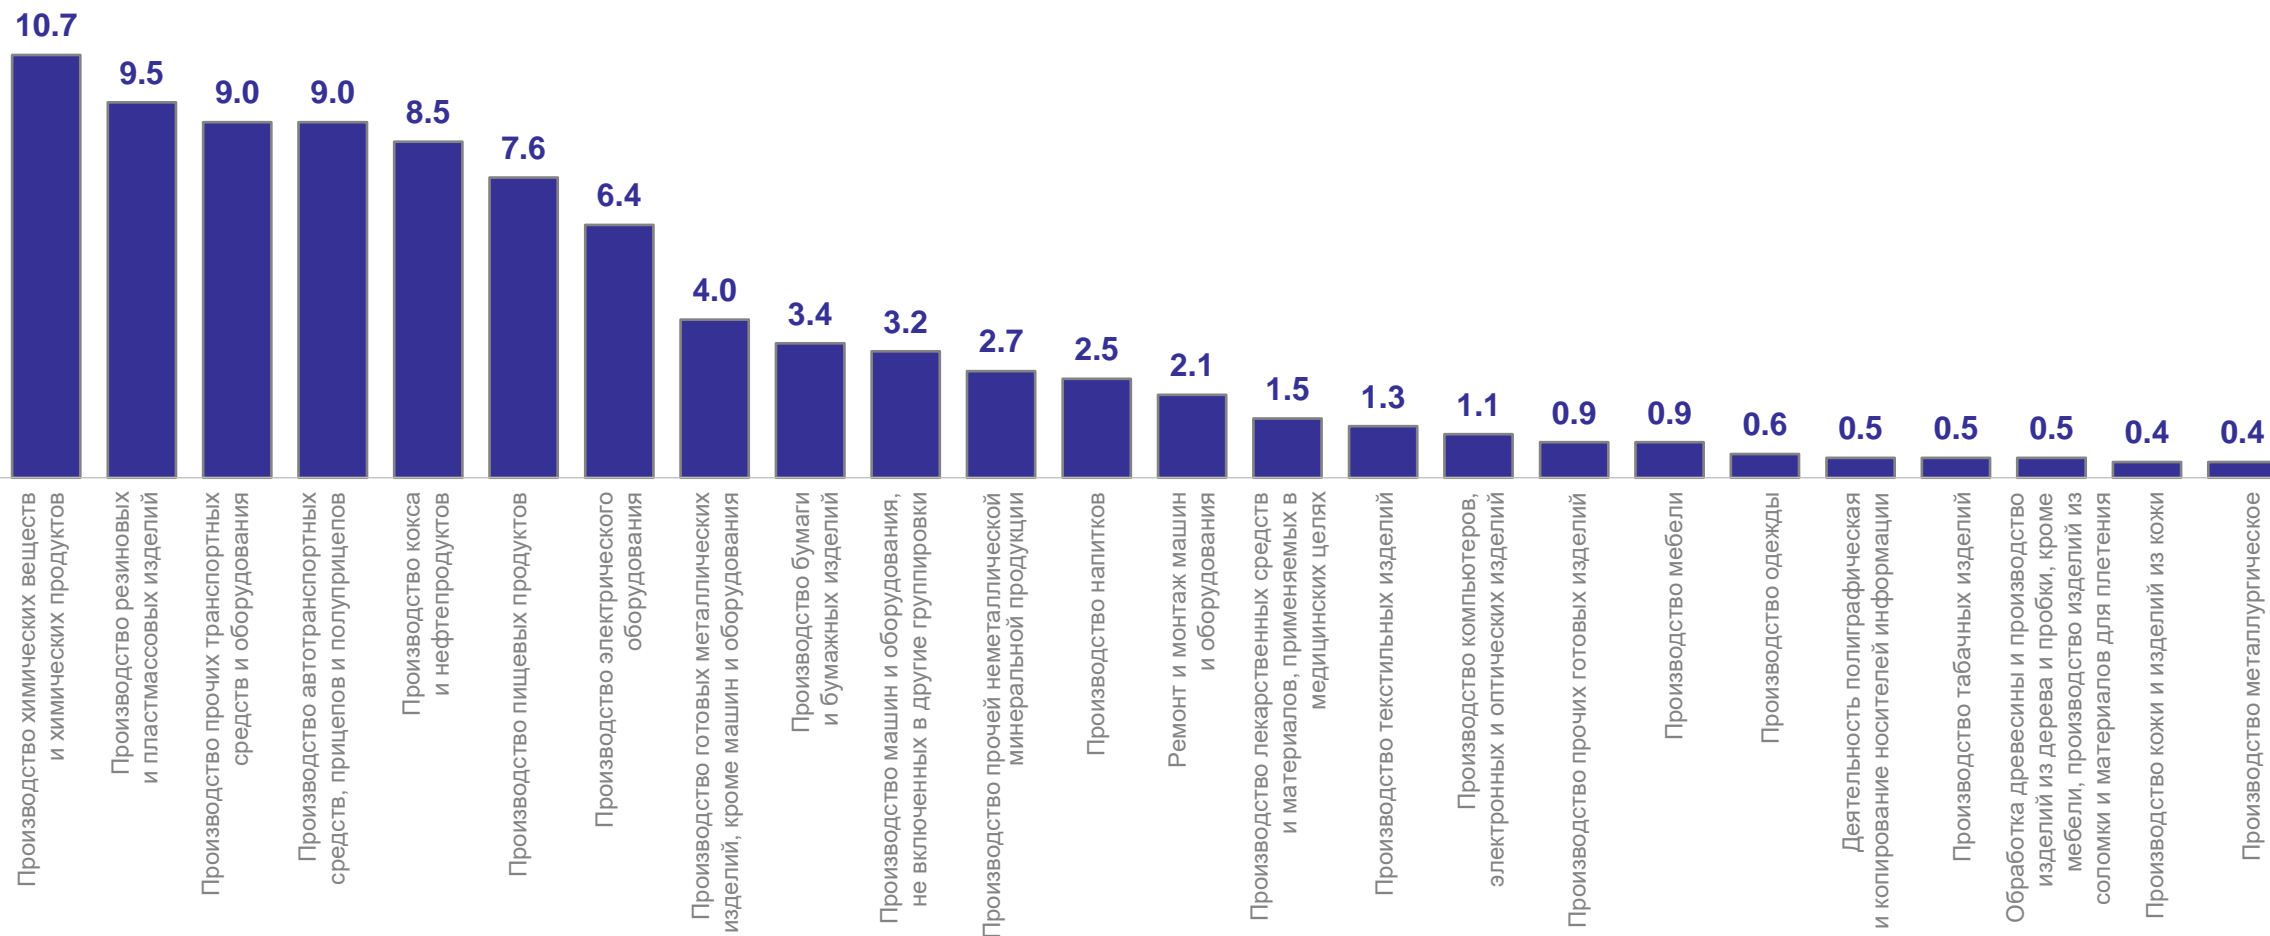

ОБЪЕМ ОТГРУЖЕННЫХ ТОВАРОВ ПО ВИДУ ДЕЯТЕЛЬНОСТИ «ОБРАБАТЫВАЮЩИЕ ПРОИЗВОДСТВА»

январь – февраль 2024 г., млрд рублей

ЯРОСЛАВЛЬСТАТ