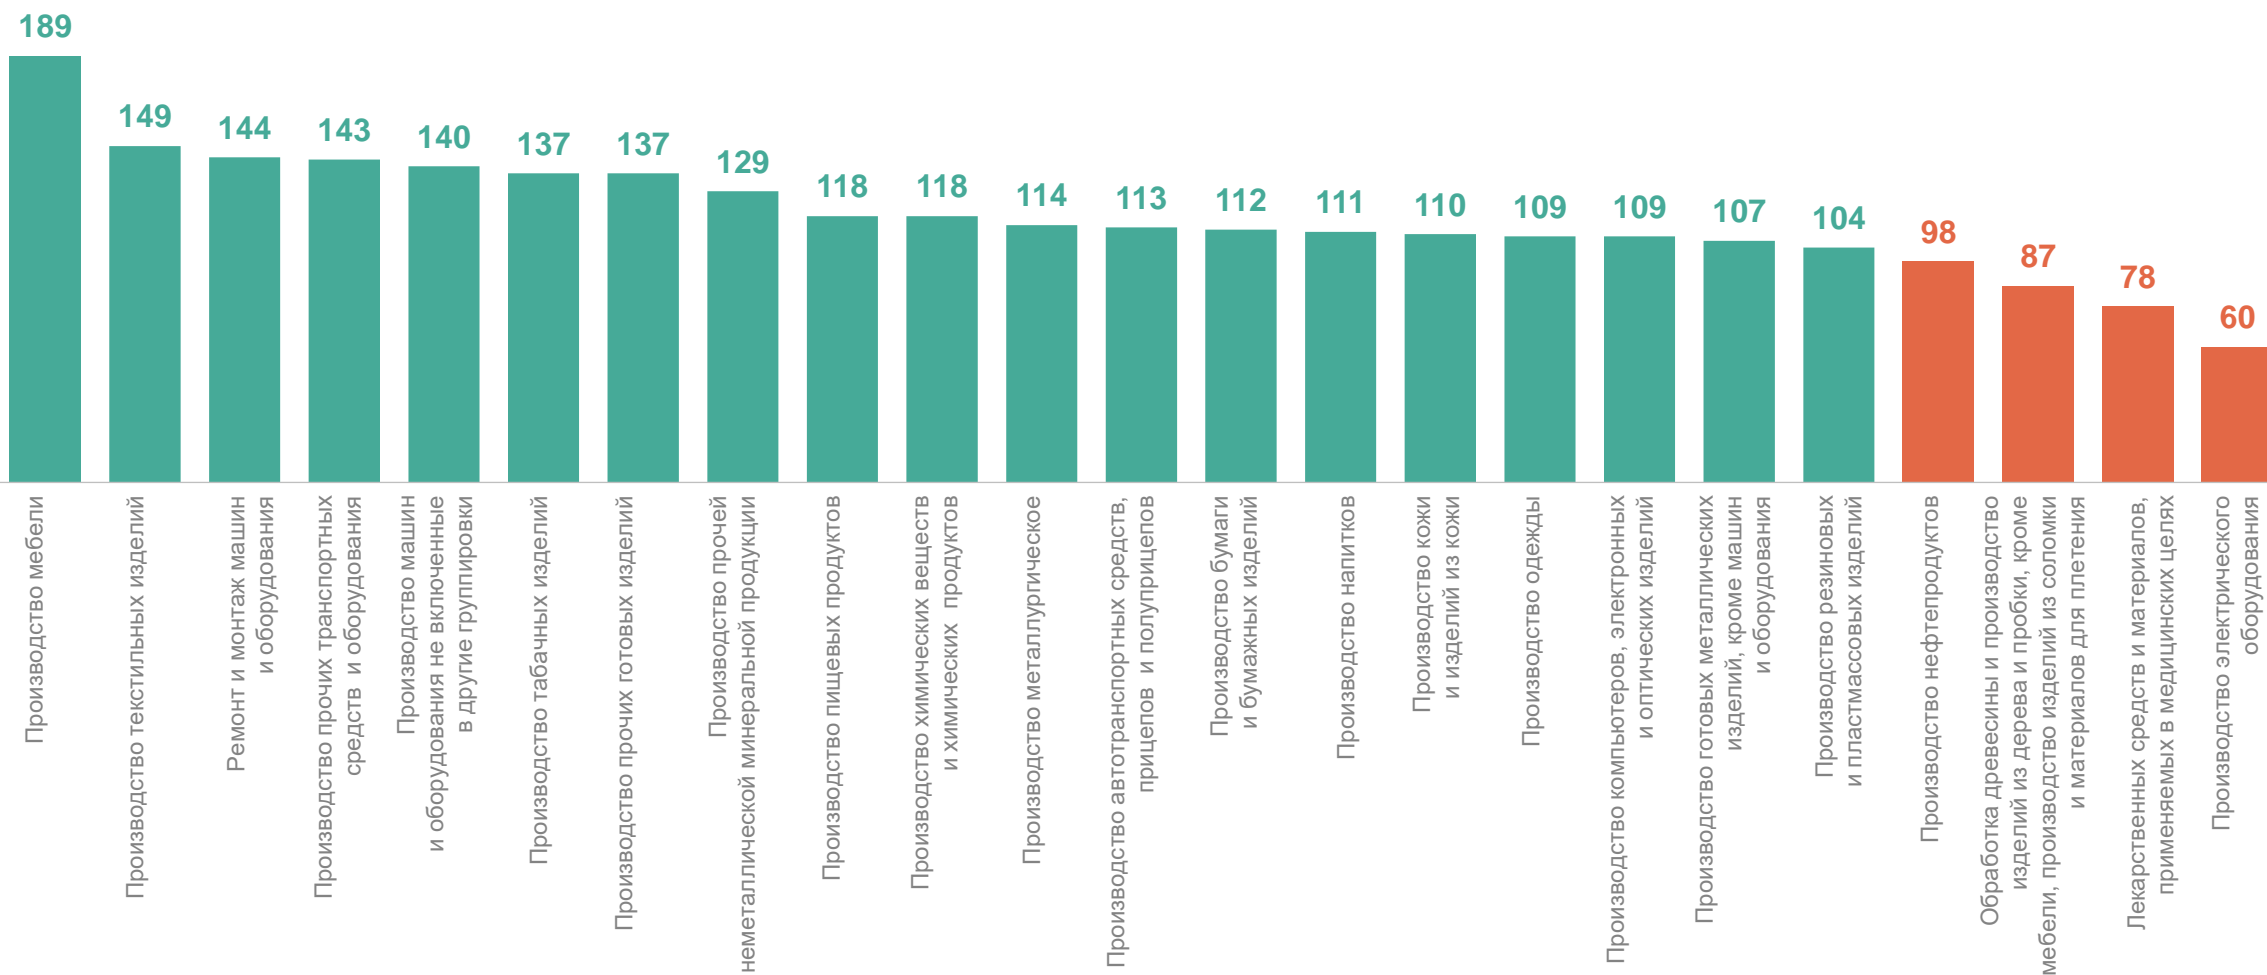

ИНДЕКСЫ ПРОИЗВОДСТВА ПО ОСНОВНЫМ ВИДАМ ОБРАБАТЫВАЮЩИХ ПРОИЗВОДСТВ

февраль 2024 г. в % к февралю 2023 г.

ЯРОСЛАВЛЬСТАТ