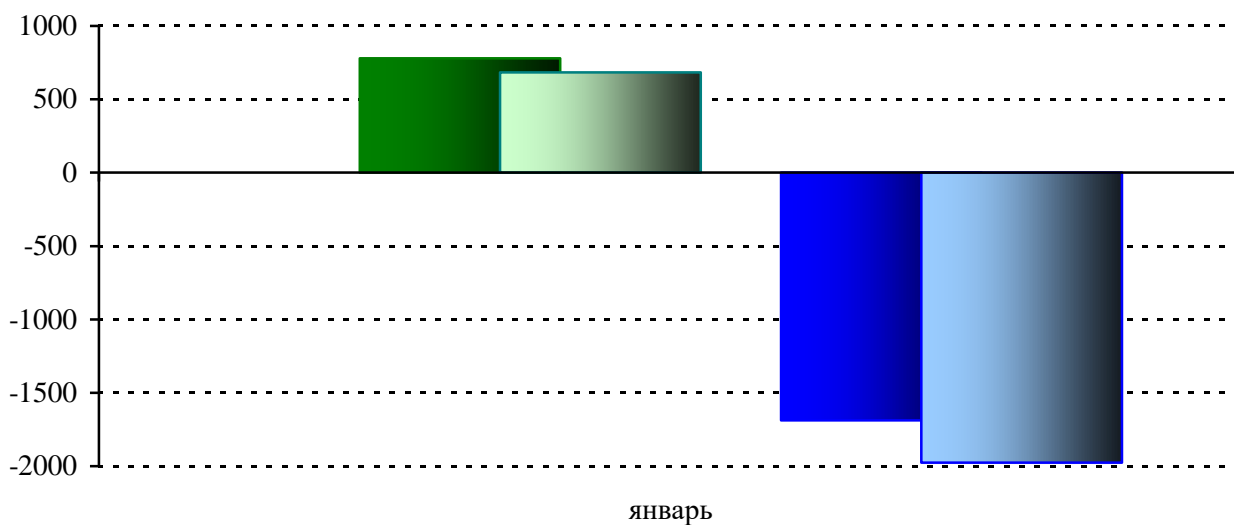

Оперативные демографические показатели за январь 2024 г.

Естественная убыль населения в январе 2024 г. увеличилась по сравнению с соответствующим периодом 2023 г. на 381 человека.

ОБЩАЯ ХАРАКТЕРИСТИКА ВОСПРОИЗВОДСТВА НАСЕЛЕНИЯ

Показатели естественного движения населения

	Январь					
	Человек			На 1000 человек населения¹⁾		
	2024	2023	прирост, снижение (-)	2024	2023	2024 в % к 2023
Родившихся	684	779	-95	6.8	7.7	88.3
Умерших	1975	1689	286	19.6	16.7	117.4
в том числе в возрасте до 1 года	3	3	-	4.0²⁾	3.8²⁾	105.3
Естественная убыль	-1291	-910	х	-12.8	-9.0	х
Браков	320	341	-21	3.2	3.4	94.1
Разводов	415	442	-27	4.1	4.4	93.2

¹⁾ С 2023 г. при расчете показателей используется численность населения с учетом итогов Всероссийской переписи населения 2020 г.

²⁾ На 1000 родившихся живыми.

Число родившихся и умерших в январе (человек)

Родившиеся   ■ 2023   ■ 2024   Умершие   ■ 2023   ■ 2024