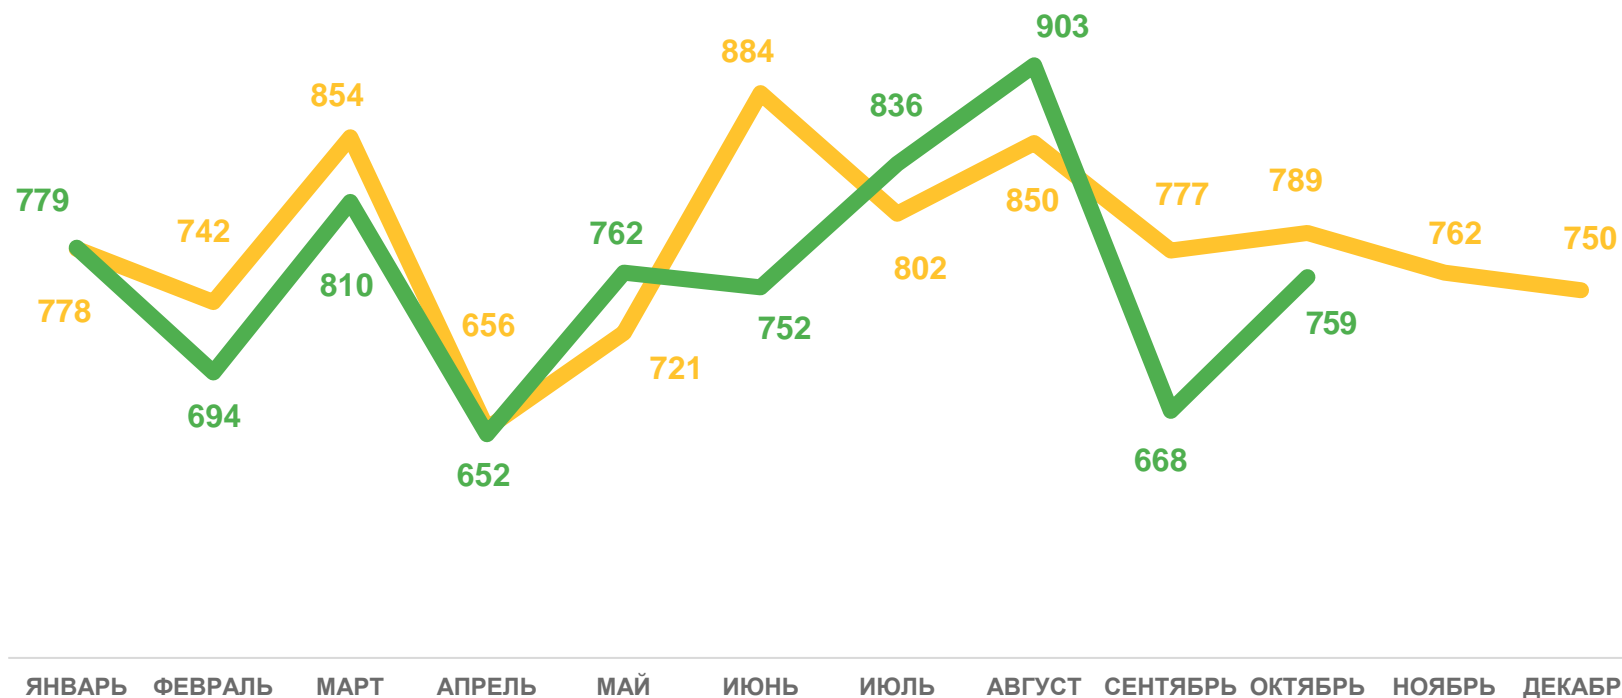

ЧИСЛО ЗАРЕГИСТРИРОВАННЫХ РОДИВШИХСЯ

человек

Рождаемость

январь-октябрь 2023 г.

7 615 человек

Число зарегистрированных родившихся

7.7‰ в расчете на 1000 человек населения

Коэффициент рождаемости

-1.3%

Изменение к январю-октябрю 2022 г.

2023

2022