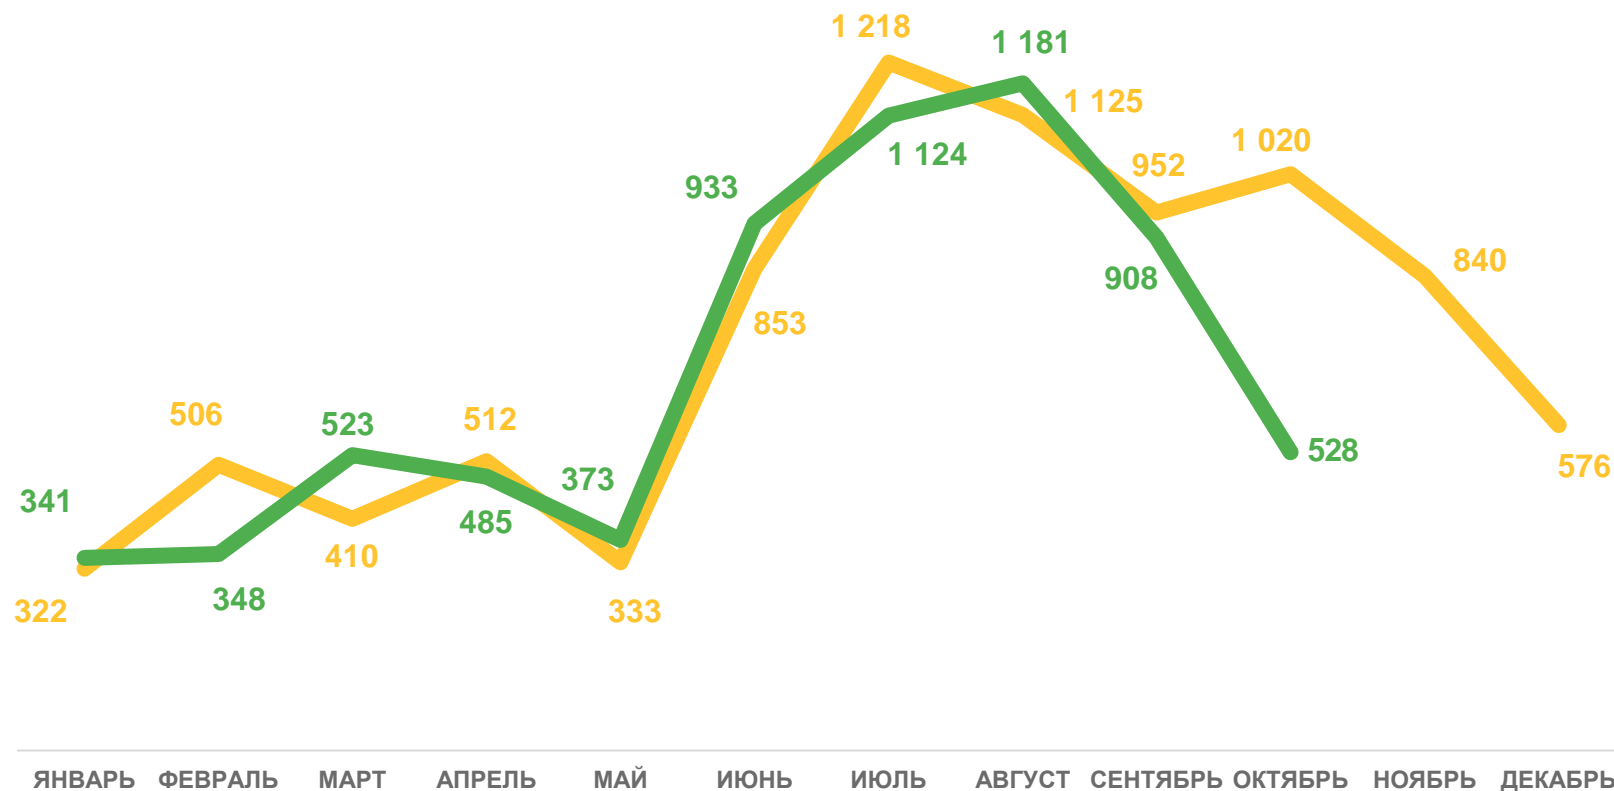

2022

ПОКАЗАТЕЛИ МЛАДЕНЧЕСКОЙ СМЕРТНОСТИ

Число умерших в возрасте до 1 года

человек

5.9%

ИЗМЕНЕНИЕ
(январь-октябрь 2023 г.
к январю-октябрю 2022 г.)

Коэффициент младенческой смертности, на 1000 родившихся живыми

данные накопленным итогом

14.6%

ИЗМЕНЕНИЕ
(январь-октябрь 2023 г.
к январю-октябрю 2022 г.)

2023

2022

ЧИСЛО ЗАРЕГИСТРИРОВАННЫХ БРАКОВ

единиц

Брачность

январь-октябрь 2023 г.

6 744

Число зарегистрированных браков

6.8‰

в расчете на 1000 человек населения

Коэффициент брачности

-5.6%

Изменение к январю-октябрю 2022 г.

2023

2022

ЧИСЛО ЗАРЕГИСТРИРОВАННЫХ РАЗВОДОВ

единиц

Разводимость

январь-октябрь 2023 г.

4 421

Число зарегистрированных разводов