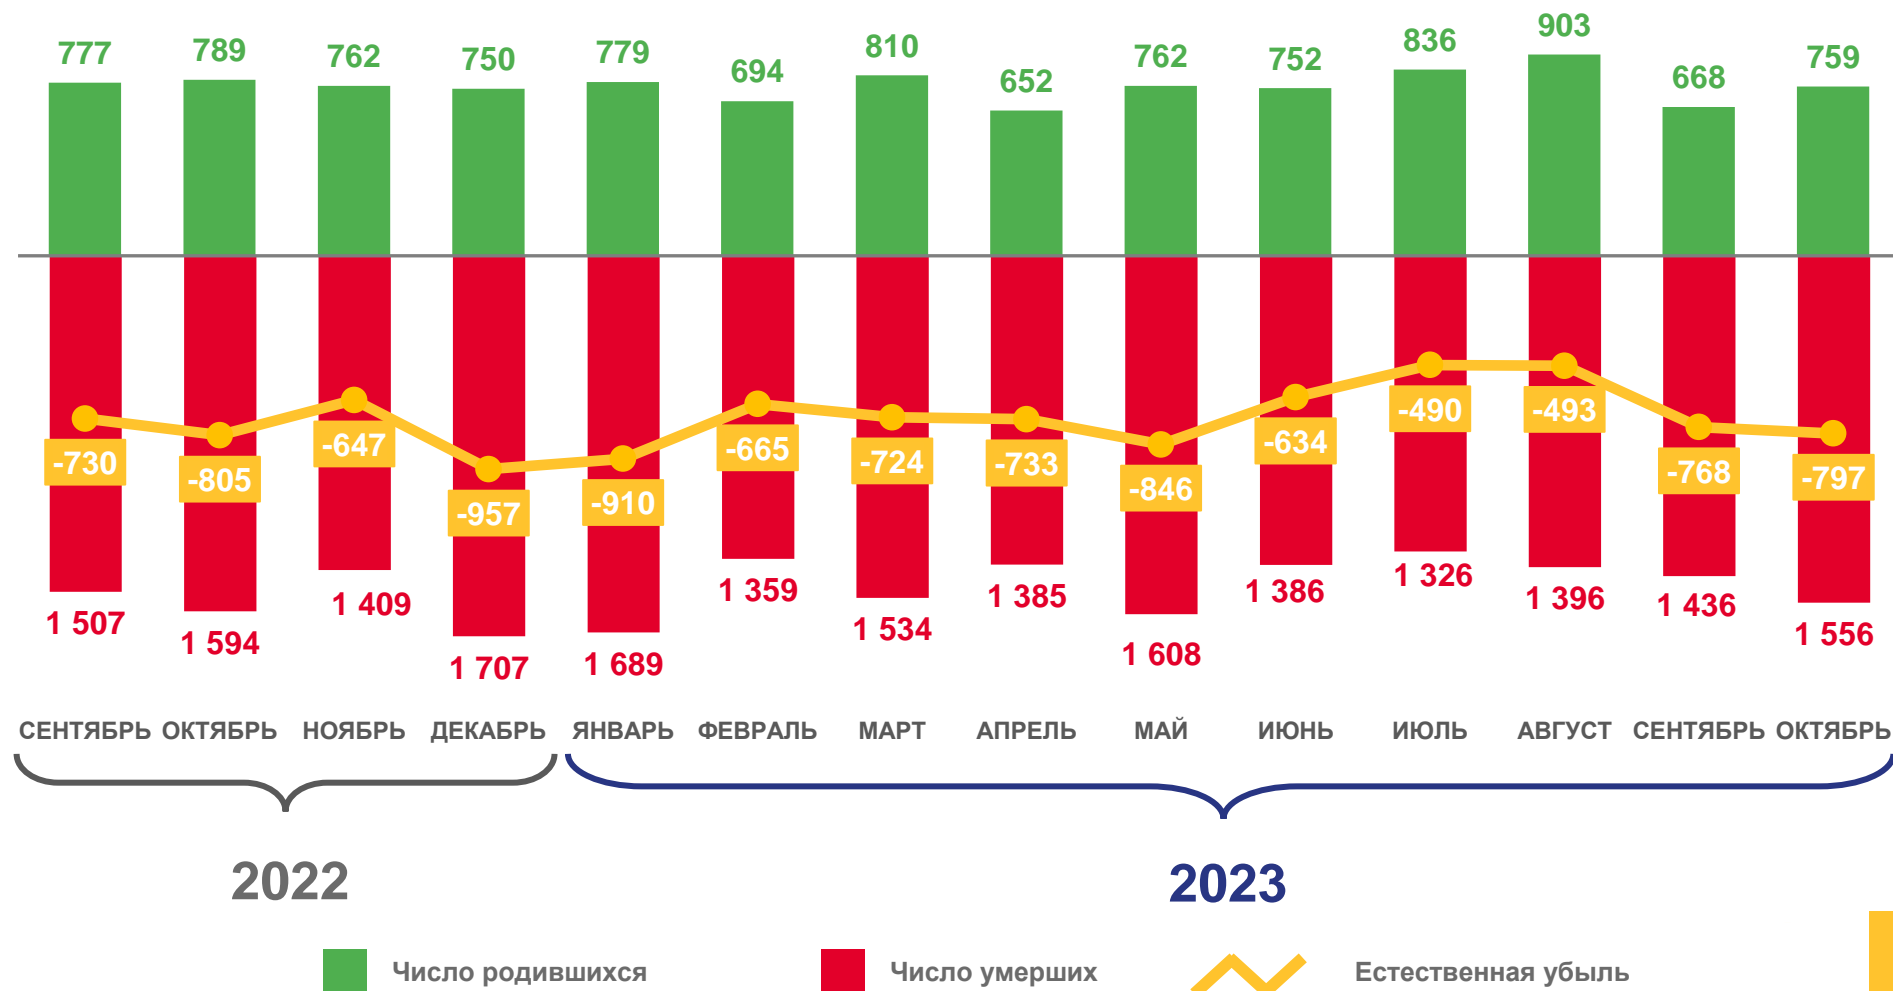

Оперативные демографические показатели*

январь-октябрь 2023 года

- 01 ПОКАЗАТЕЛИ ЕСТЕСТВЕННОГО ДВИЖЕНИЯ НАСЕЛЕНИЯ
- 02 ПОКАЗАТЕЛИ РОЖДАЕМОСТИ
- 03 ПОКАЗАТЕЛИ СМЕРТНОСТИ
- 04 ПОКАЗАТЕЛИ МЛАДЕНЧЕСКОЙ СМЕРТНОСТИ
- 05 ПОКАЗАТЕЛИ БРАЧНОСТИ
- 06 ПОКАЗАТЕЛИ РАЗВОДИМОСТИ

*Ежемесячные данные оперативной статистики

ЕСТЕСТВЕННОЕ ДВИЖЕНИЕ НАСЕЛЕНИЯ

человек

Показатели естественного движения населения

январь-октябрь 2023 г.

-7 060 человек

Естественная убыль населения

-7.1% в расчете на 1000 человек населения

Коэффициент естественной убыли

ЧИСЛО ЗАРЕГИСТРИРОВАННЫХ РОДИВШИХСЯ

человек

Рождаемость

январь-октябрь 2023 г.

7 615 человек

Число зарегистрированных родившихся

7.7‰ в расчете на 1000 человек населения