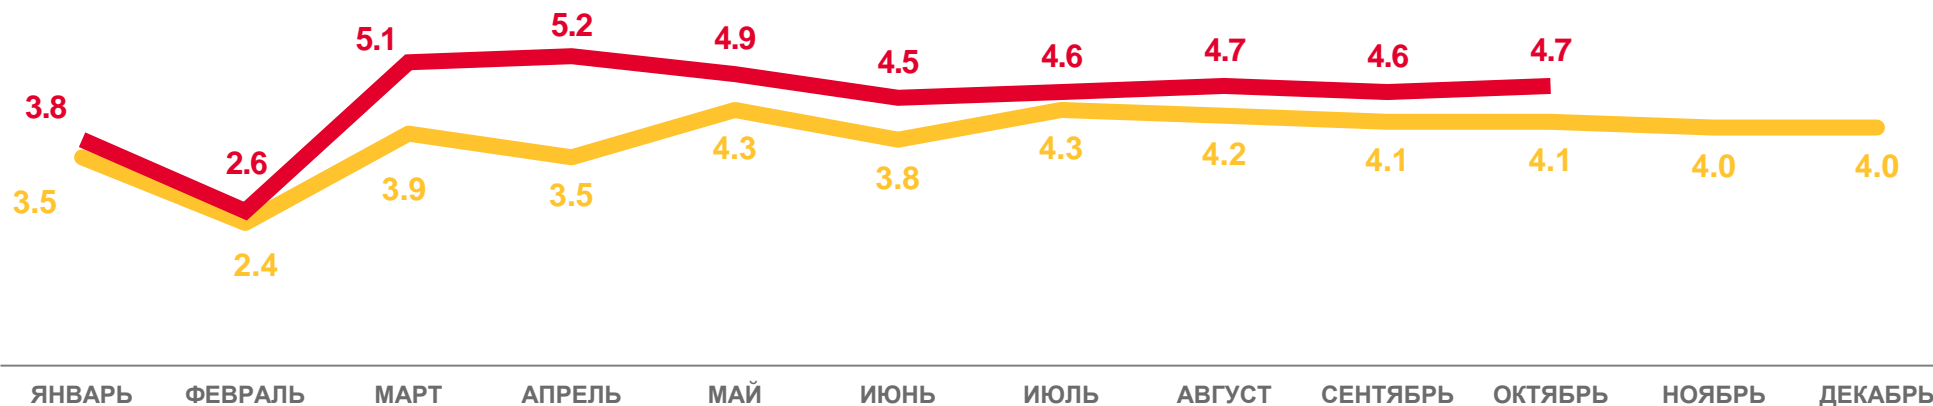

январь-октябрь 2023 г.

14 675 человек

Число зарегистрированных умерших

14.8‰ в расчете на 1000 человек населения

Коэффициент смертности

-9.8%

Изменение к январю-октябрю 2022 г.

2023

2022

ПОКАЗАТЕЛИ МЛАДЕНЧЕСКОЙ СМЕРТНОСТИ

Число умерших в возрасте до 1 года

человек

5.9%

ИЗМЕНЕНИЕ
(январь-октябрь 2023 г.
к январю-октябрю 2022 г.)

Коэффициент младенческой смертности, на 1000 родившихся живыми

данные накопленным итогом

14.6%

ИЗМЕНЕНИЕ
(январь-октябрь 2023 г.
к январю-октябрю 2022 г.)

2023

2022

ЧИСЛО ЗАРЕГИСТРИРОВАННЫХ БРАКОВ

единиц

Брачность