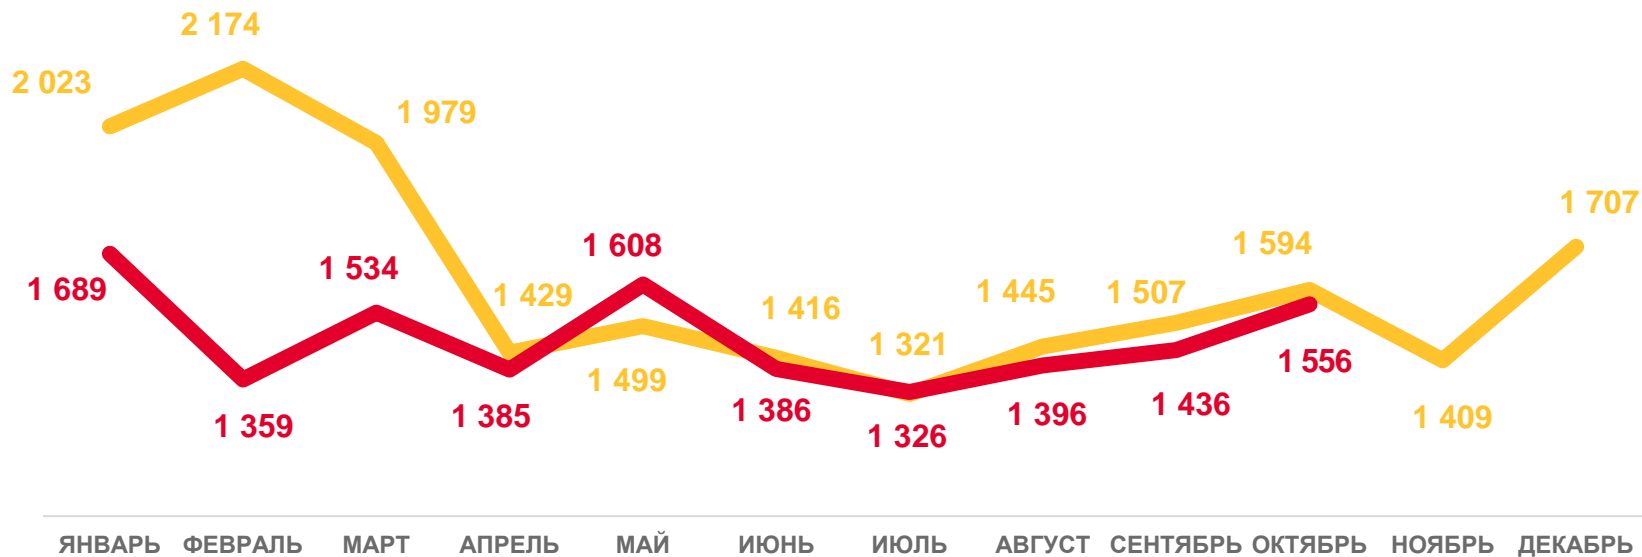

январь-октябрь 2023 г.

14 675 человек

Число зарегистрированных умерших

14.8‰ в расчете на 1000 человек населения

Коэффициент смертности

-9.8%

Изменение к январю-октябрю 2022 г.

2023

2022

ПОКАЗАТЕЛИ МЛАДЕНЧЕСКОЙ СМЕРТНОСТИ

Число умерших в возрасте до 1 года

человек

5.9%

ИЗМЕНЕНИЕ
(январь-октябрь 2023 г.
к январю-октябрю 2022 г.)

Коэффициент младенческой смертности, на 1000 родившихся живыми