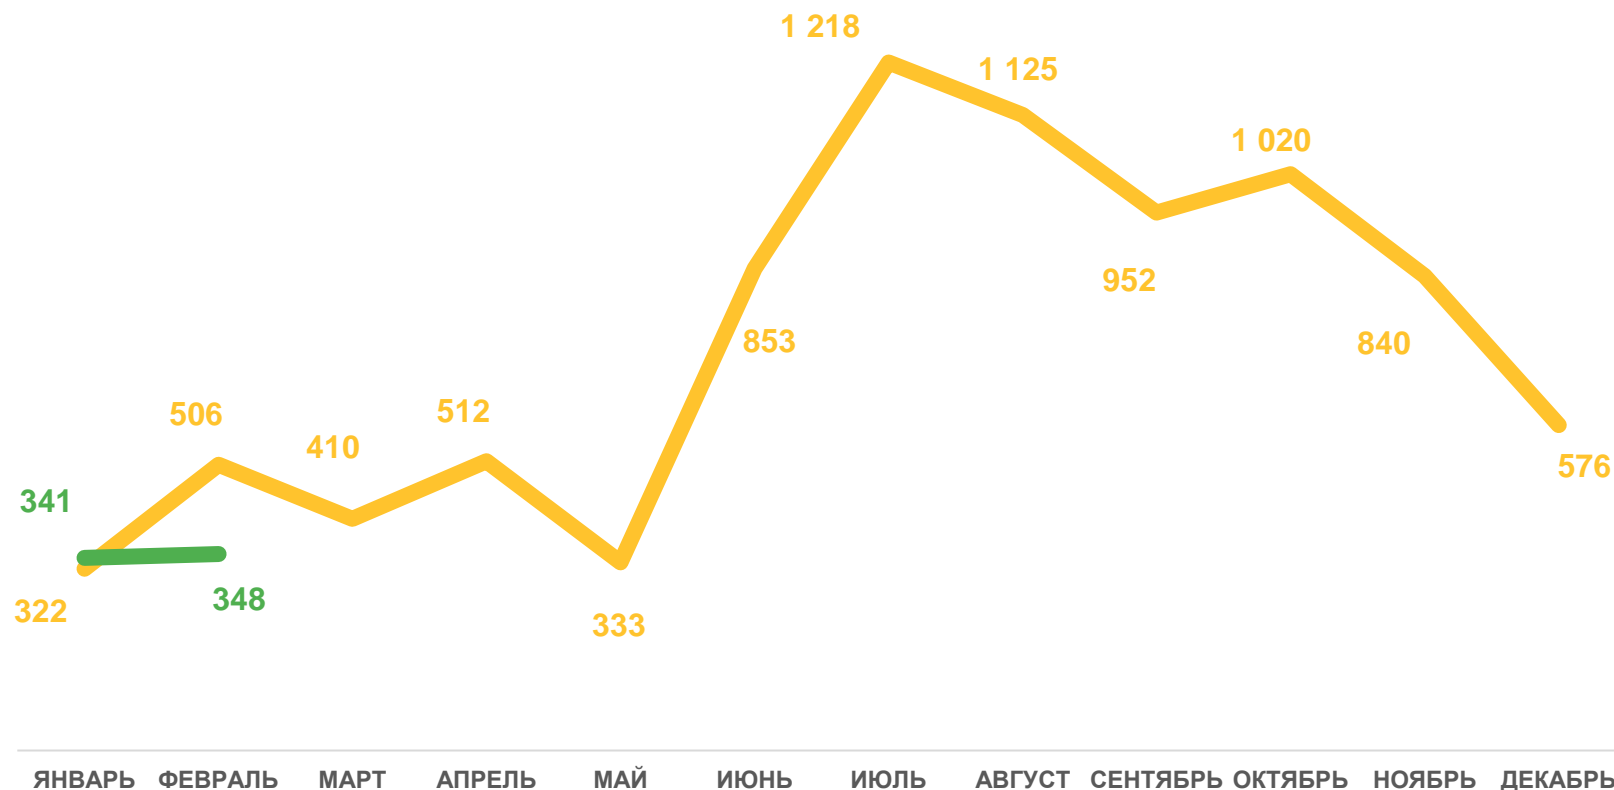

## Брачность

январь-февраль 2023 г.

**689**

Число зарегистрированных браков

**3.6‰**

в расчете на 1000 человек населения

Коэффициент брачности

**-14.3%**

Изменение к январю-февралю 2022 г.

2023

2022