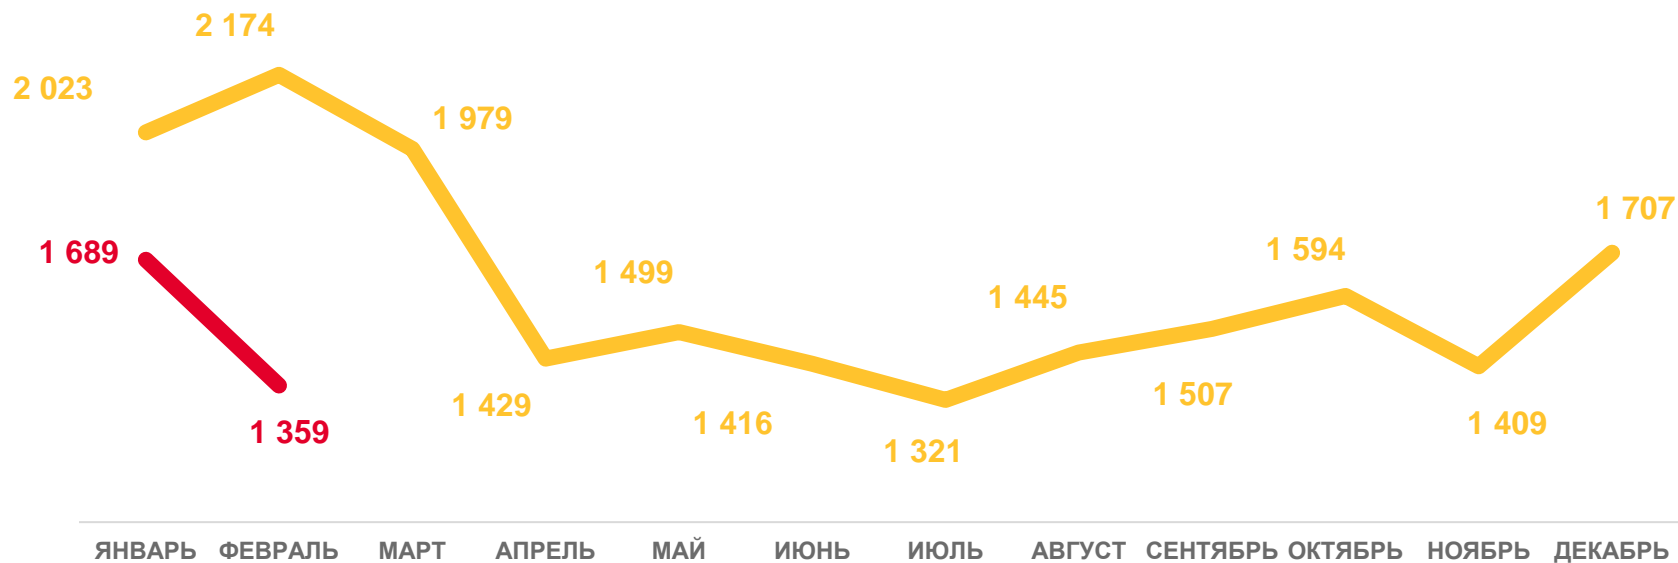

## Смертность

январь-февраль 2023 г.

**3 048** человек

Число зарегистрированных умерших

**15.8‰** в расчете на 1000 человек населения

Коэффициент смертности

**-25.5%**

Изменение к январю-февралю 2022 г.

**2023**

**2022**