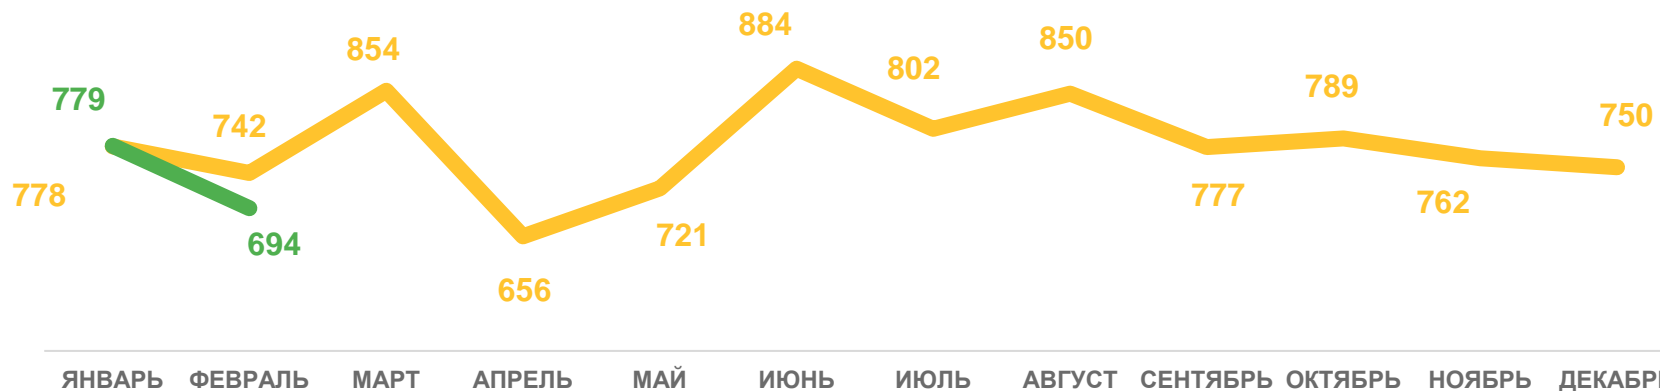

## Рождаемость

январь-февраль 2023 г.

**1 473** человека

Число зарегистрированных родившихся

**7.6‰** в расчете на 1000 человек населения

Коэффициент рождаемости

**-1.3%**

Изменение к январю-февралю 2022 г.

2023

2022