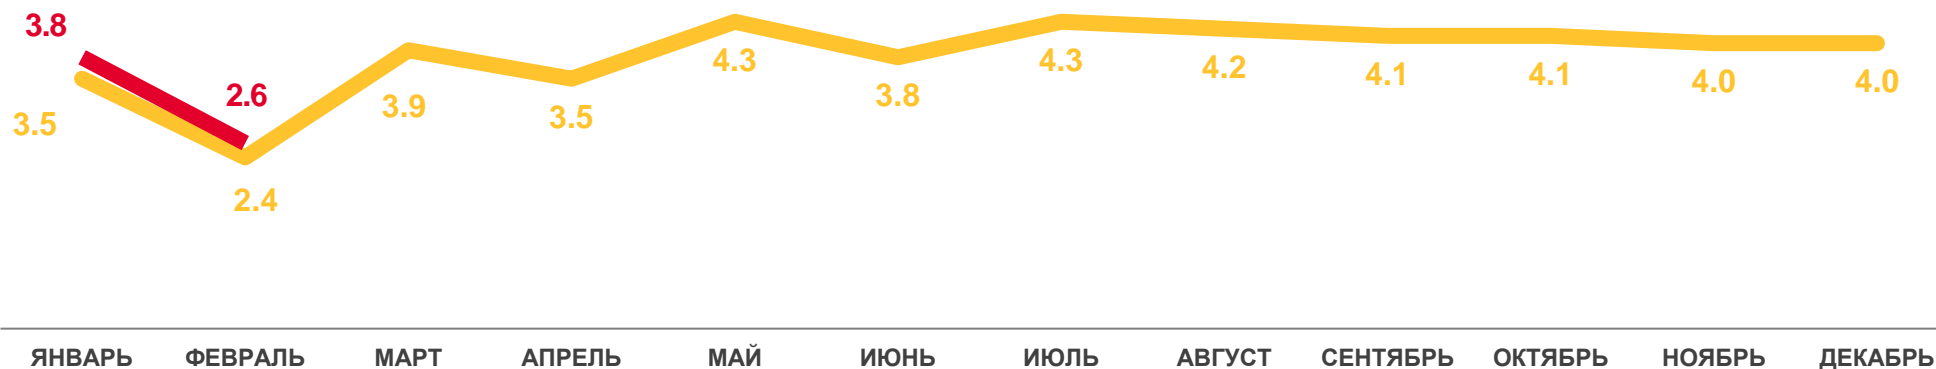

# ПОКАЗАТЕЛИ МЛАДЕНЧЕСКОЙ СМЕРТНОСТИ

Число умерших в возрасте до 1 года  
человек

**0.0%**

ИЗМЕНЕНИЕ  
(январь-февраль 2023 г.  
к январю-февралю 2022 г.)

Коэффициент младенческой смертности, на 1000 родившихся живыми  
данные накопленным итогом

**8.3%**

ИЗМЕНЕНИЕ  
(январь-февраль 2023 г.  
к январю-февралю 2022 г.)

2023

2022