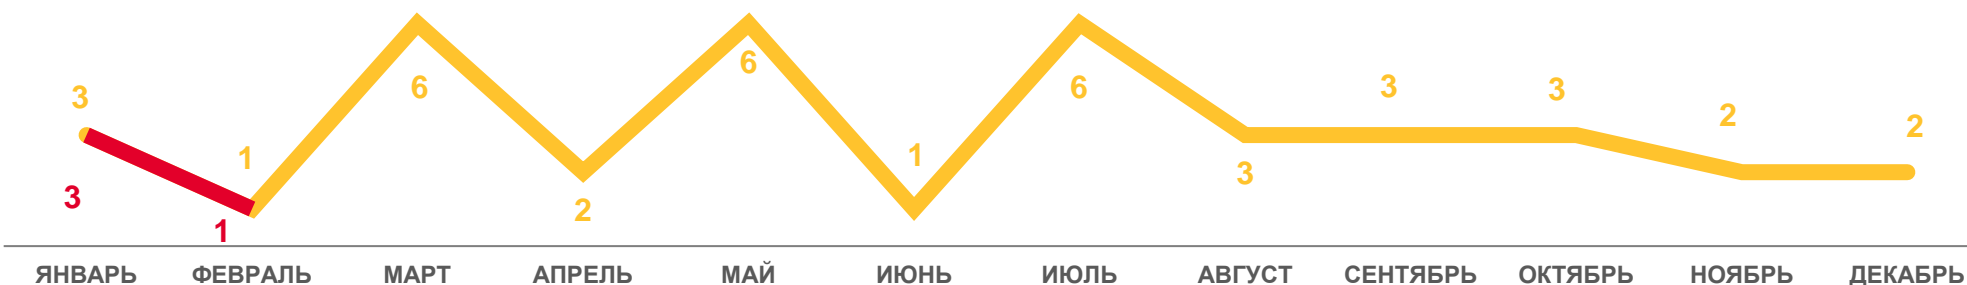

**2023**

**2022**

# ПОКАЗАТЕЛИ МЛАДЕНЧЕСКОЙ СМЕРТНОСТИ

Число умерших в возрасте до 1 года  
человек

**0.0%**

ИЗМЕНЕНИЕ  
(январь-февраль 2023 г.  
к январю-февралю 2022 г.)

Коэффициент младенческой смертности, на 1000 родившихся живыми  
данные накопленным итогом