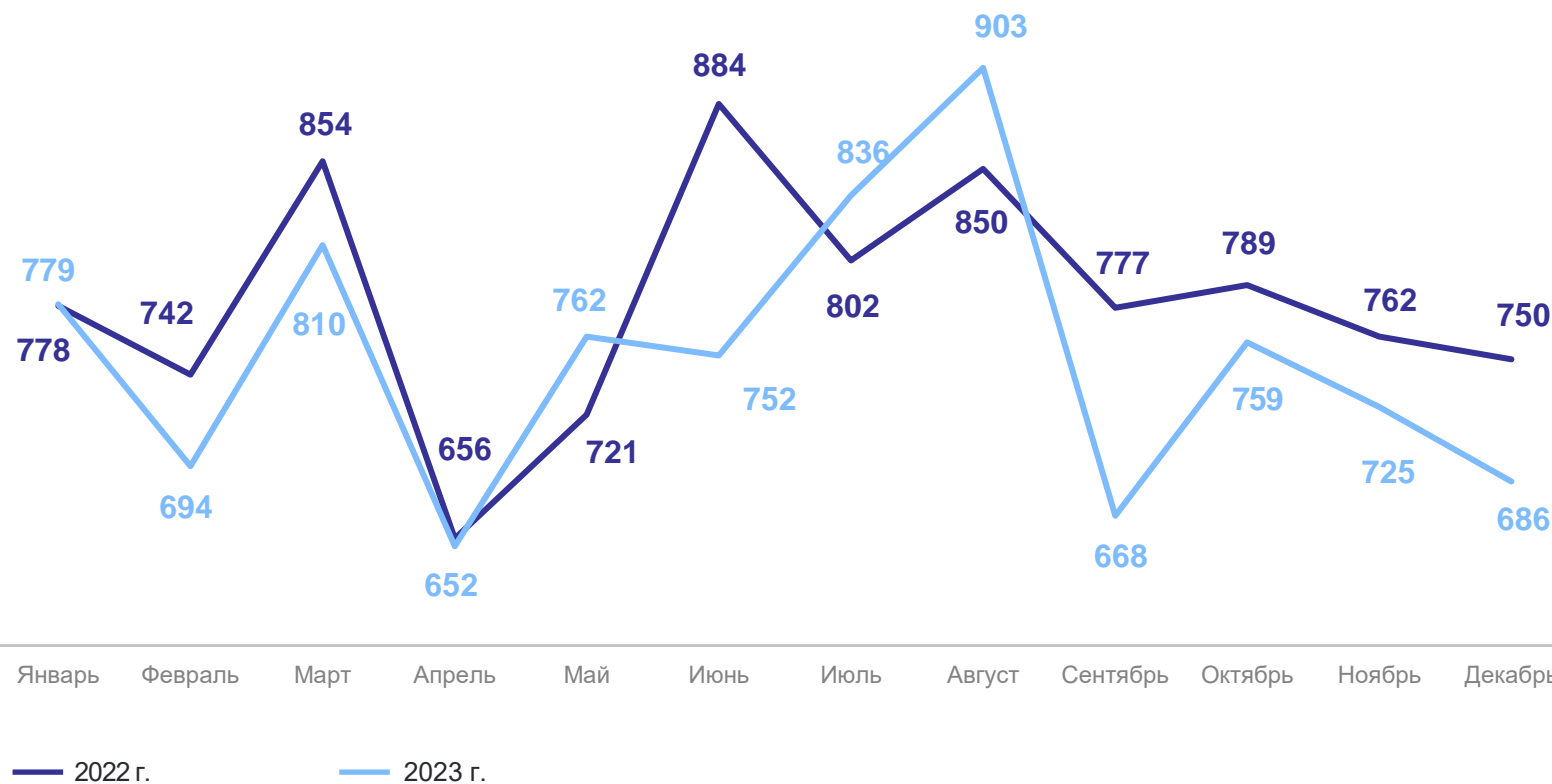

ЕСТЕСТВЕННОЕ ДВИЖЕНИЕ НАСЕЛЕНИЯ

человек

ЯРОСЛАВЛЬСТАТ

январь – декабрь 2023 г.

Число родившихся

9 026

Число умерших

17 723

Естественная убыль

-8 697

январь – декабрь 2023 г.

Коэффициент рождаемости

7.6‰ на 1 000 человек населения

Изменение к январю – декабрю 2022 г.

-2.6%

Число зарегистрированных родившихся человек