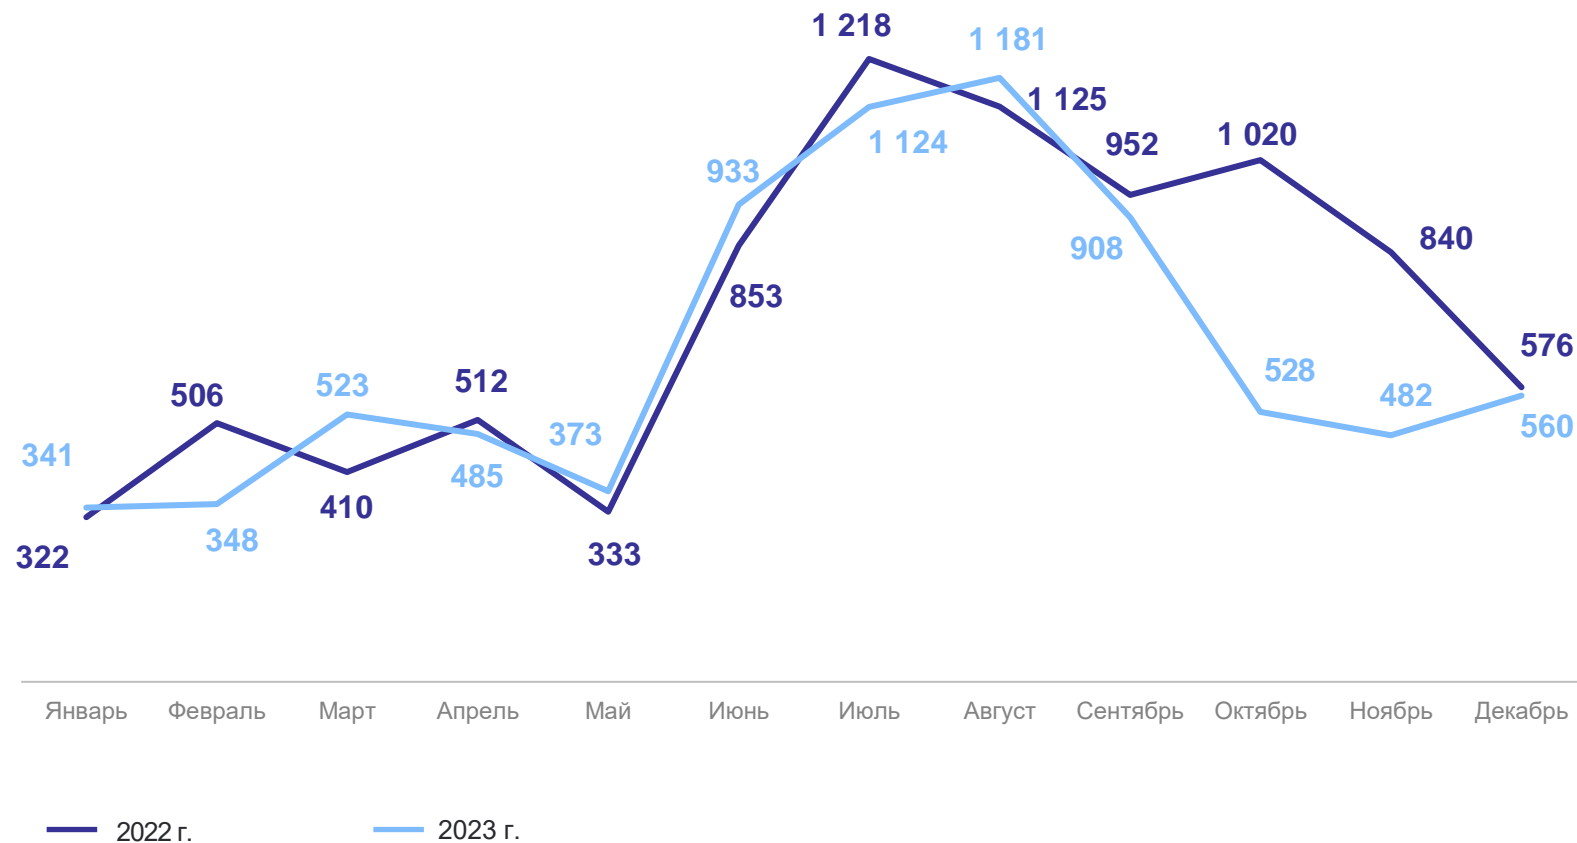

46 человек

к январю – декабрю 2022 г.

121.1%

Число детей, умерших в возрасте до 1 года человек

Коэффициент младенческой смертности, на 1000 родившихся живыми данные накопленным итогом

ПОКАЗАТЕЛИ БРАЧНОСТИ

единиц

ЯРОСЛАВЛЬСТАТ

январь – декабрь 2023 г.

Число браков

7 786

к январю – декабрю 2022 г.

89.8%

Коэффициент брачности

6.5‰ на 1 000 человек населения

Число зарегистрированных браков

ПОКАЗАТЕЛИ РАЗВОДИМОСТИ

единиц

январь – декабрь 2023 г.

Число разводов

5 293

к январю – декабрю 2022 г.

96.5%