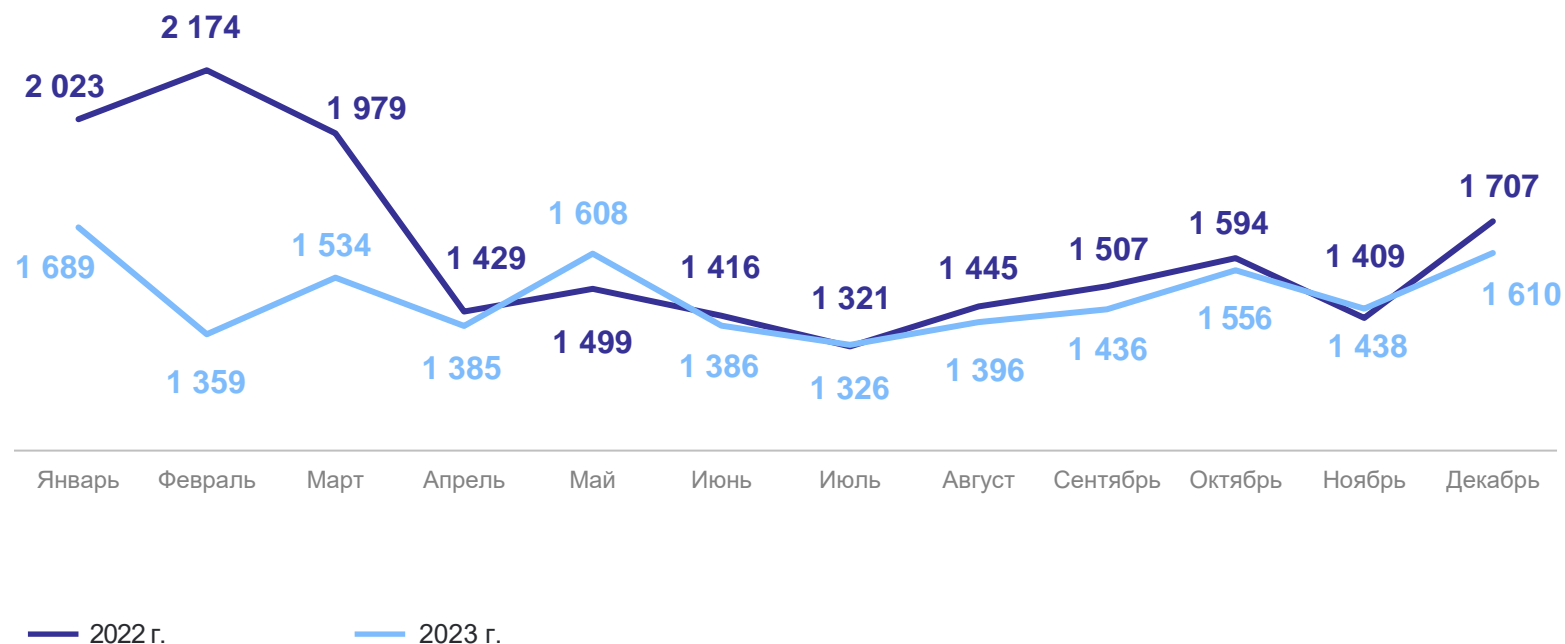

январь – декабрь 2023 г.

Коэффициент смертности

14.9‰ на 1 000 человек населения

Изменение к январю – декабрю 2022 г.

-8.0%

Число зарегистрированных умерших человек

январь – декабрь 2023 г.

Число детей, умерших в возрасте до 1 года

46 человек

к январю – декабрю 2022 г.

121.1%

Число детей, умерших в возрасте до 1 года человек

Коэффициент младенческой смертности, на 1000 родившихся живыми данные накопленным итогом

ПОКАЗАТЕЛИ БРАЧНОСТИ

единиц