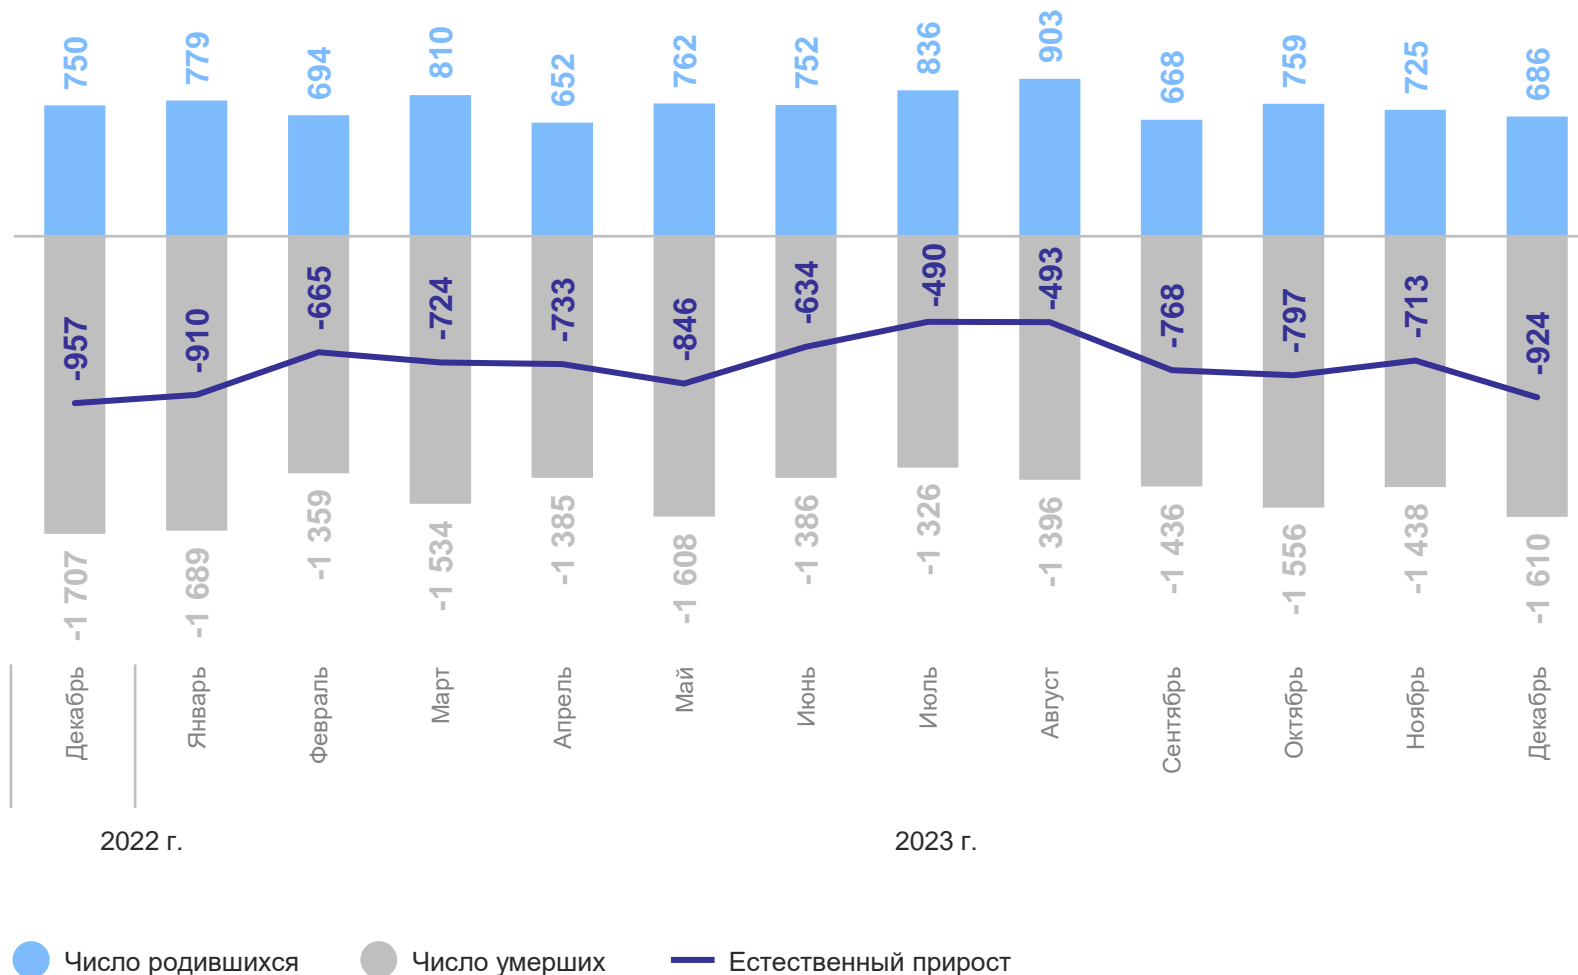

СОДЕРЖАНИЕ

Естественное движение населения	3
Показатели рождаемости	4
Показатели смертности	5
Показатели младенческой смертности	6
Показатели брачности	7
Показатели разводимости	8

ЕСТЕСТВЕННОЕ ДВИЖЕНИЕ НАСЕЛЕНИЯ

человек

ЯРОСЛАВЛЬСТАТ

январь – декабрь 2023 г.

Число родившихся

9 026

Число умерших

17 723

Естественная убыль

-8 697