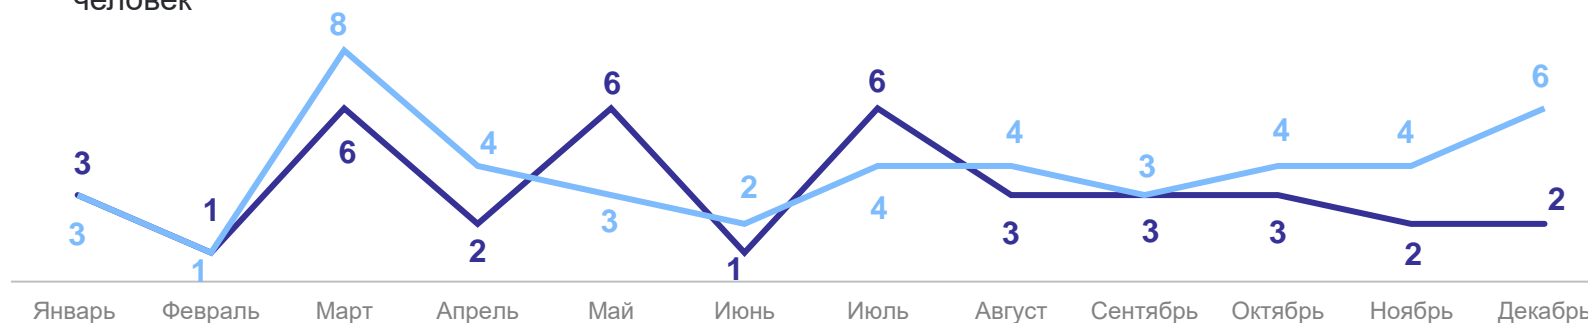

январь – декабрь 2023 г.

Коэффициент смертности

14.9‰ на 1 000 человек населения

Изменение к январю – декабрю 2022 г.

-8.0%

Число зарегистрированных умерших человек

январь – декабрь 2023 г.

Число детей, умерших в возрасте до 1 года

46 человек

к январю – декабрю 2022 г.

121.1%

Число детей, умерших в возрасте до 1 года человек

Коэффициент младенческой смертности, на 1000 родившихся живыми данные накопленным итогом

ПОКАЗАТЕЛИ БРАЧНОСТИ

единиц