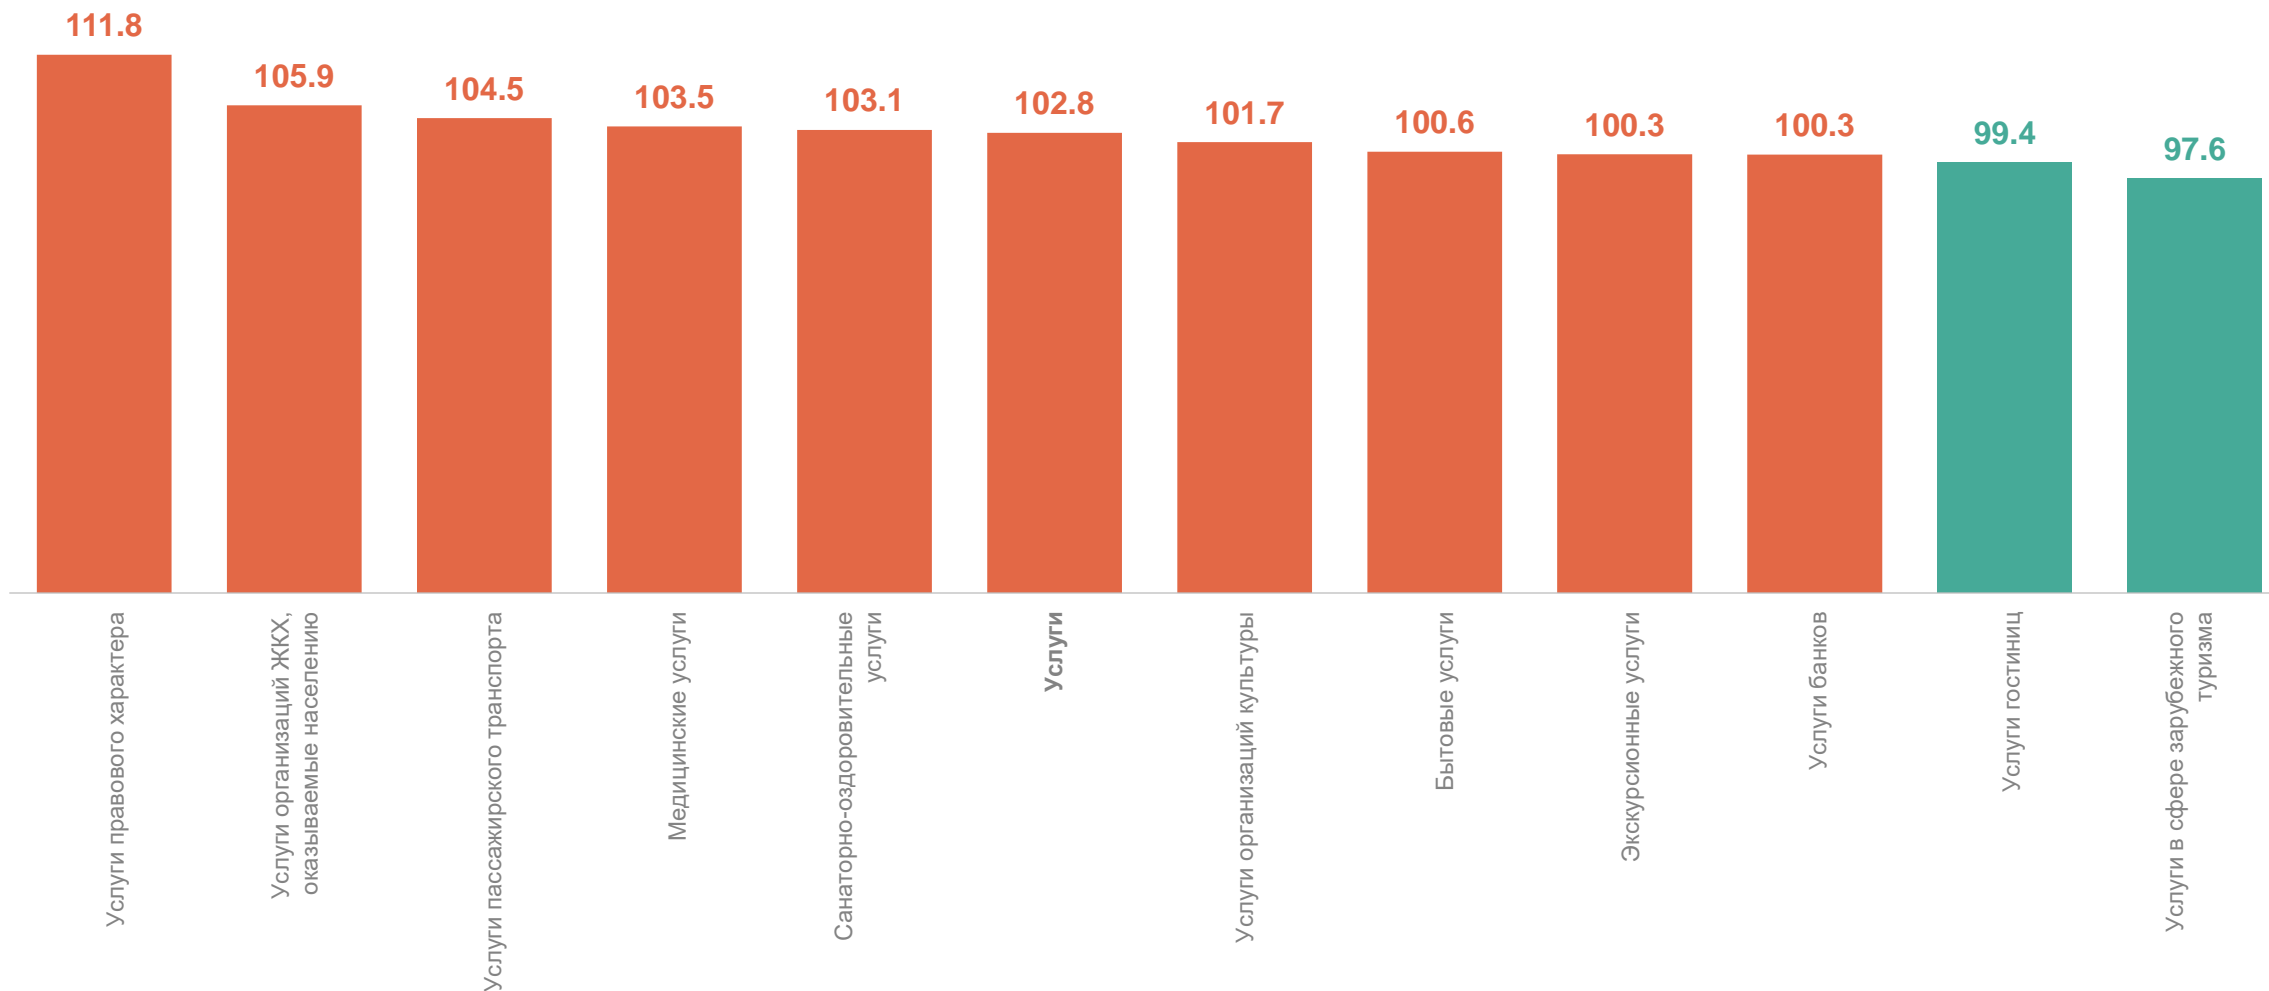

ИНДЕКСЫ ЦЕН И ТАРИФОВ НА УСЛУГИ

январь 2026 г. в % к предыдущему месяцу

ЯРОСЛАВЛЬСТАТ