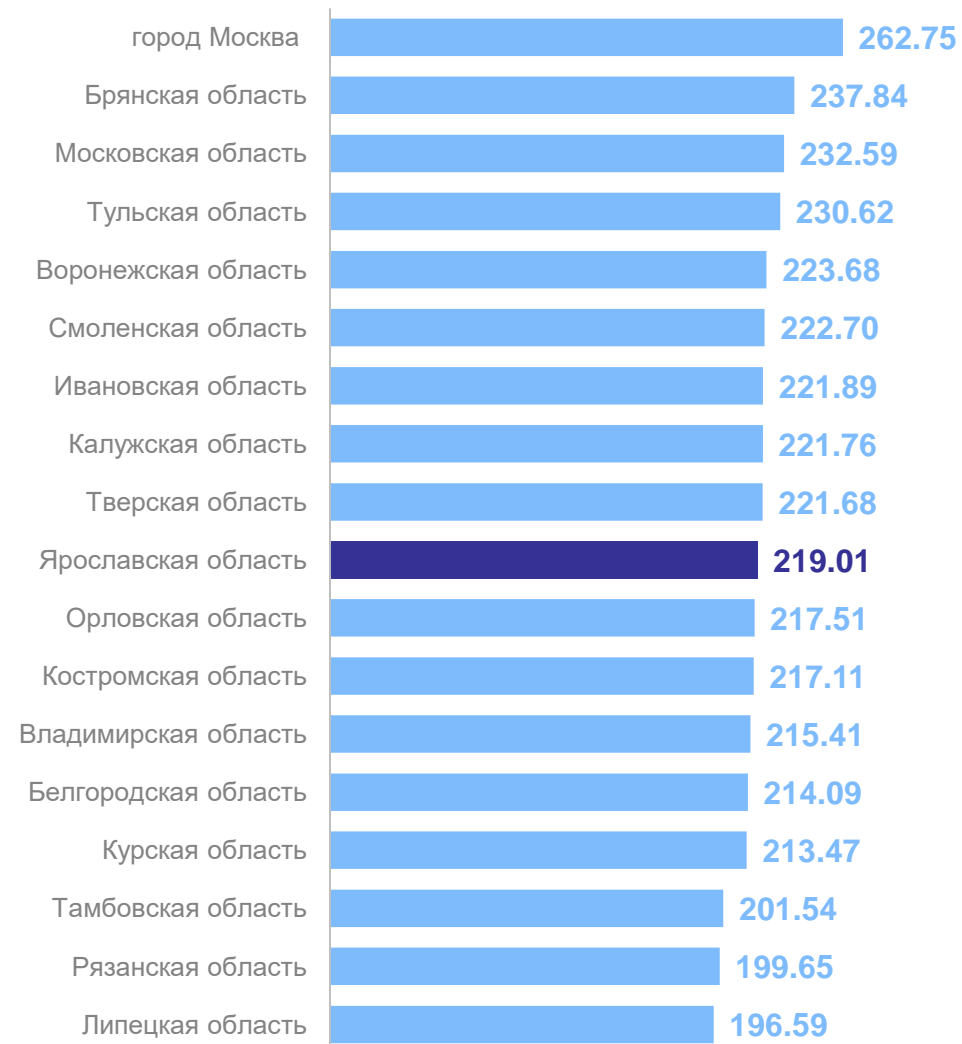

СРЕДНИЕ ЦЕНЫ НА ХЛЕБ РЖАНО-ПШЕНИЧНЫЙ

в январе 2026 г., рублей за килограмм

ЯРОСЛАВЛЬСТАТ

7

субъектов, в которых средняя цена на хлеб ржано-пшеничный **больше**, чем в Ярославской области

10

субъектов, в которых средняя цена на хлеб ржано-пшеничный **меньше**, чем в Ярославской области

СРЕДНИЕ ЦЕНЫ НА КУРЫ ОХЛАЖДЕННЫЕ И МОРОЖЕННЫЕ

в январе 2026 г., рублей за килограмм

9

субъектов, в которых средняя цена на куры охлажденные и мороженые **больше**, чем в Ярославской области

8

субъектов, в которых средняя цена на куры охлажденные и мороженые **меньше**, чем в Ярославской области