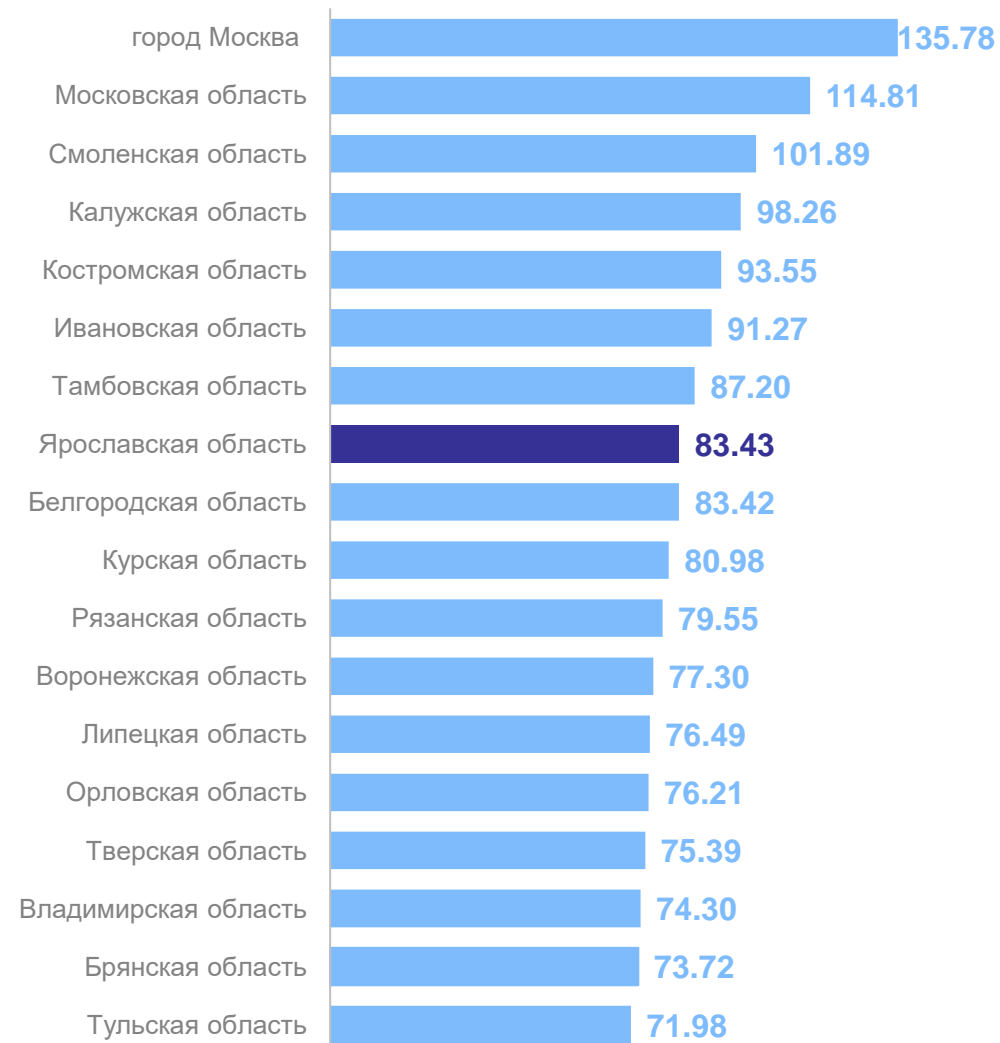

ЯРОСЛАВЛЬСТАТ

СРЕДНИЕ ЦЕНЫ НА МОЛОКО ЦЕЛЬНОЕ ПАСТЕРИЗОВАННОЕ

в январе 2026 г., рублей за литр

ЯРОСЛАВЛЬСТАТ

17

субъектов, в которых
средняя цена
на молоко цельное
пастеризованное **больше**,
чем в Ярославской области

СРЕДНИЕ ЦЕНЫ НА ХЛЕБ РЖАНО-ПШЕНИЧНЫЙ

в январе 2026 г., рублей за килограмм

ЯРОСЛАВЛЬСТАТ

7

субъектов, в которых средняя цена на хлеб ржано-пшеничный **больше**, чем в Ярославской области

10

субъектов, в которых средняя цена на хлеб ржано-пшеничный **меньше**, чем в Ярославской области