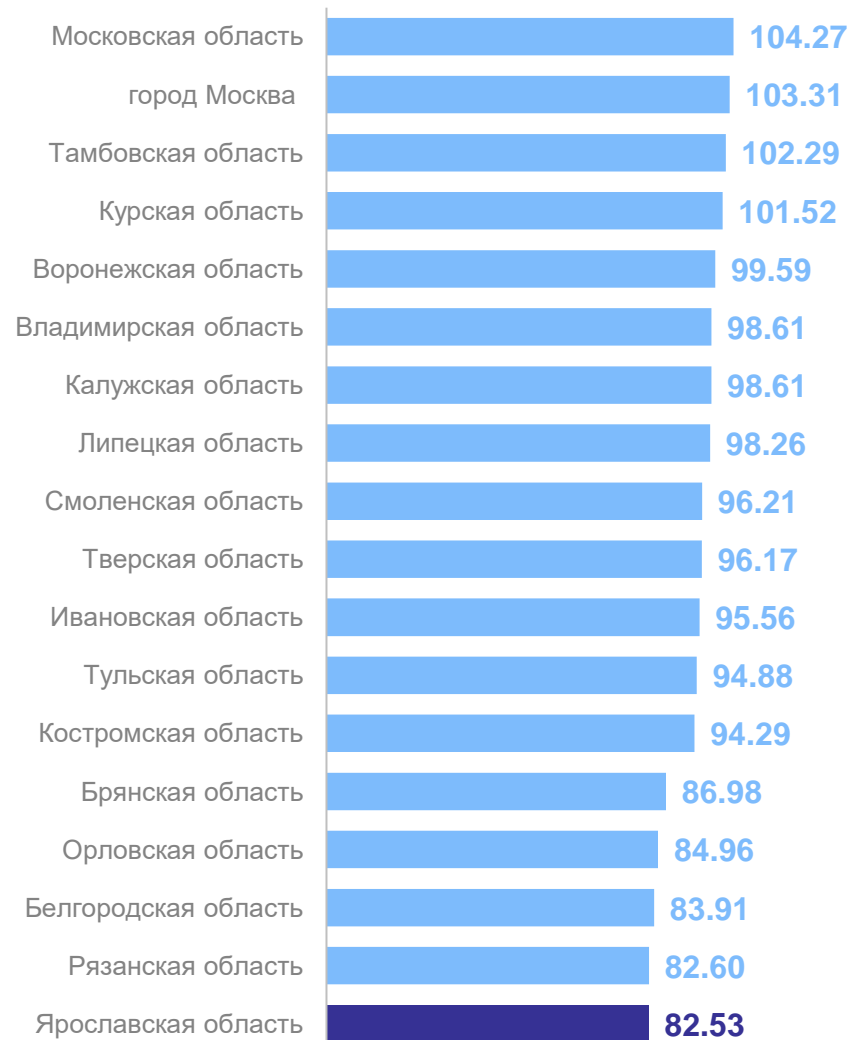

ЯРОСЛАВЛЬСТАТ

СРЕДНИЕ ЦЕНЫ НА МОЛОКО ЦЕЛЬНОЕ ПАСТЕРИЗОВАННОЕ

в январе 2026 г., рублей за литр

ЯРОСЛАВЛЬСТАТ

17

субъектов, в которых
средняя цена
на молоко цельное
пастеризованное **больше**,
чем в Ярославской области