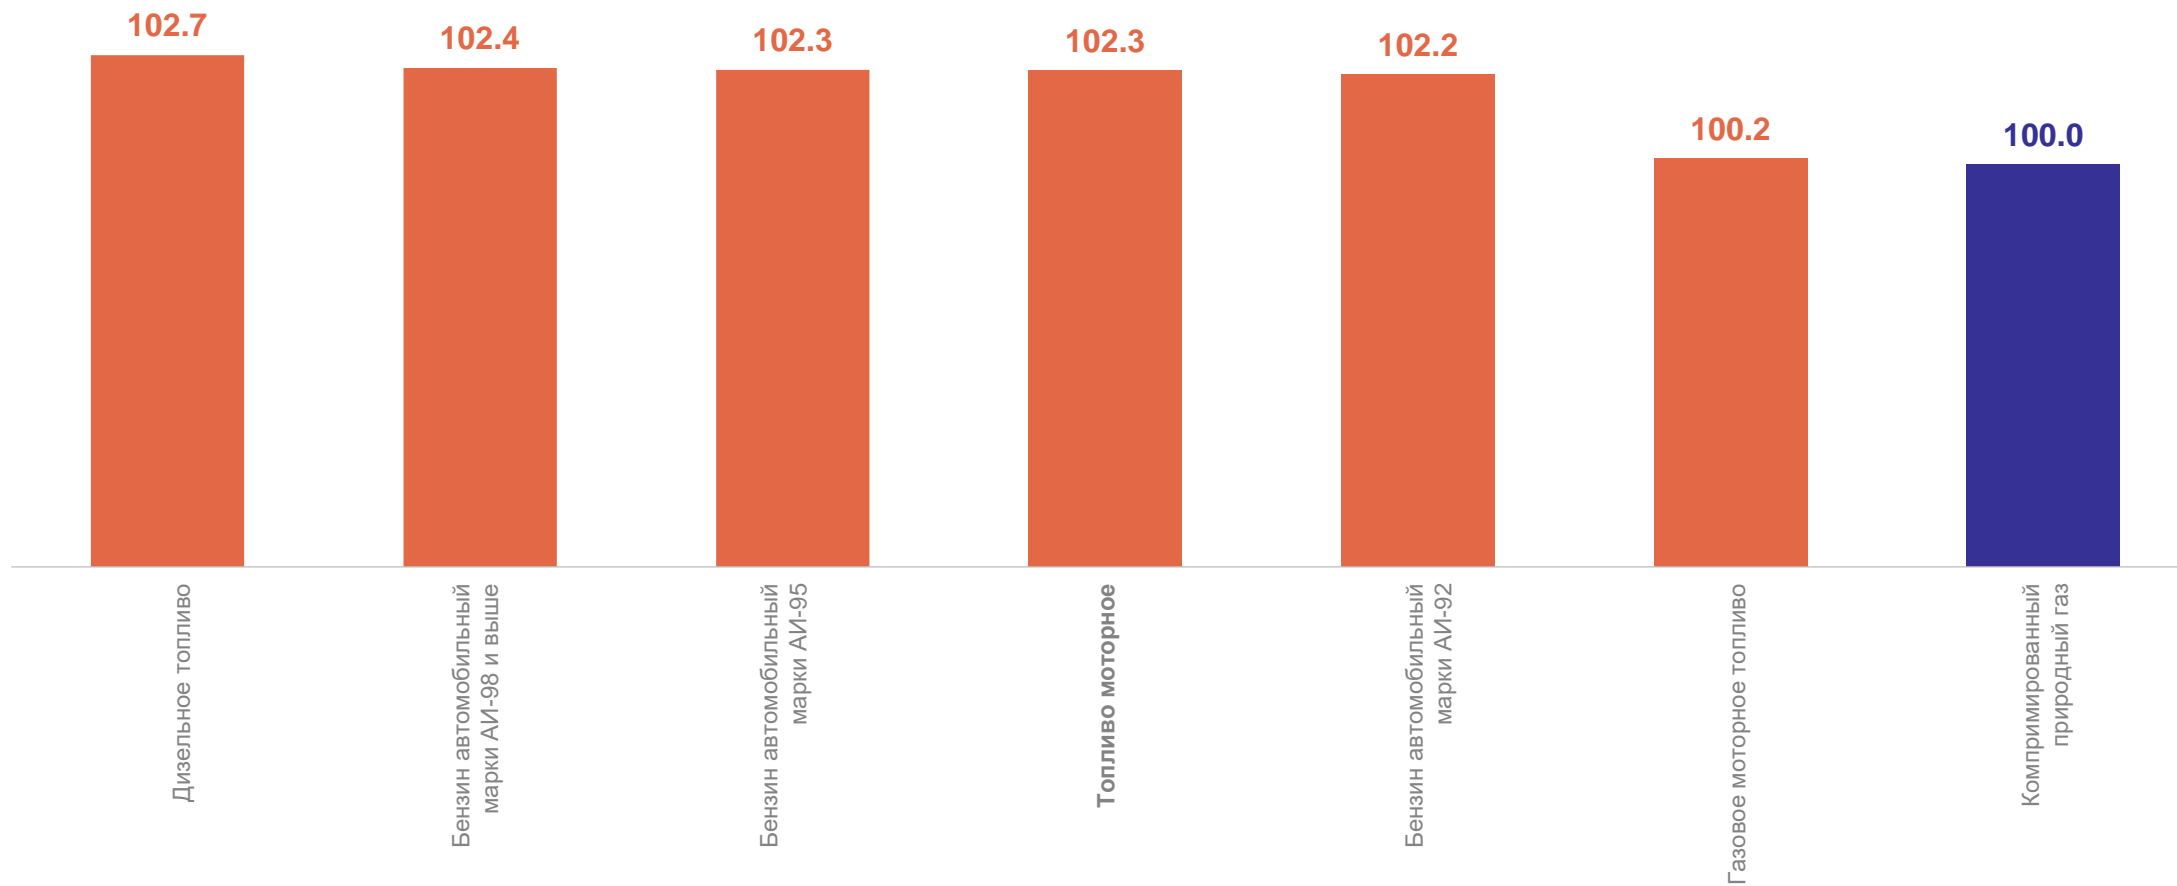

ЯРОСЛАВЛЬСТАТ

СРЕДНИЕ ЦЕНЫ НА МОЛОКО ЦЕЛЬНОЕ ПАСТЕРИЗОВАННОЕ

в январе 2026 г., рублей за литр

ЯРОСЛАВЛЬСТАТ

17

субъектов, в которых
средняя цена
на молоко цельное
пастеризованное **больше**,
чем в Ярославской области