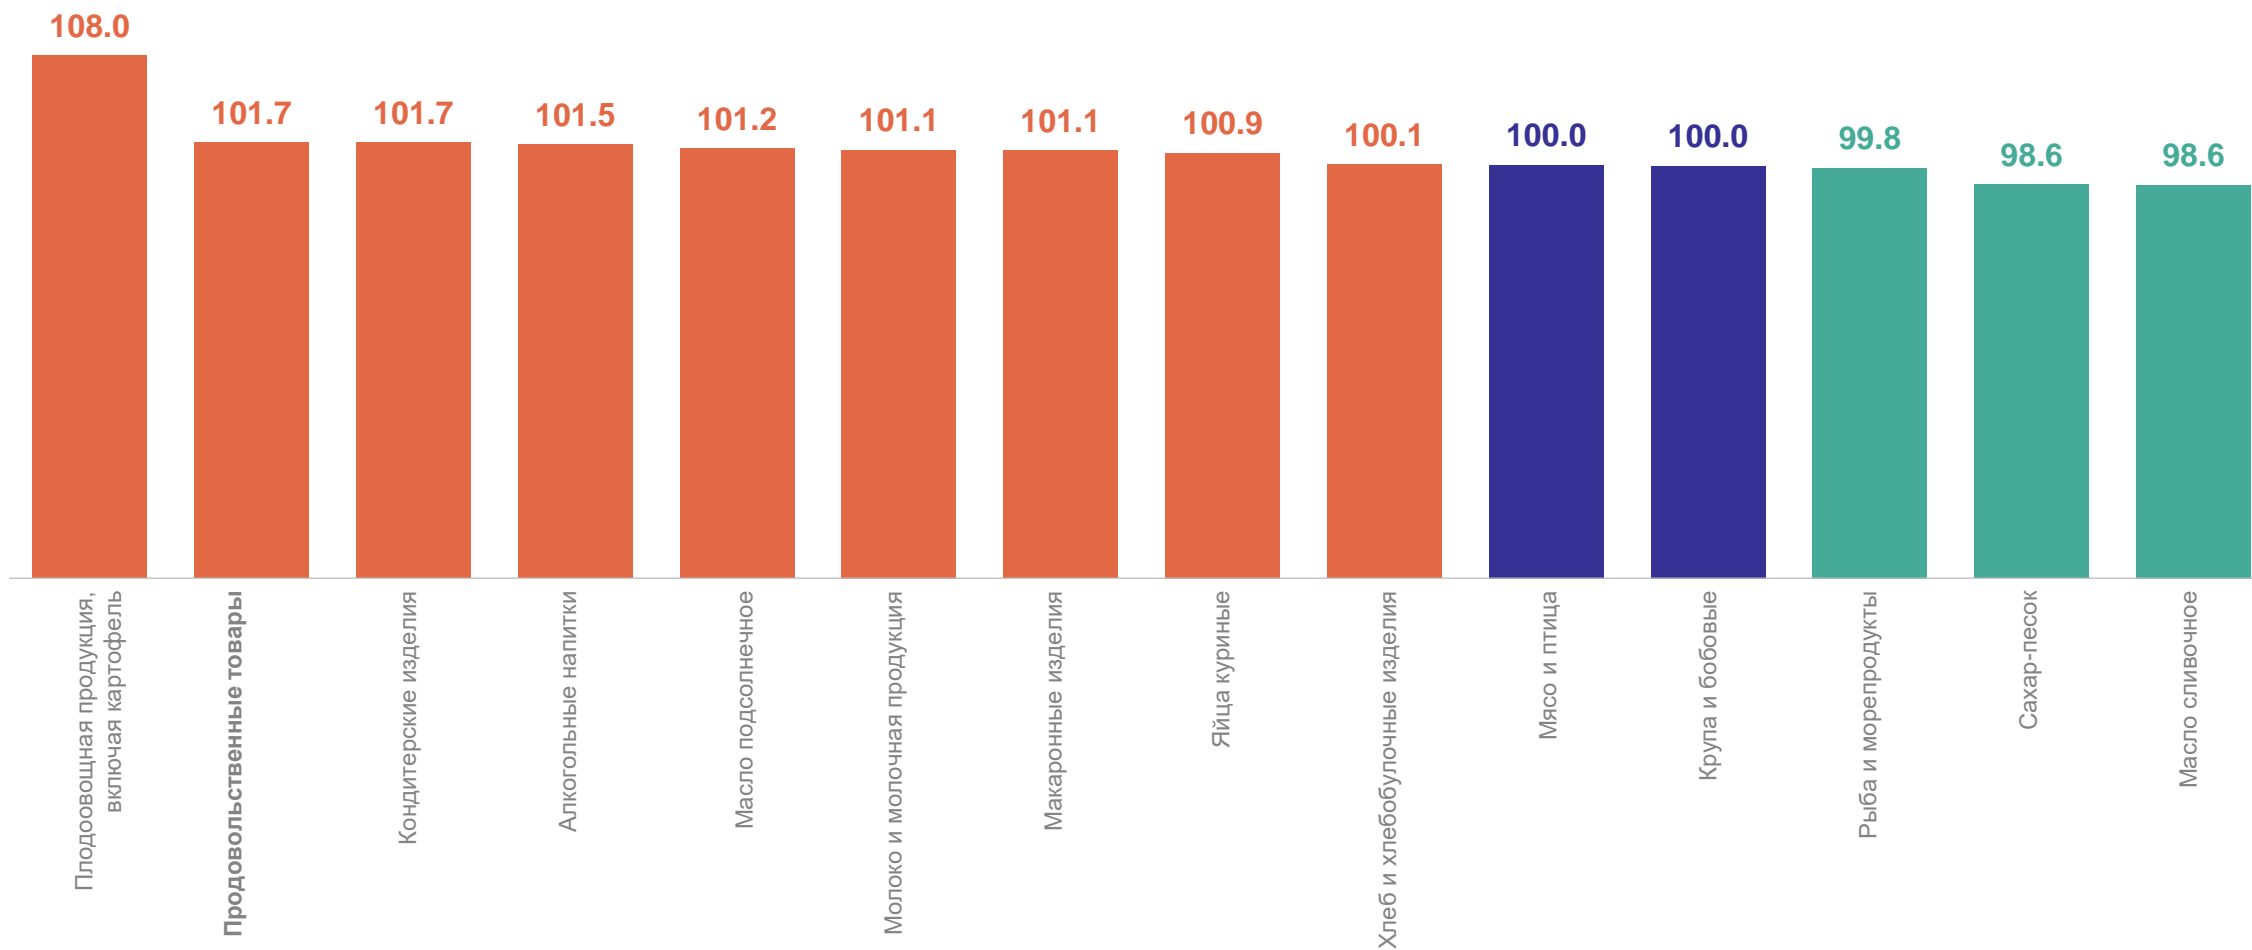

ИНДЕКСЫ ЦЕН НА ОТДЕЛЬНЫЕ ГРУППЫ И ВИДЫ ПРОДОВОЛЬСТВЕННЫХ ТОВАРОВ

ЯРОСЛАВЛЬСТАТ

январь 2026 г. в % к предыдущему месяцу