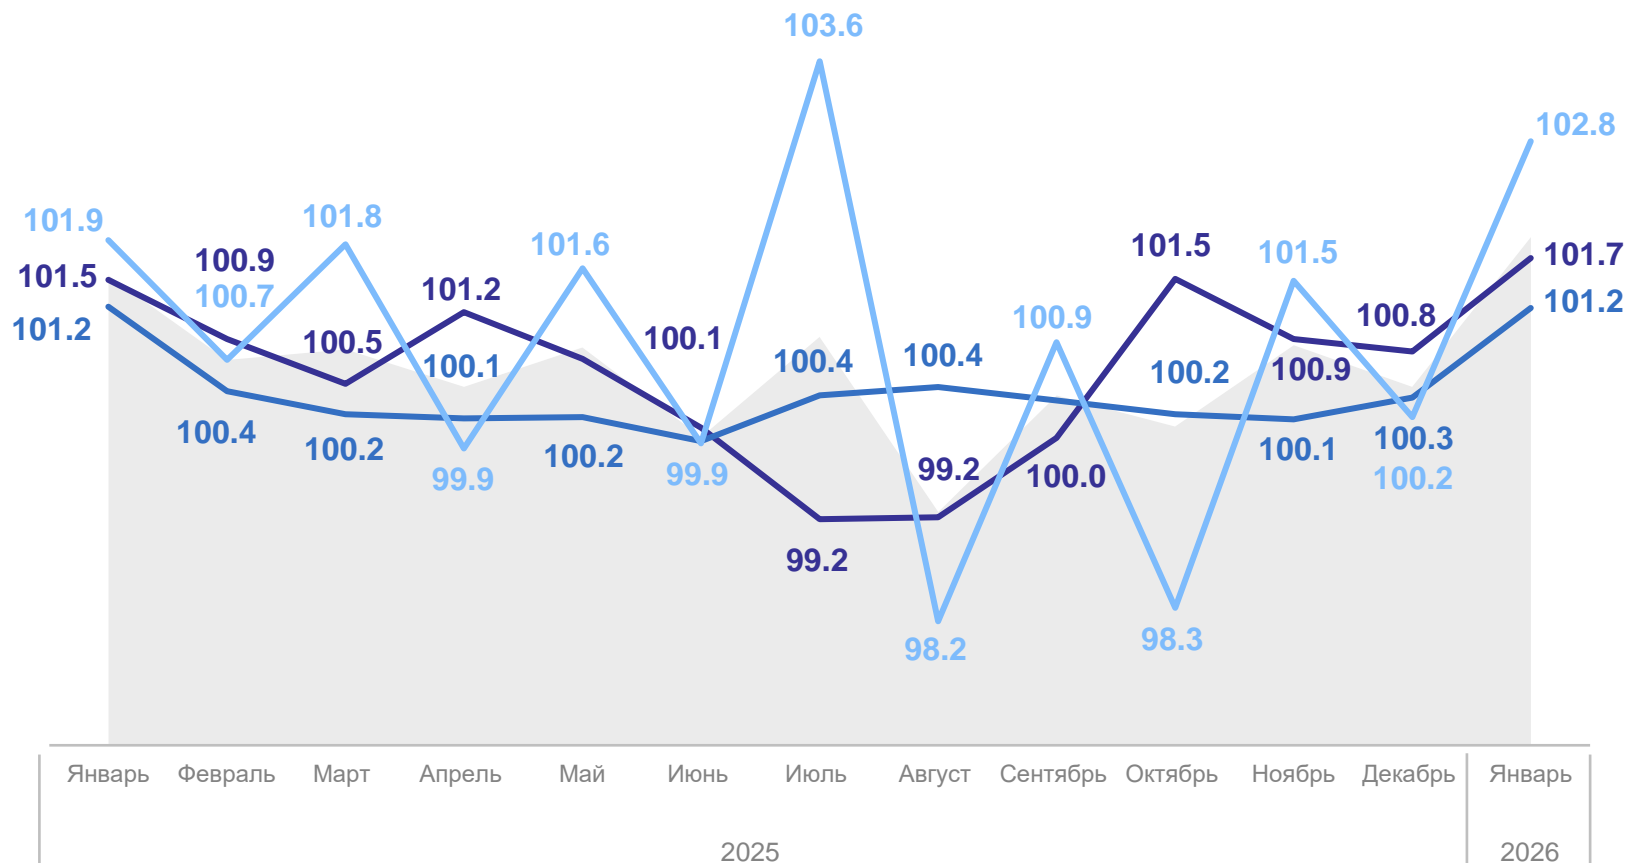

СОДЕРЖАНИЕ

Индексы потребительских цен	3
Индексы цен на отдельные группы и виды продовольственных товаров	4
Индексы цен на отдельные группы непродовольственных товаров	5
Индексы цен и тарифов на услуги	6
Индексы цен на топливо моторное	7
Средние цены на молоко цельное пастеризованное по регионам ЦФО	8
Средние цены на хлеб ржано-пшеничный по регионам ЦФО	9
Средние цены на куры охлажденные и мороженые по регионам ЦФО	10
Средний тариф проезда в городском автобусе по регионам ЦФО	11
Средний тариф на проезд в пригородном поезде по регионам ЦФО	12

ИНДЕКСЫ ПОТРЕБИТЕЛЬСКИХ ЦЕН

в % к предыдущему месяцу

ЯРОСЛАВЛЬСТАТ

- ИПЦ
- Продовольственные товары
- Непродовольственные товары
- Услуги

январь 2026 г.
в % к январю 2025 г.

ИПЦ **106.6**

Продовольственные
товары 106.6

Непродовольственные
товары 103.8

Услуги 109.4