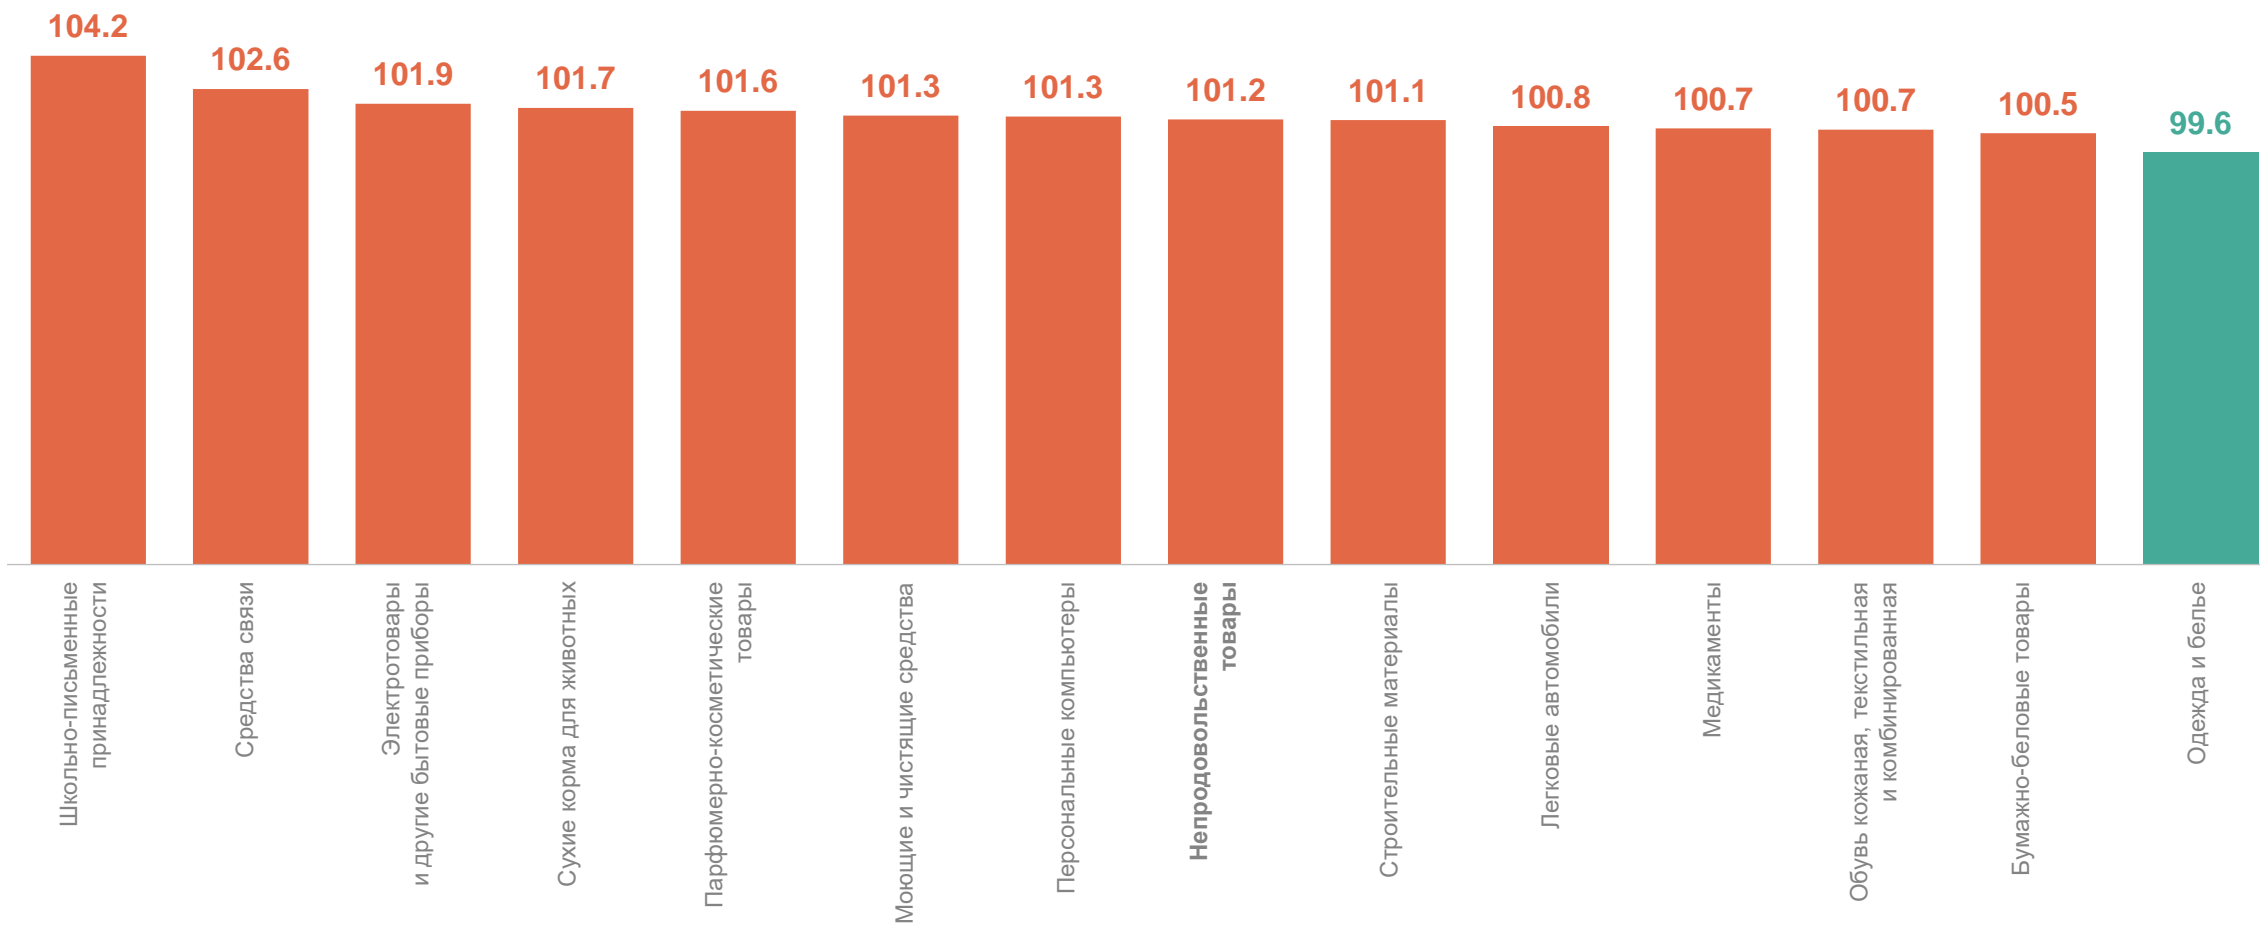

ИНДЕКСЫ ЦЕН НА ОТДЕЛЬНЫЕ ГРУППЫ НЕПРОДОВОЛЬСТВЕННЫХ ТОВАРОВ

январь 2026 г. в % к предыдущему месяцу

ЯРОСЛАВЛЬСТАТ