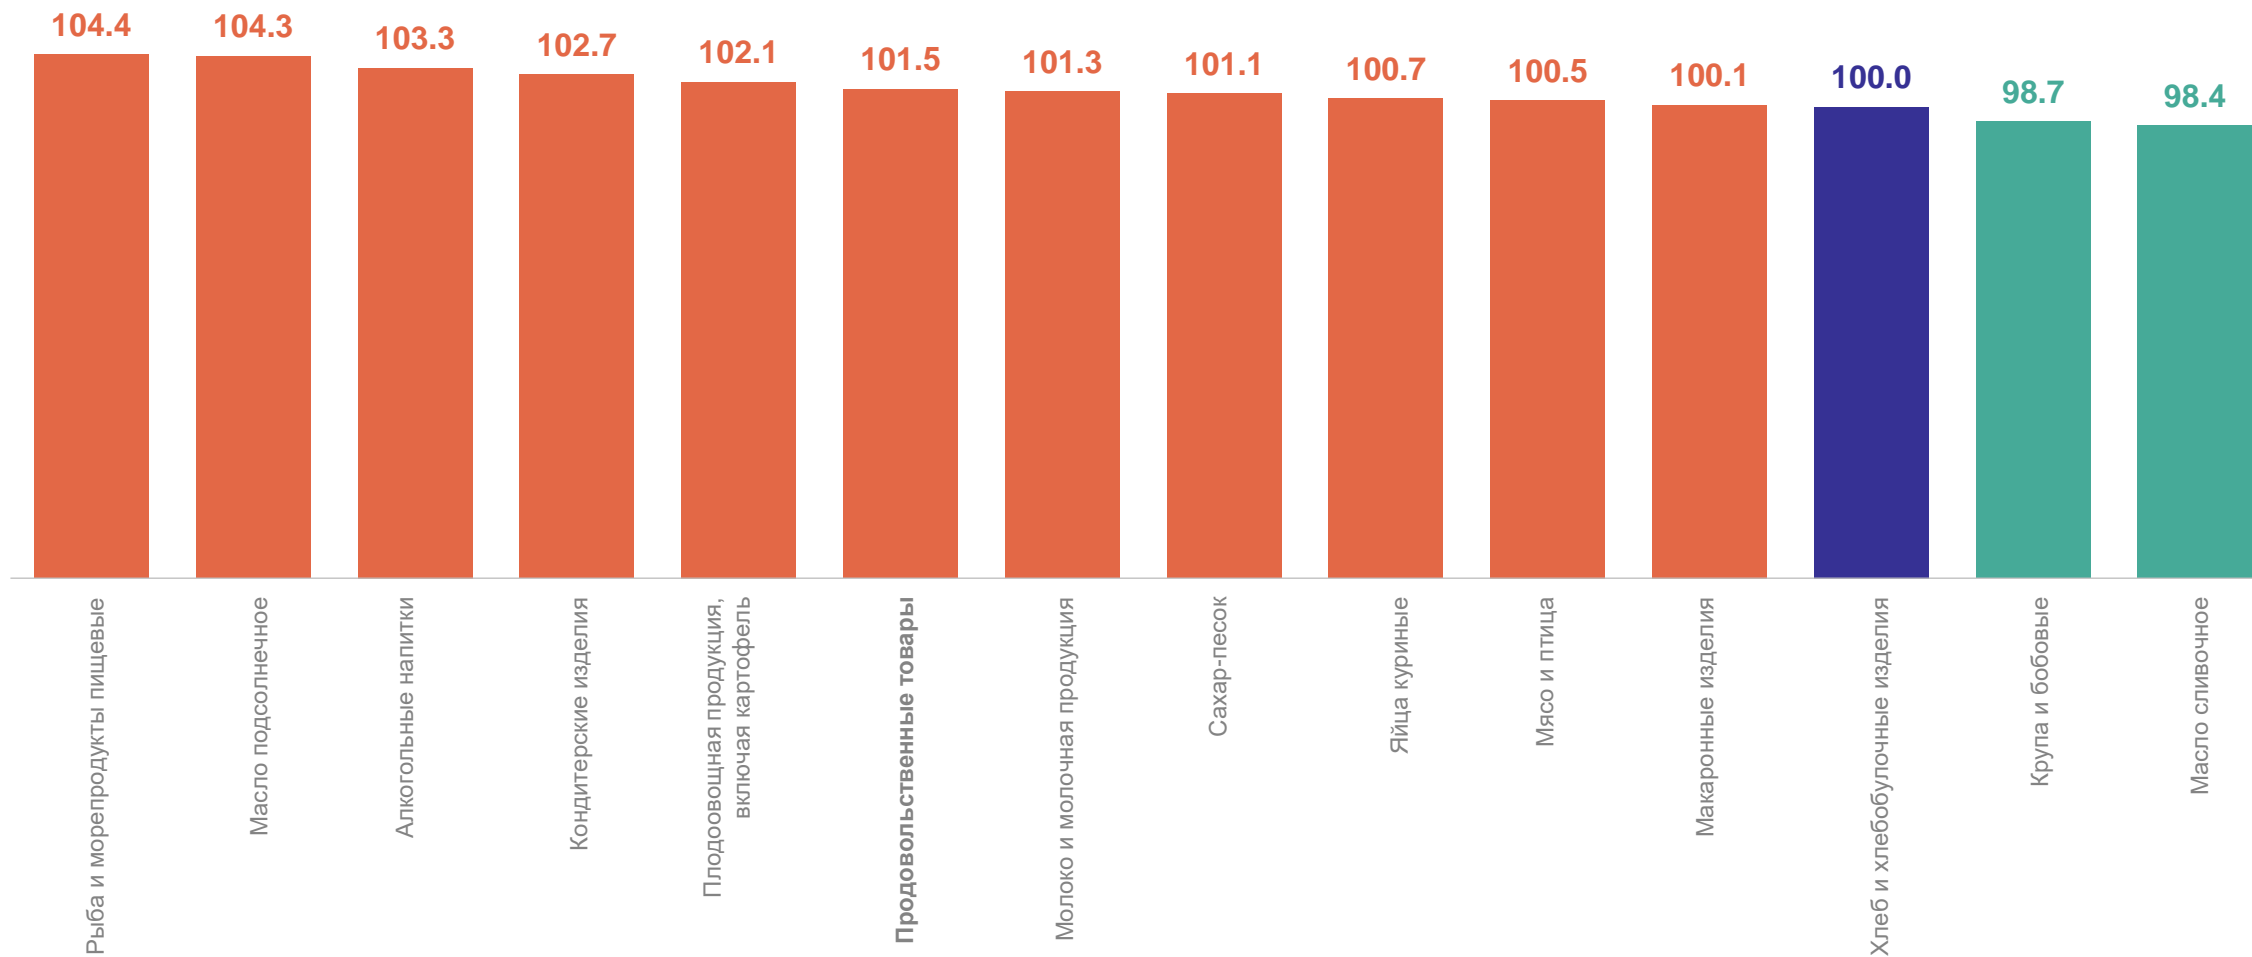

ИНДЕКСЫ ЦЕН НА ОТДЕЛЬНЫЕ ГРУППЫ И ВИДЫ ПРОДОВОЛЬСТВЕННЫХ ТОВАРОВ

ЯРОСЛАВЛЬСТАТ

январь 2025 г. в % к предыдущему месяцу