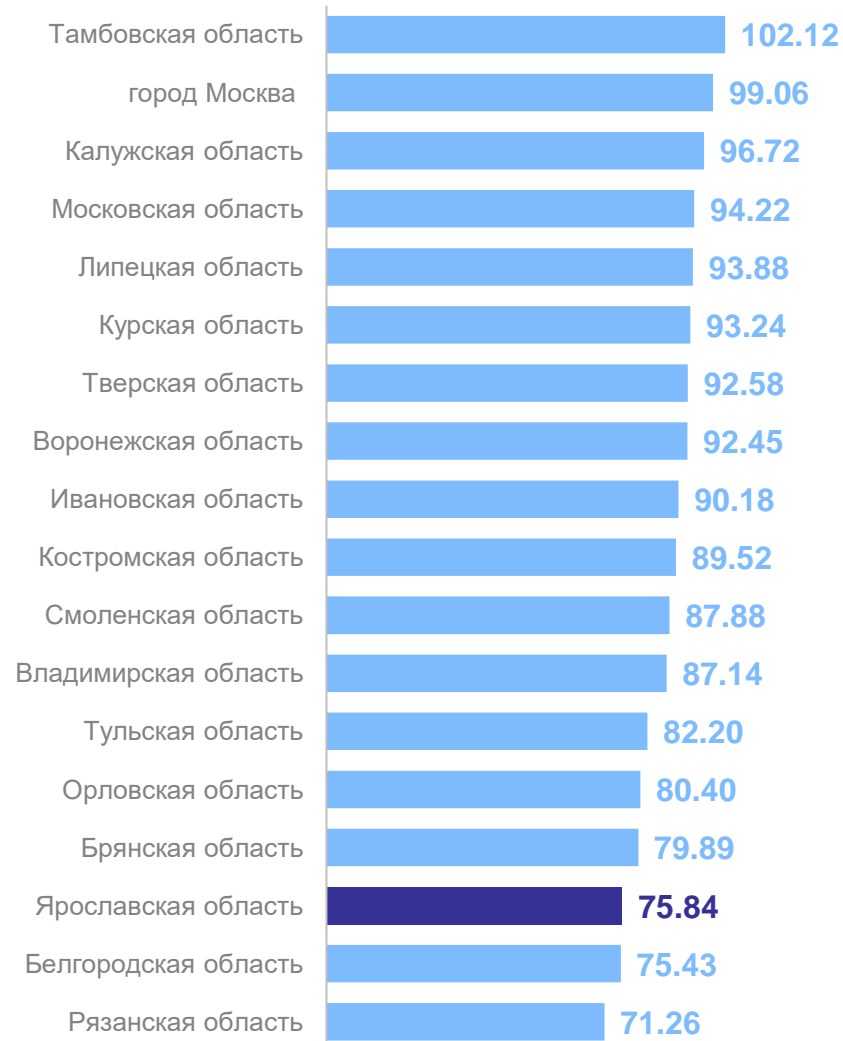

СРЕДНИЕ ЦЕНЫ НА МОЛОКО ЦЕЛЬНОЕ ПАСТЕРИЗОВАННОЕ ПО РЕГИОНАМ ЦФО

в январе 2025 г., рублей за литр

ЯРОСЛАВЛЬСТАТ

15

субъектов, в которых средняя цена на молоко цельное пастеризованное **больше**, чем в Ярославской области

2

субъекта, в которых средняя цена на молоко цельное пастеризованное **меньше**, чем в Ярославской области