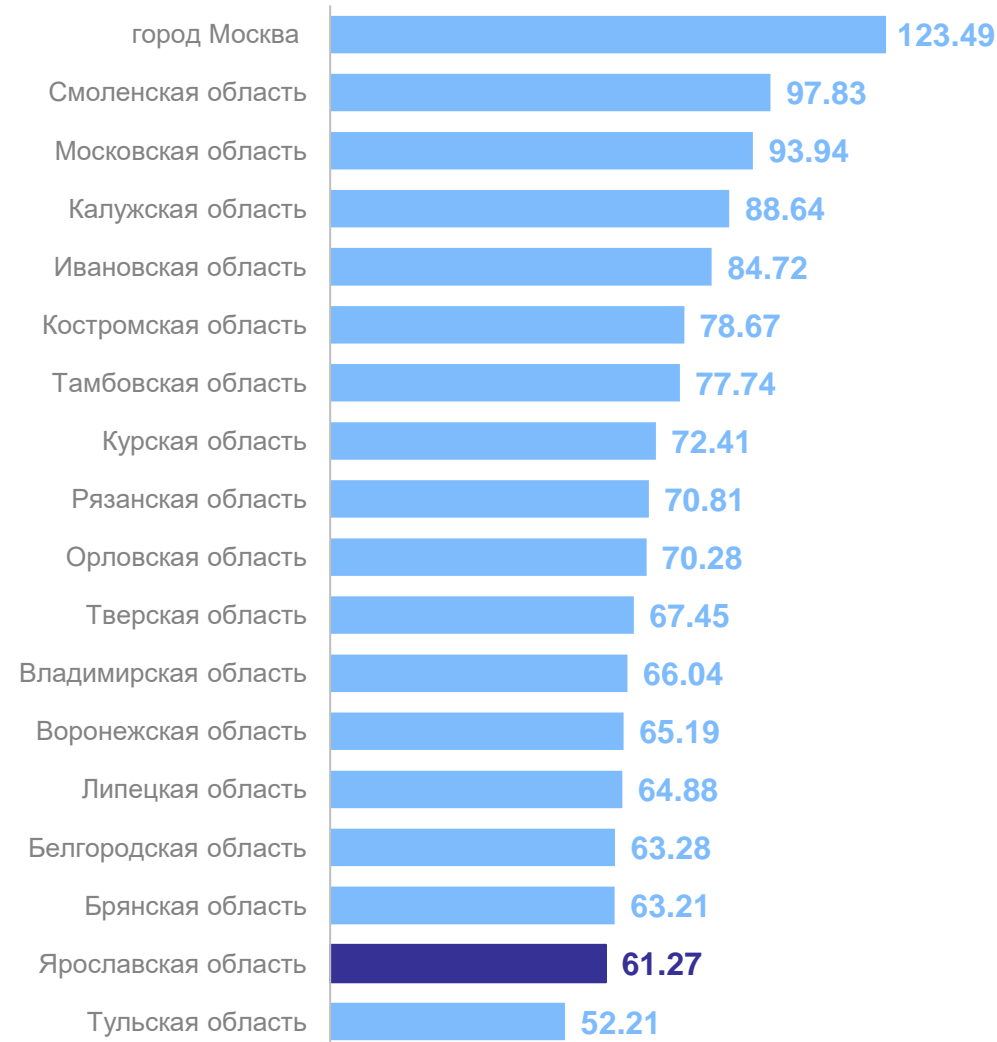

СРЕДНИЕ ЦЕНЫ НА ХЛЕБ РЖАНО-ПШЕНИЧНЫЙ ПО РЕГИОНАМ ЦФО

в январе 2025 г., рублей за килограмм

ЯРОСЛАВЛЬСТАТ

16

субъектов, в которых средняя цена на хлеб ржано-пшеничный **больше**, чем в Ярославской области

1

субъект, в котором средняя цена на хлеб ржано-пшеничный **меньше**, чем в Ярославской области