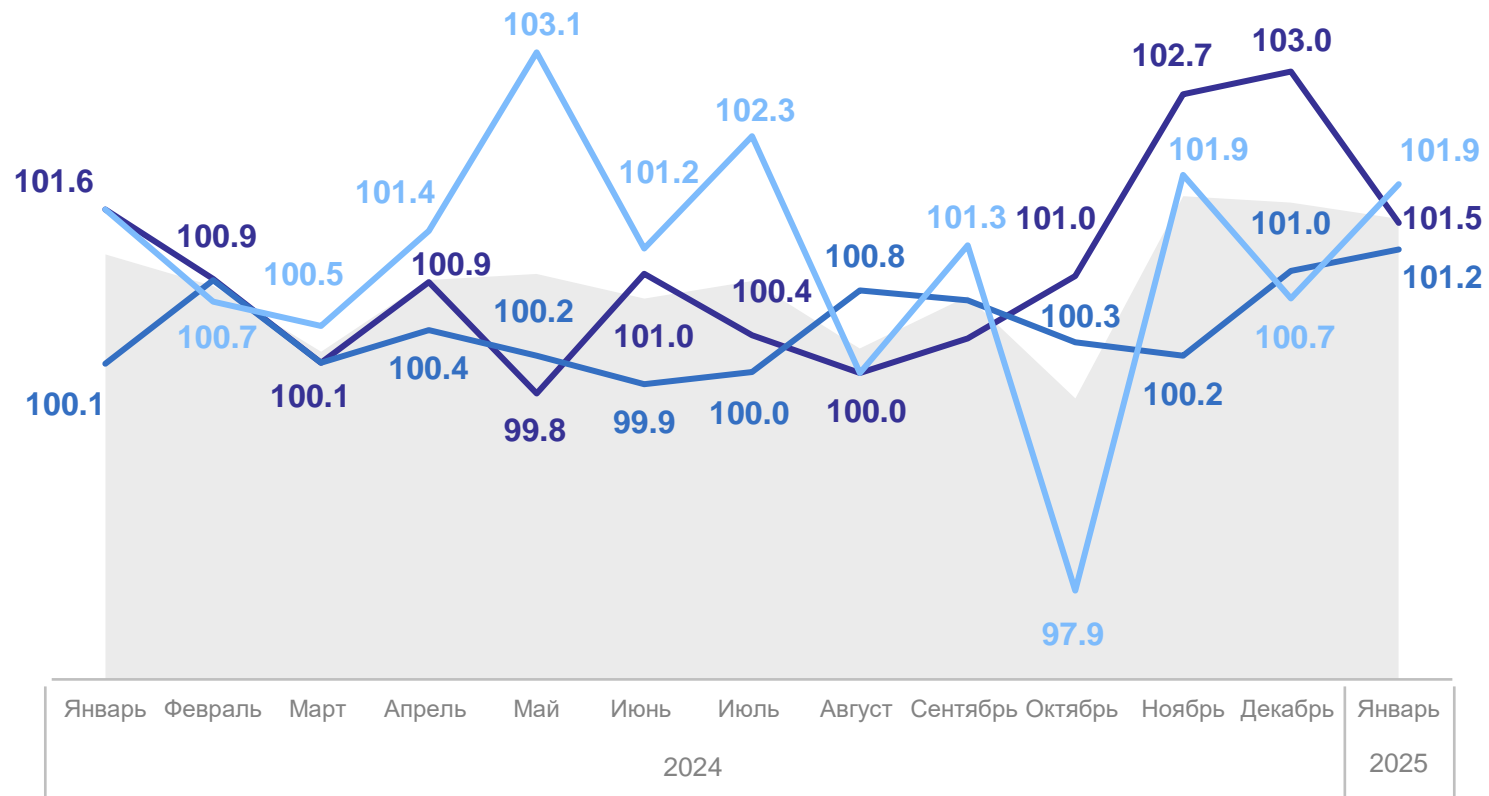

СОДЕРЖАНИЕ

Индексы потребительских цен	3
Индексы цен на отдельные группы и виды продовольственных товаров	4
Индексы цен на отдельные группы непродовольственных товаров	5
Индексы цен и тарифов на услуги	6
Индексы цен на топливо моторное	7
Средние цены на молоко цельное пастеризованное по регионам ЦФО	8
Средние цены на хлеб ржано-пшеничный по регионам ЦФО	9
Средние цены на куры охлажденные и мороженые по регионам ЦФО	10
Плата за проезд в городском автобусе по регионам ЦФО	11
Плата за проезд в пригородном поезде по регионам ЦФО	12

ИНДЕКСЫ ПОТРЕБИТЕЛЬСКИХ ЦЕН

в % к предыдущему месяцу

ЯРОСЛАВЛЬСТАТ

● ИПЦ
— Продовольственные товары
— Непродовольственные товары
— Услуги

январь 2025 г.
в % к декабрю 2024 г.

ИПЦ **101.5**

Продовольственные товары 101.5

Непродовольственные товары 101.2

Услуги 101.9