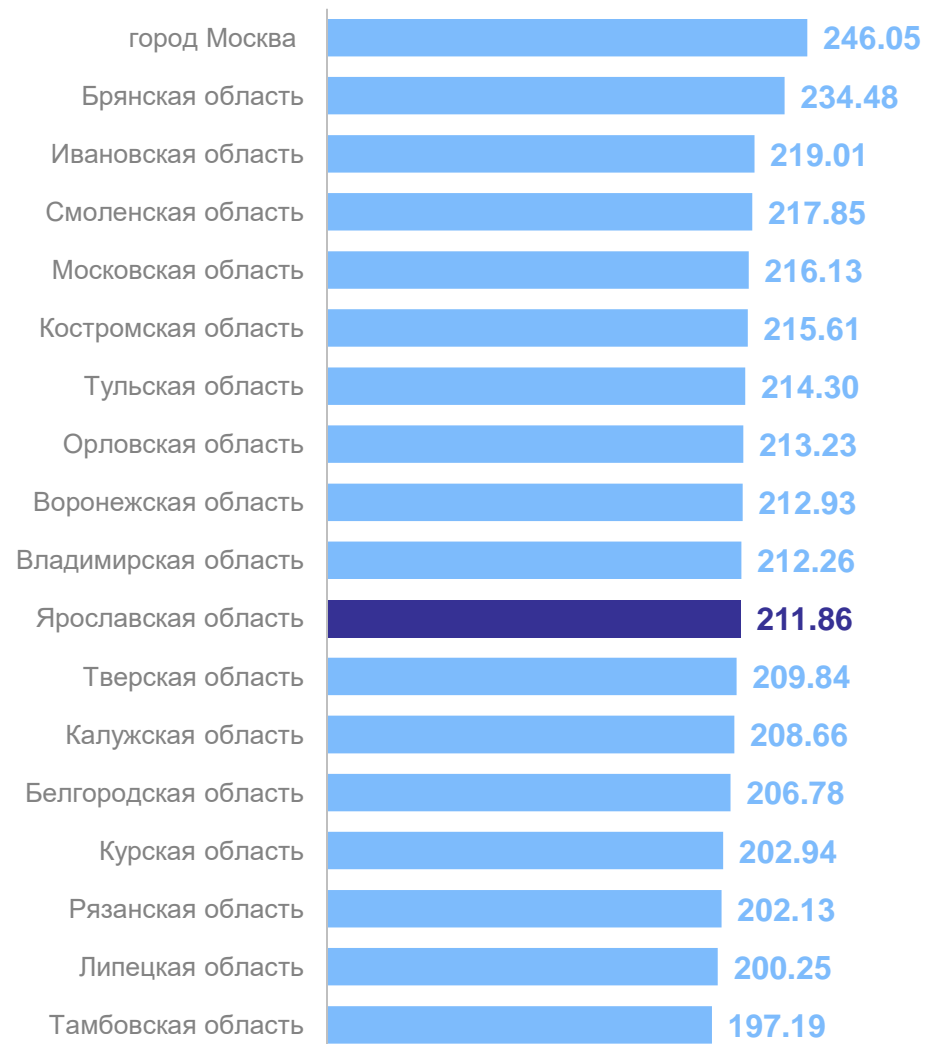

СРЕДНИЕ ЦЕНЫ НА КУРЫ ОХЛАЖДЕННЫЕ И МОРОЖЕННЫЕ ПО РЕГИОНАМ ЦФО

в январе 2025 г., рублей за килограмм

10

субъектов, в которых средняя цена на куры охлажденные и мороженые **больше**, чем в Ярославской области

7

субъектов, в которых средняя цена на куры охлажденные и мороженые **меньше**, чем в Ярославской области