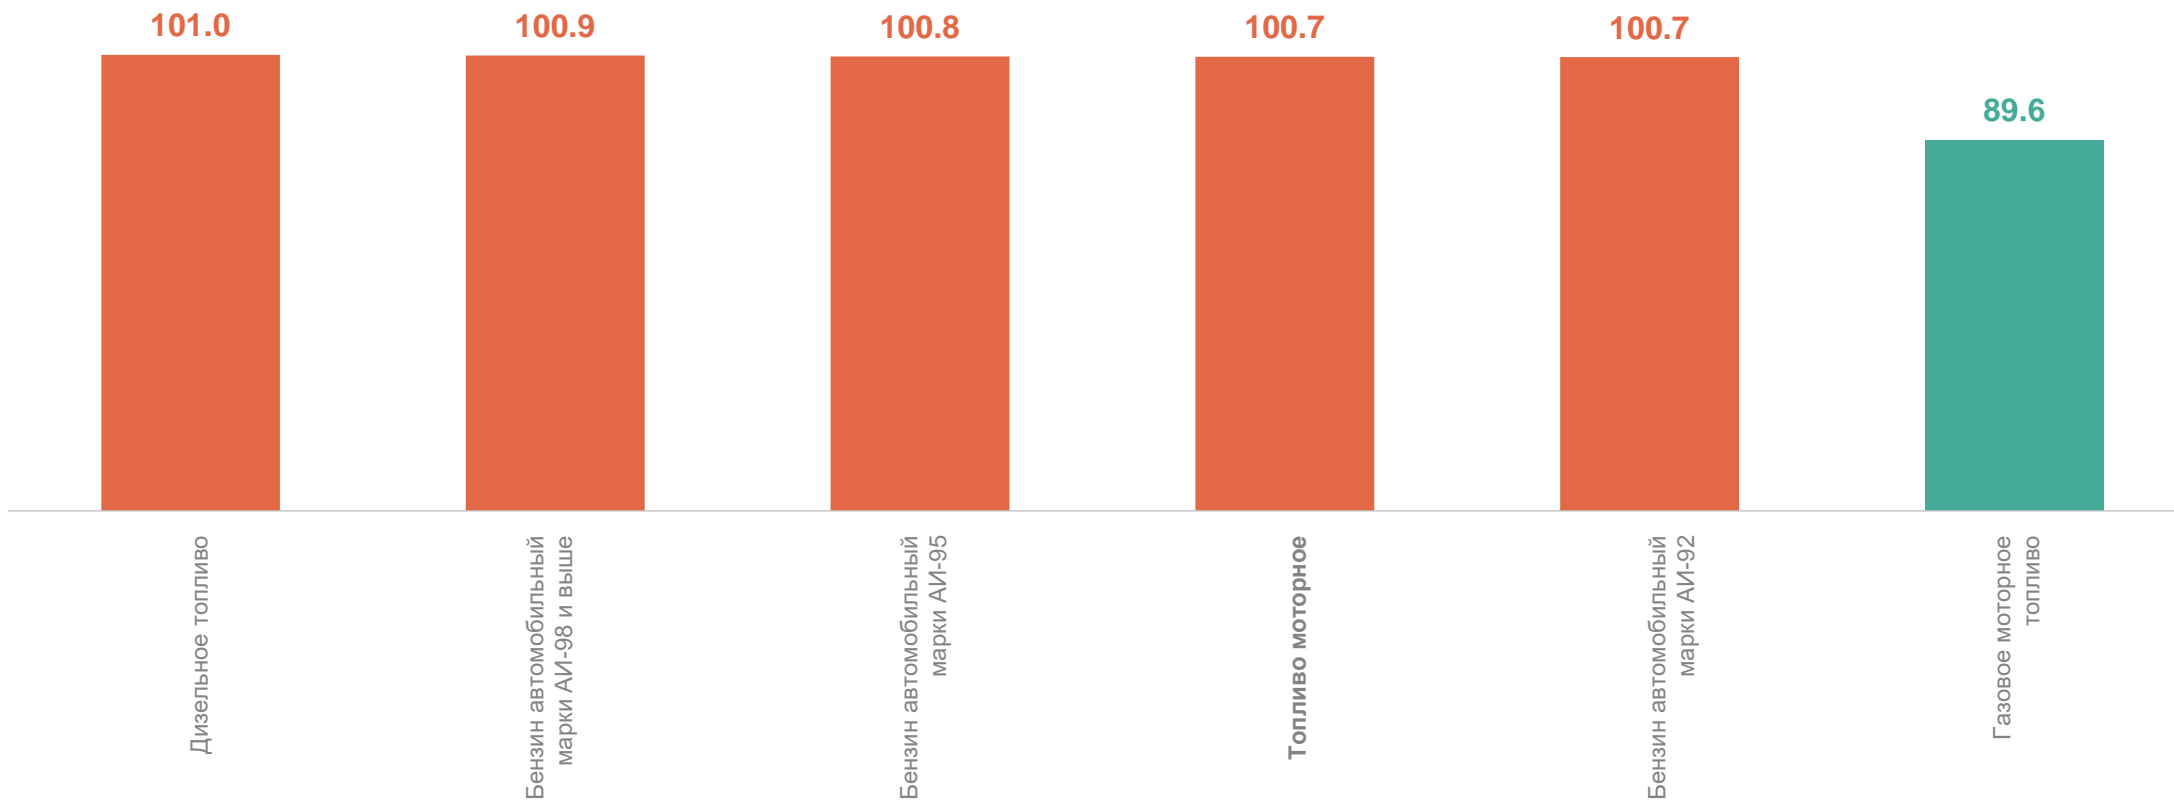

ЯРОСЛАВЛЬСТАТ

СРЕДНИЕ ЦЕНЫ НА МОЛОКО ЦЕЛЬНОЕ ПАСТЕРИЗОВАННОЕ ПО РЕГИОНАМ ЦФО

в январе 2025 г., рублей за литр

ЯРОСЛАВЛЬСТАТ

15

субъектов, в которых средняя цена на молоко цельное пастеризованное **больше**, чем в Ярославской области