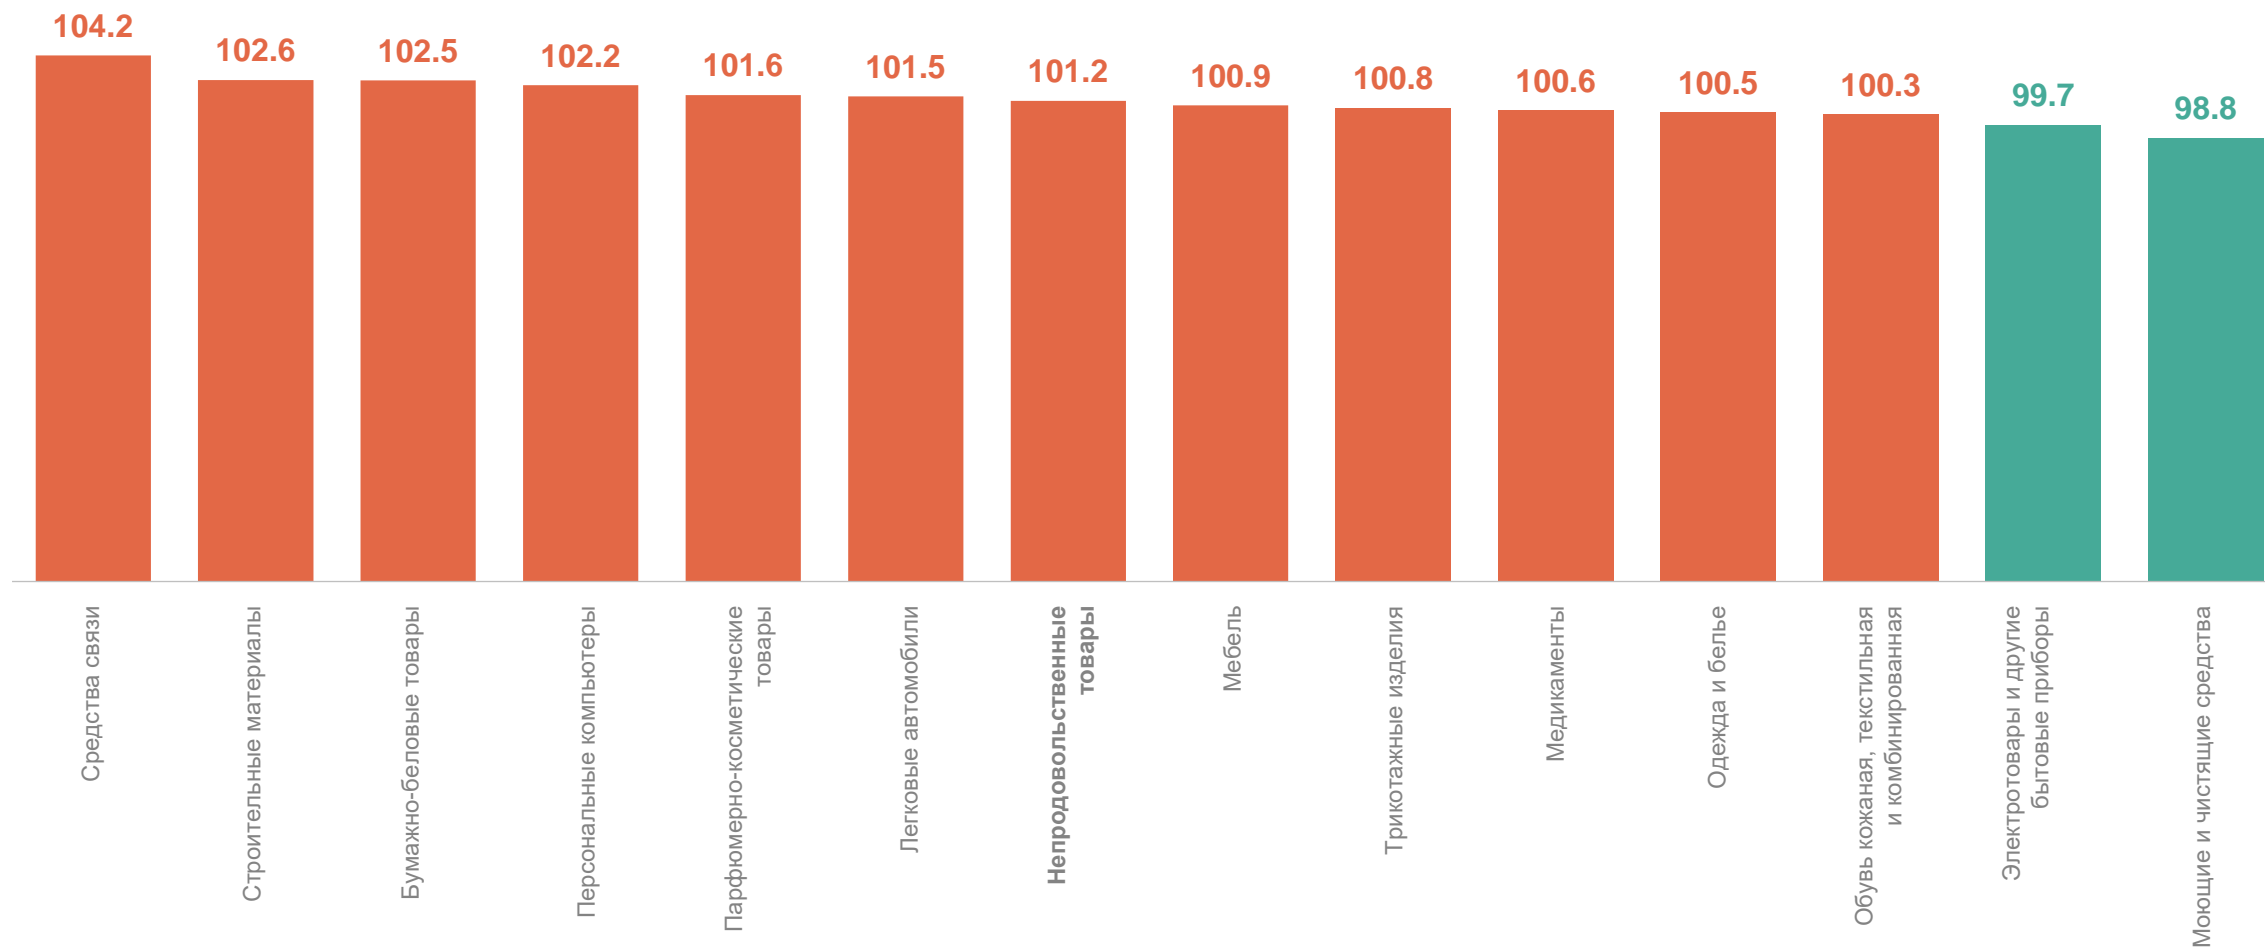

ИНДЕКСЫ ЦЕН НА ОТДЕЛЬНЫЕ ГРУППЫ НЕПРОДОВОЛЬСТВЕННЫХ ТОВАРОВ

январь 2025 г. в % к предыдущему месяцу

ЯРОСЛАВЛЬСТАТ