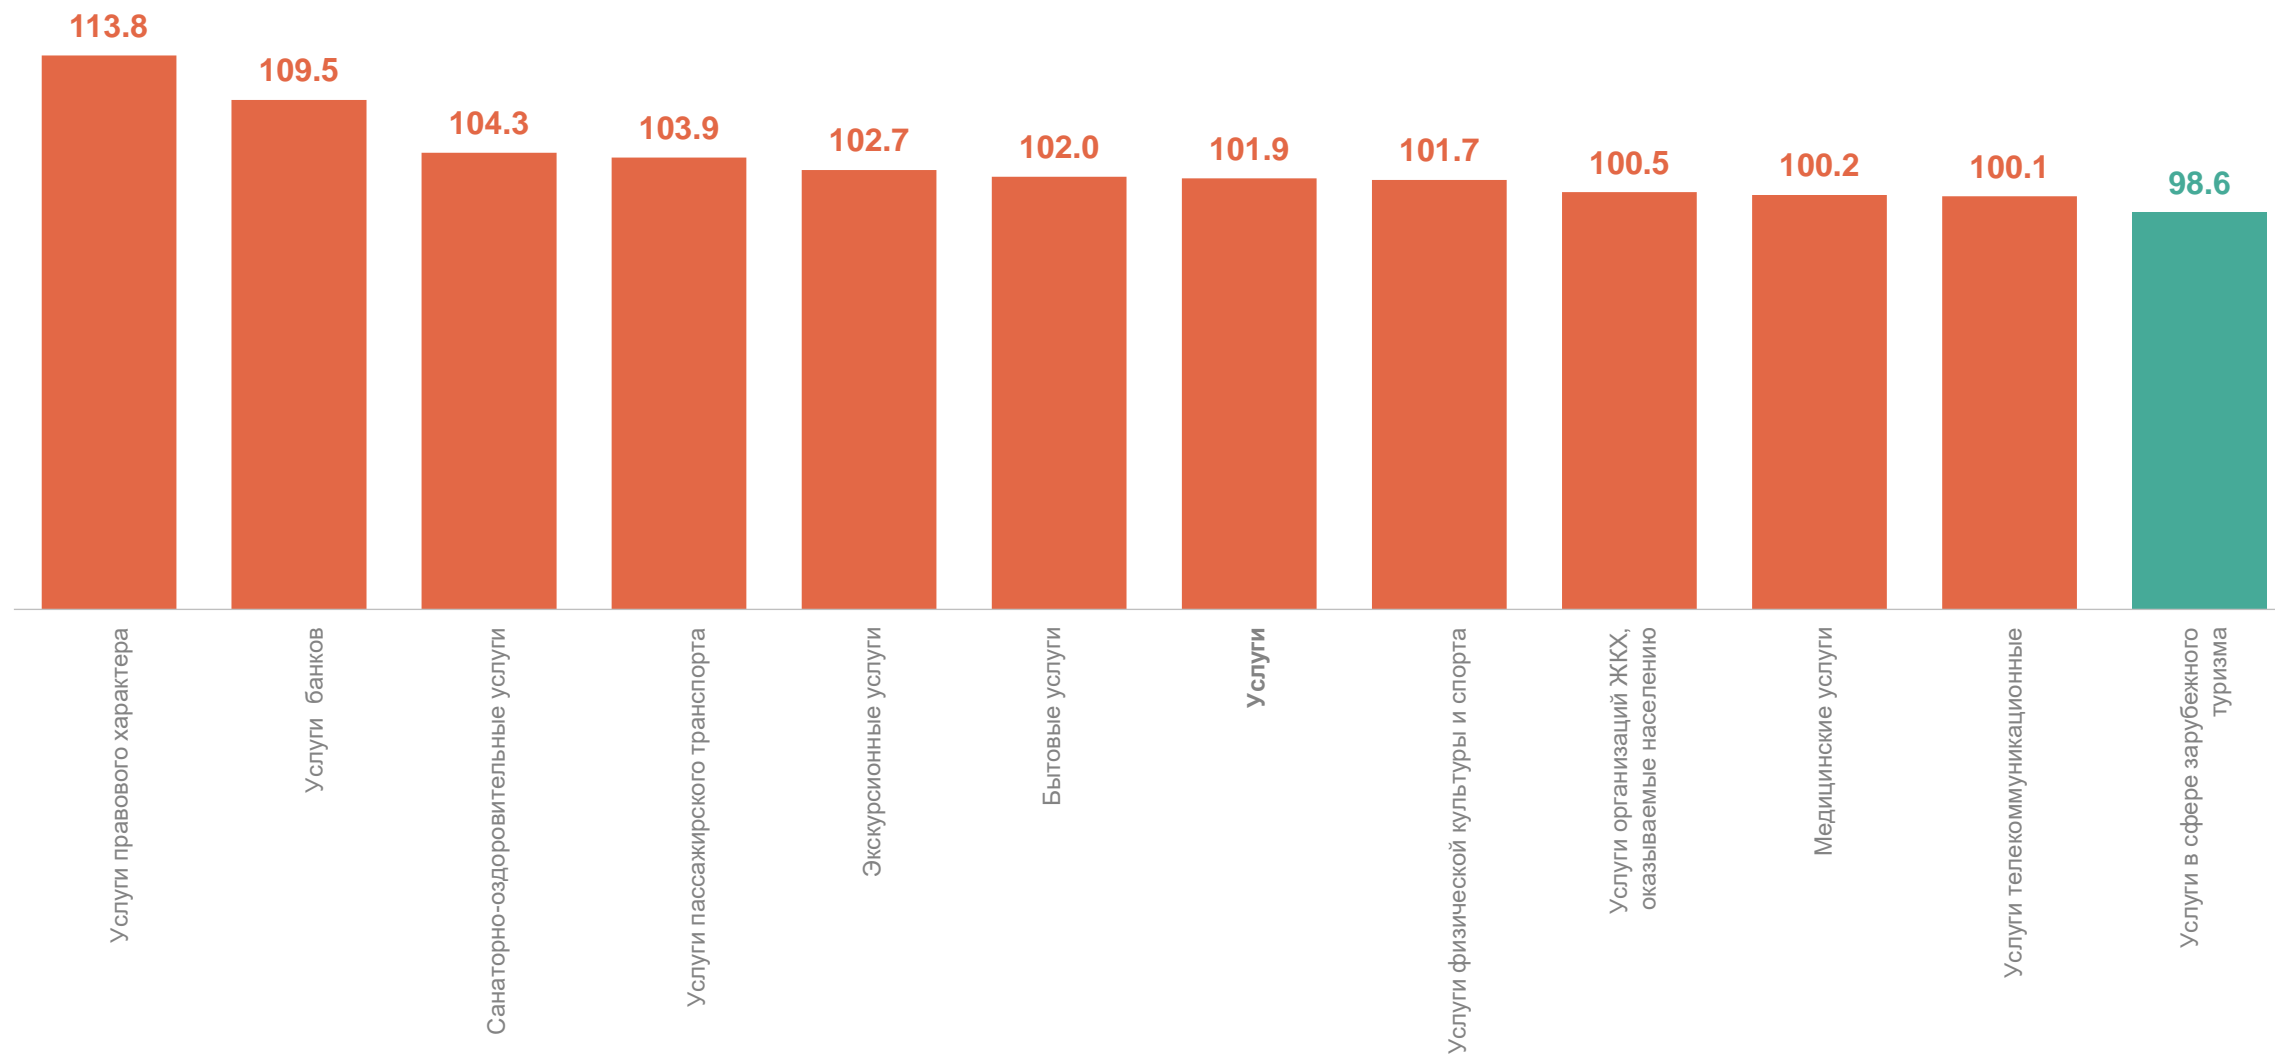

ИНДЕКСЫ ЦЕН И ТАРИФОВ НА УСЛУГИ

январь 2025 г. в % к предыдущему месяцу

ЯРОСЛАВЛЬСТАТ