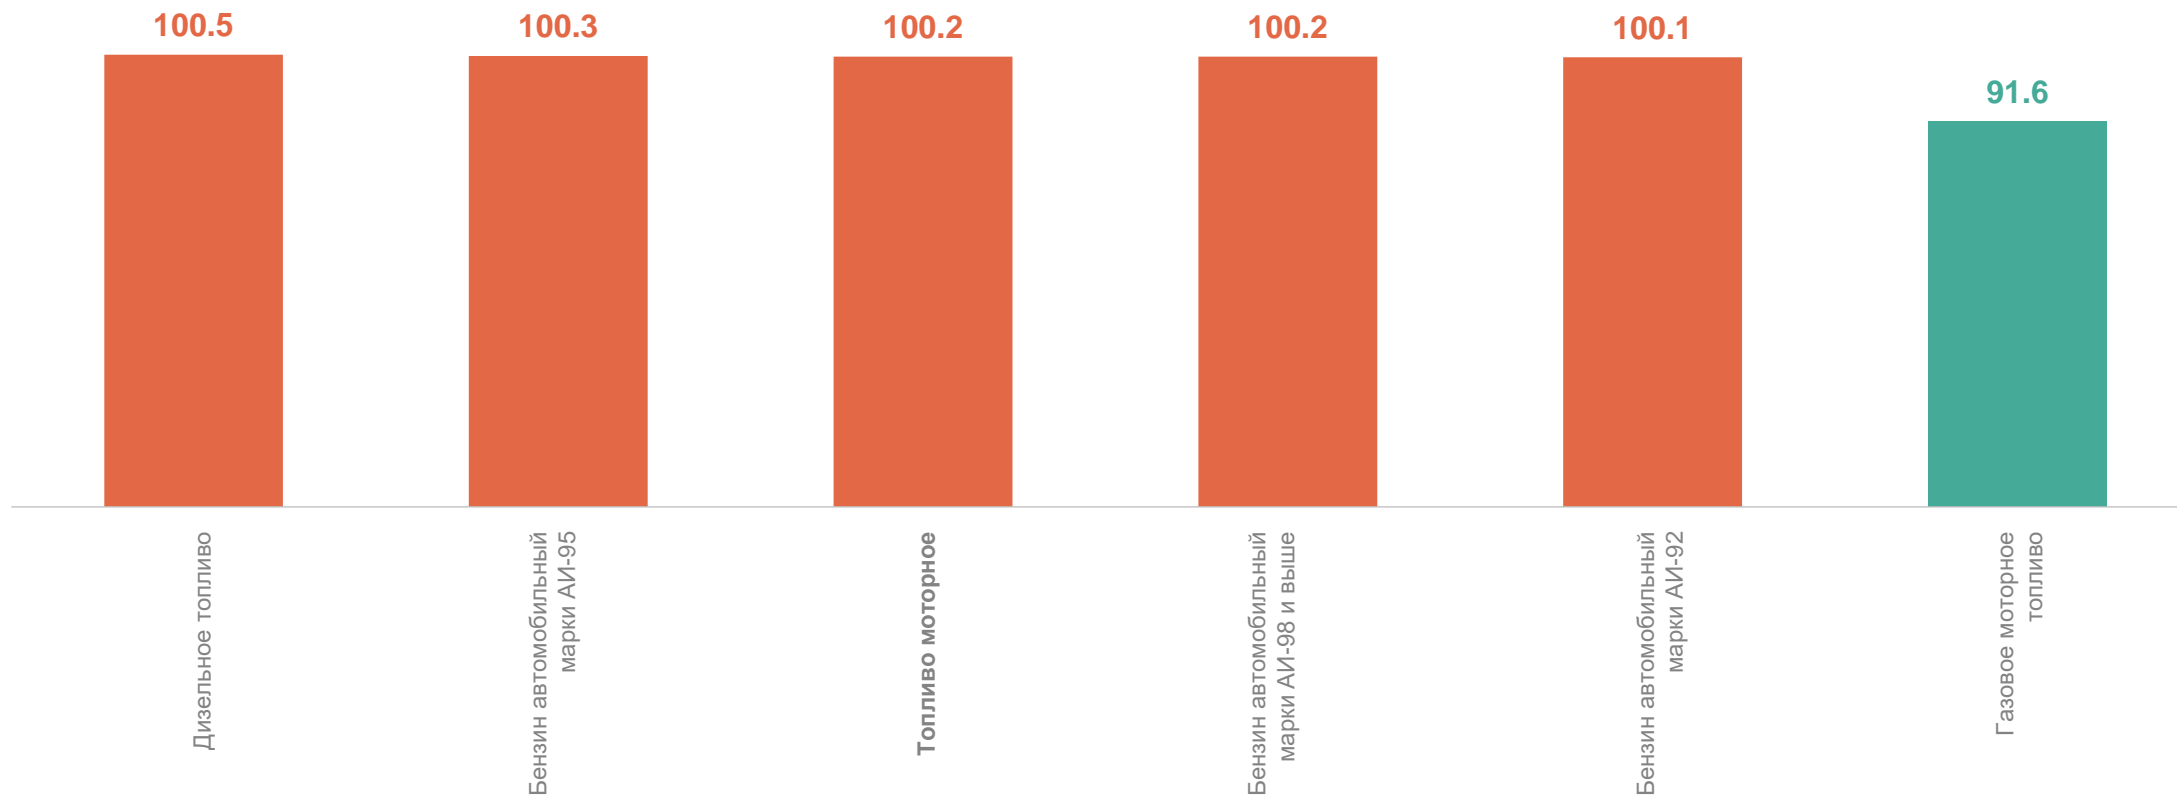

ЯРОСЛАВЛЬСТАТ

СРЕДНИЕ ЦЕНЫ НА МОЛОКО ЦЕЛЬНОЕ ПАСТЕРИЗОВАННОЕ ПО РЕГИОНАМ ЦФО

в феврале 2025 г., рублей за литр

ЯРОСЛАВЛЬСТАТ

16

субъектов, в которых средняя цена на молоко цельное пастеризованное **больше**, чем в Ярославской области