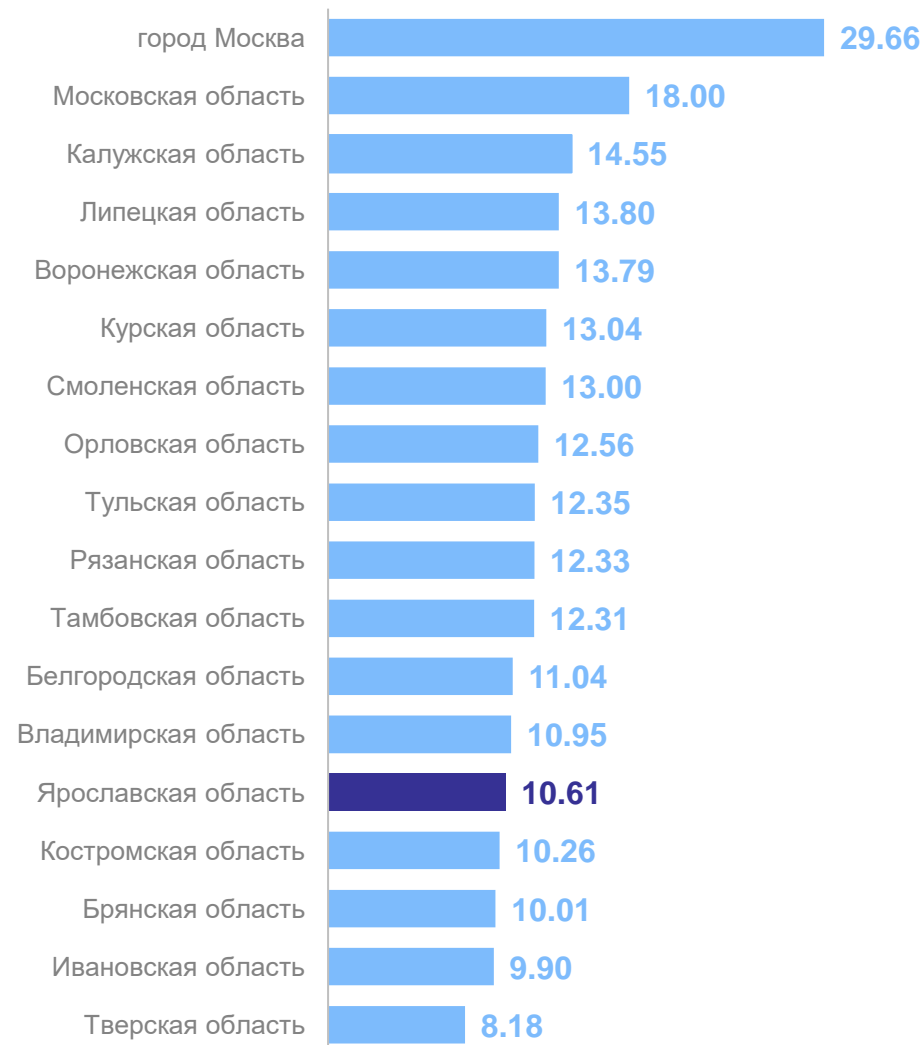

ВЗНОСЫ НА КАПИТАЛЬНЫЙ РЕМОНТ ПО РЕГИОНАМ ЦФО

в феврале 2025 г., рублей за м² общей площади

13

субъектов, в которых взносы на капитальный ремонт **больше**, чем в Ярославской области

4

субъекта, в которых взносы на капитальный ремонт **меньше**, чем в Ярославской области