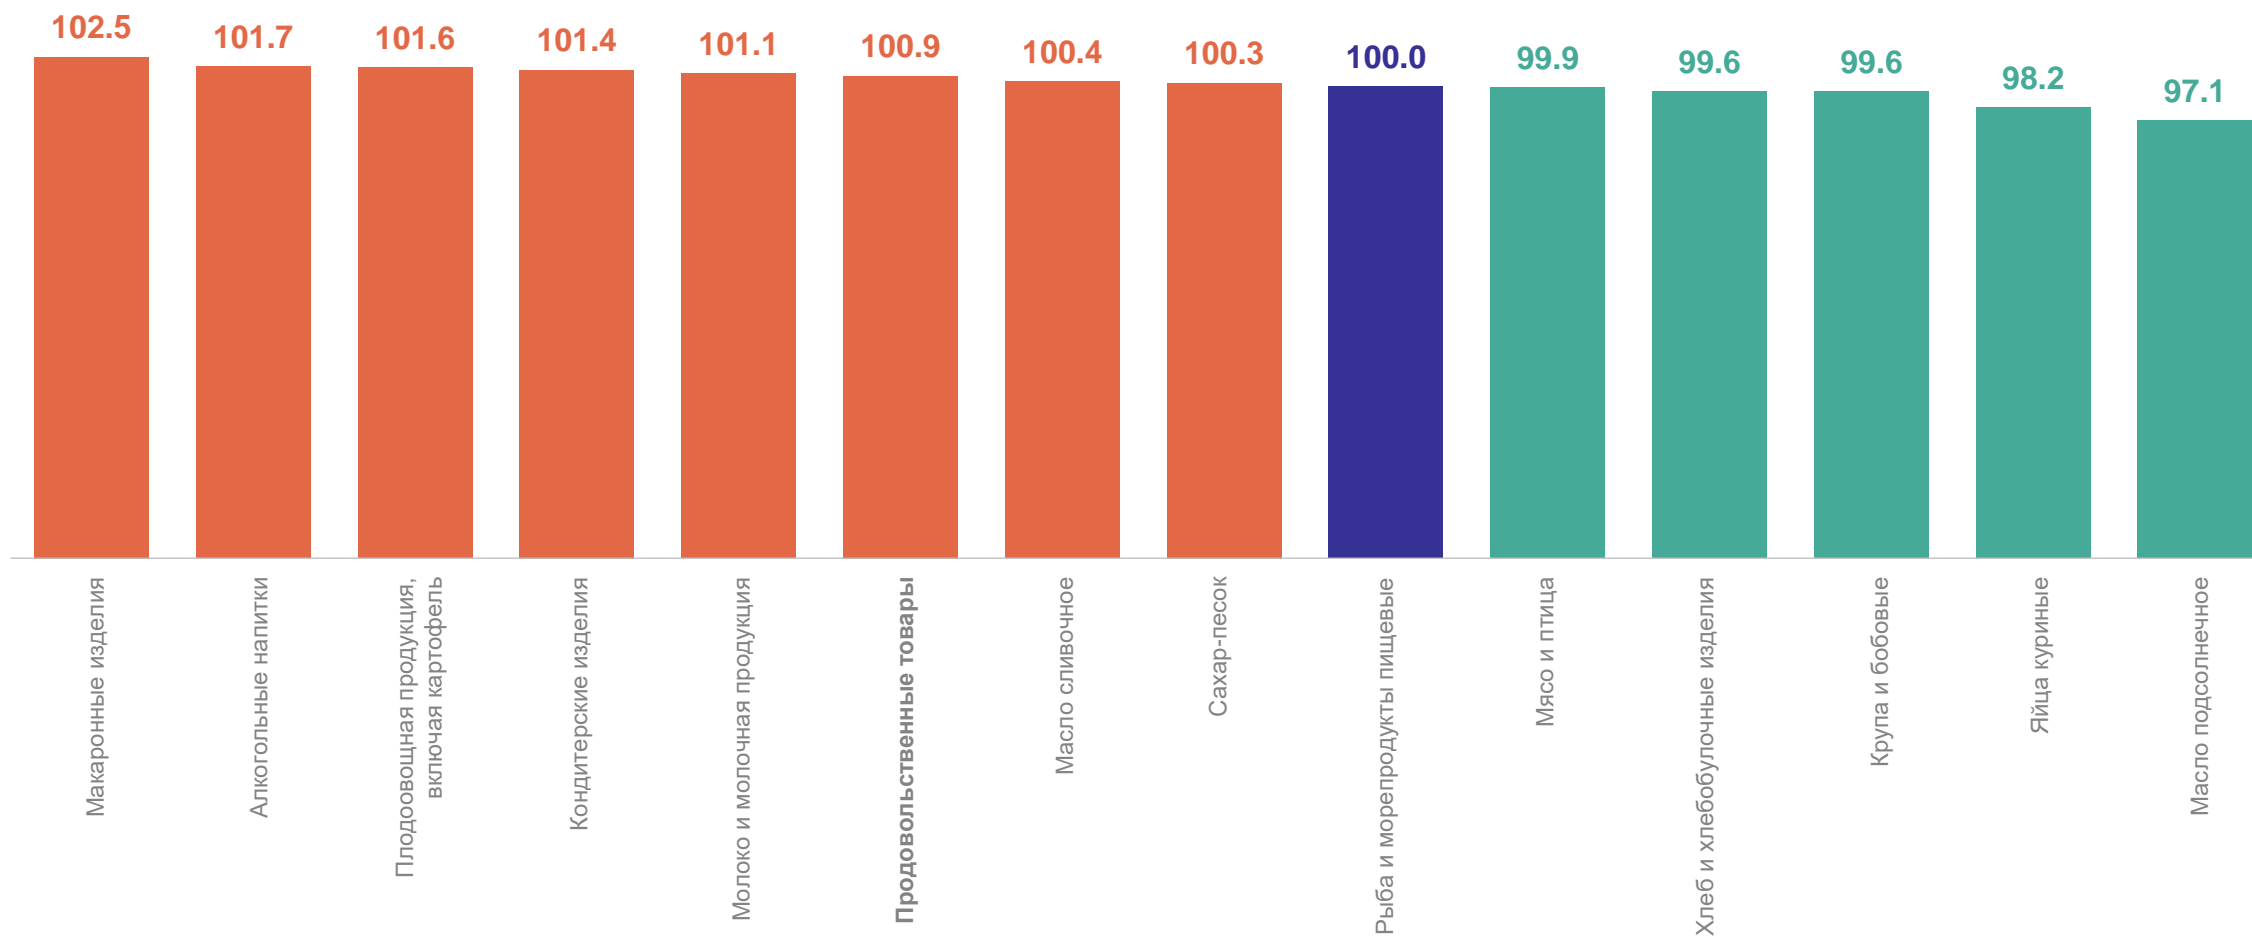

ИНДЕКСЫ ЦЕН НА ОТДЕЛЬНЫЕ ГРУППЫ И ВИДЫ ПРОДОВОЛЬСТВЕННЫХ ТОВАРОВ

ЯРОСЛАВЛЬСТАТ

февраль 2025 г. в % к предыдущему месяцу