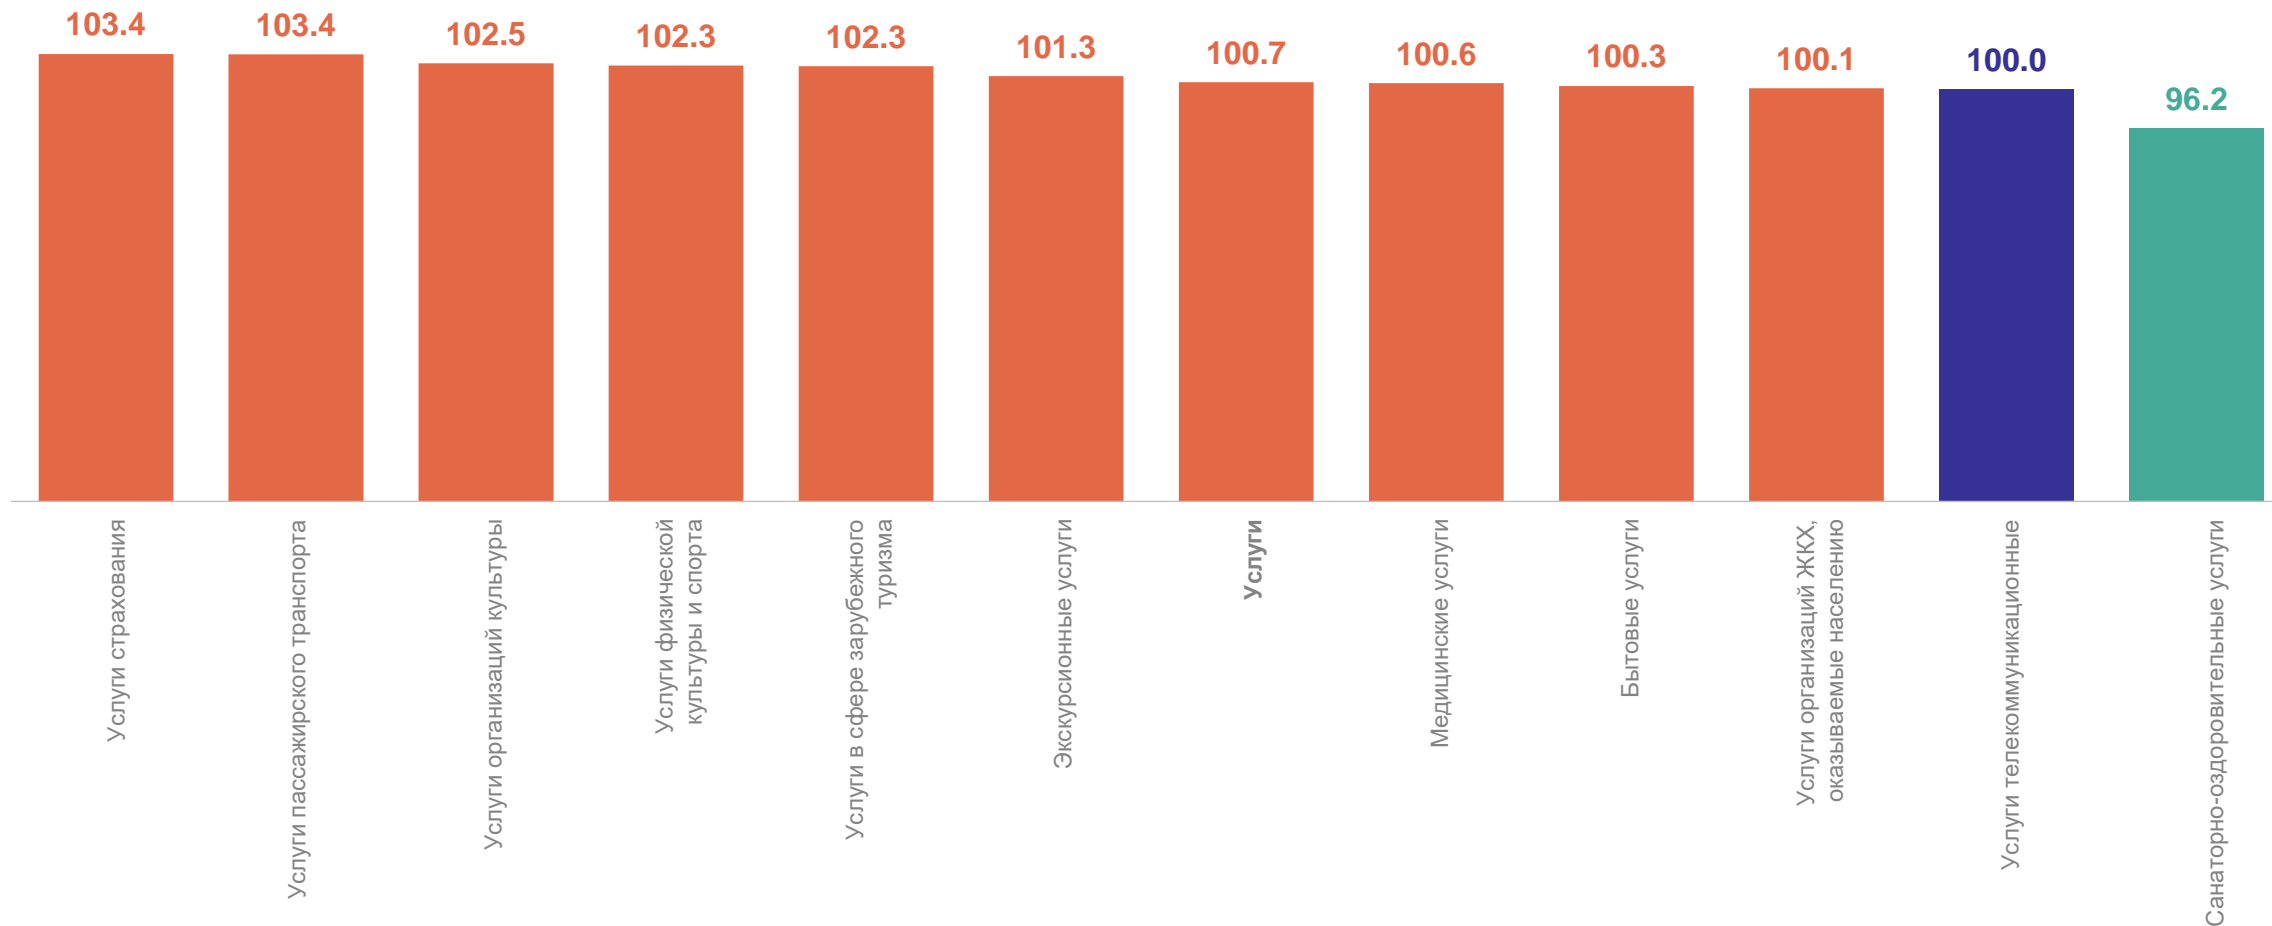

ИНДЕКСЫ ЦЕН И ТАРИФОВ НА УСЛУГИ

февраль 2025 г. в % к предыдущему месяцу

ЯРОСЛАВЛЬСТАТ