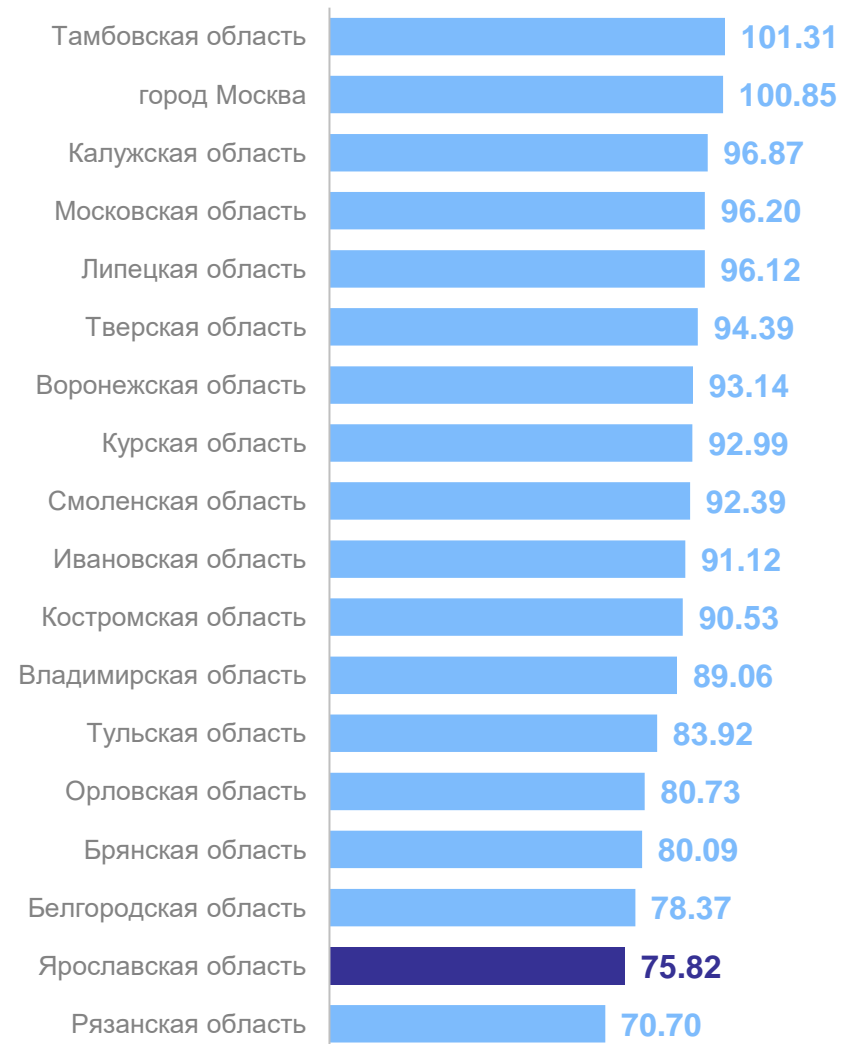

СРЕДНИЕ ЦЕНЫ НА МОЛОКО ЦЕЛЬНОЕ ПАСТЕРИЗОВАННОЕ ПО РЕГИОНАМ ЦФО

в феврале 2025 г., рублей за литр

ЯРОСЛАВЛЬСТАТ

16

субъектов, в которых средняя цена на молоко цельное пастеризованное **больше**, чем в Ярославской области

1

субъект, в котором средняя цена на молоко цельное пастеризованное **меньше**, чем в Ярославской области