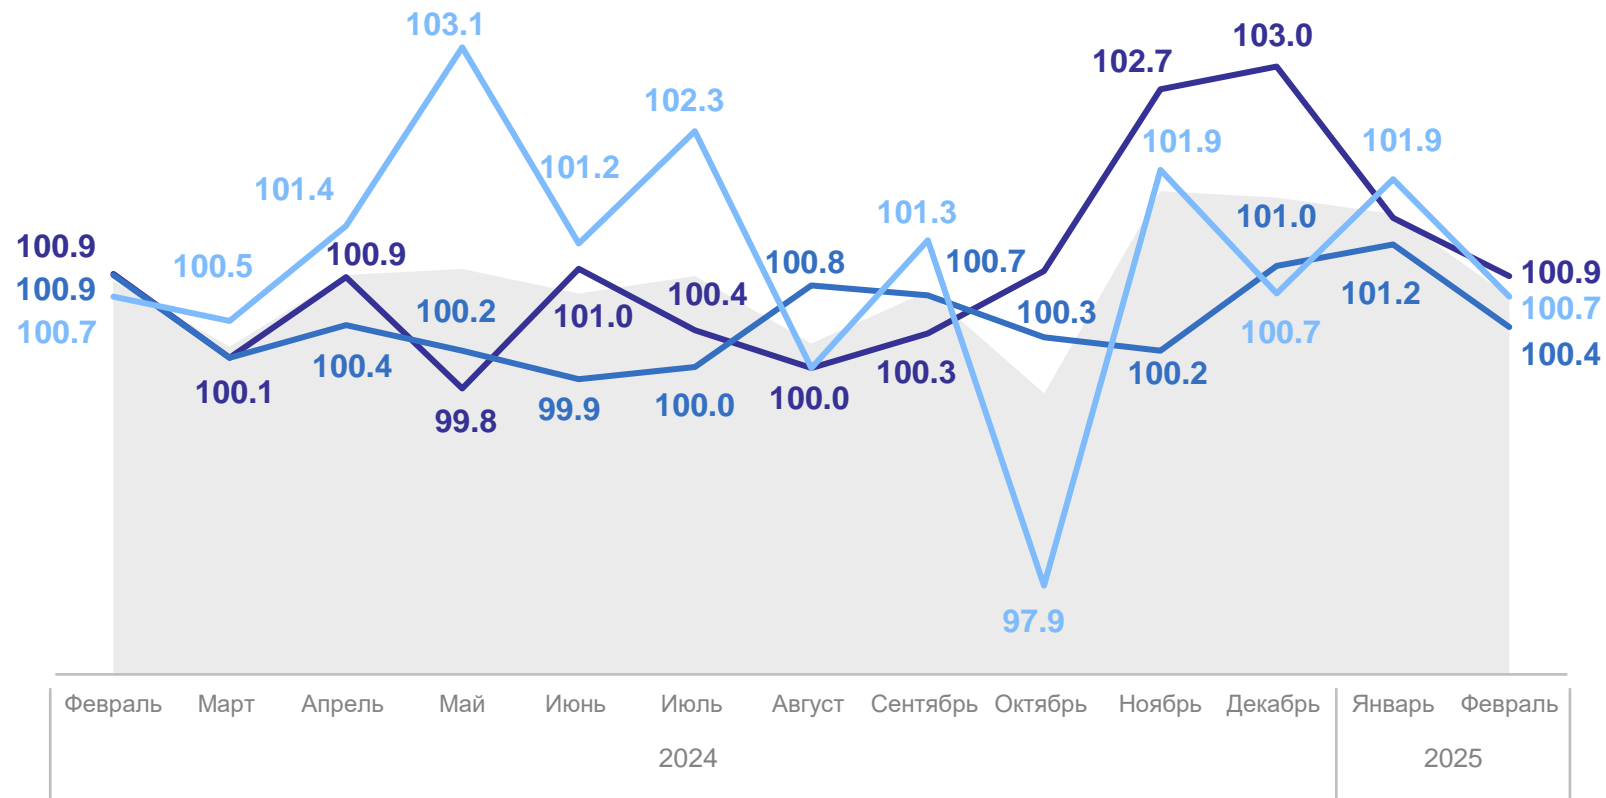

СОДЕРЖАНИЕ

Индексы потребительских цен	3
Индексы цен на отдельные группы и виды продовольственных товаров	4
Индексы цен на отдельные группы непродовольственных товаров	5
Индексы цен и тарифов на услуги	6
Индексы цен на топливо моторное	7
Средние цены на молоко цельное пастеризованное по регионам ЦФО	8
Средние цены на хлеб ржано-пшеничный по регионам ЦФО	9
Средние цены на куры охлажденные и мороженые по регионам ЦФО	10
Взносы на капитальный ремонт по регионам ЦФО	11
Плата за проезд в междугородном автобусе по регионам ЦФО	12

ИНДЕКСЫ ПОТРЕБИТЕЛЬСКИХ ЦЕН

в % к предыдущему месяцу

ЯРОСЛАВЛЬСТАТ

● ИПЦ
— Продовольственные товары
— Непродовольственные товары
— Услуги

февраль 2025 г.
в % к декабрю 2024 г.

ИПЦ **102.2**

Продовольственные
товары 102.4

Непродовольственные
товары 101.7

Услуги 102.6