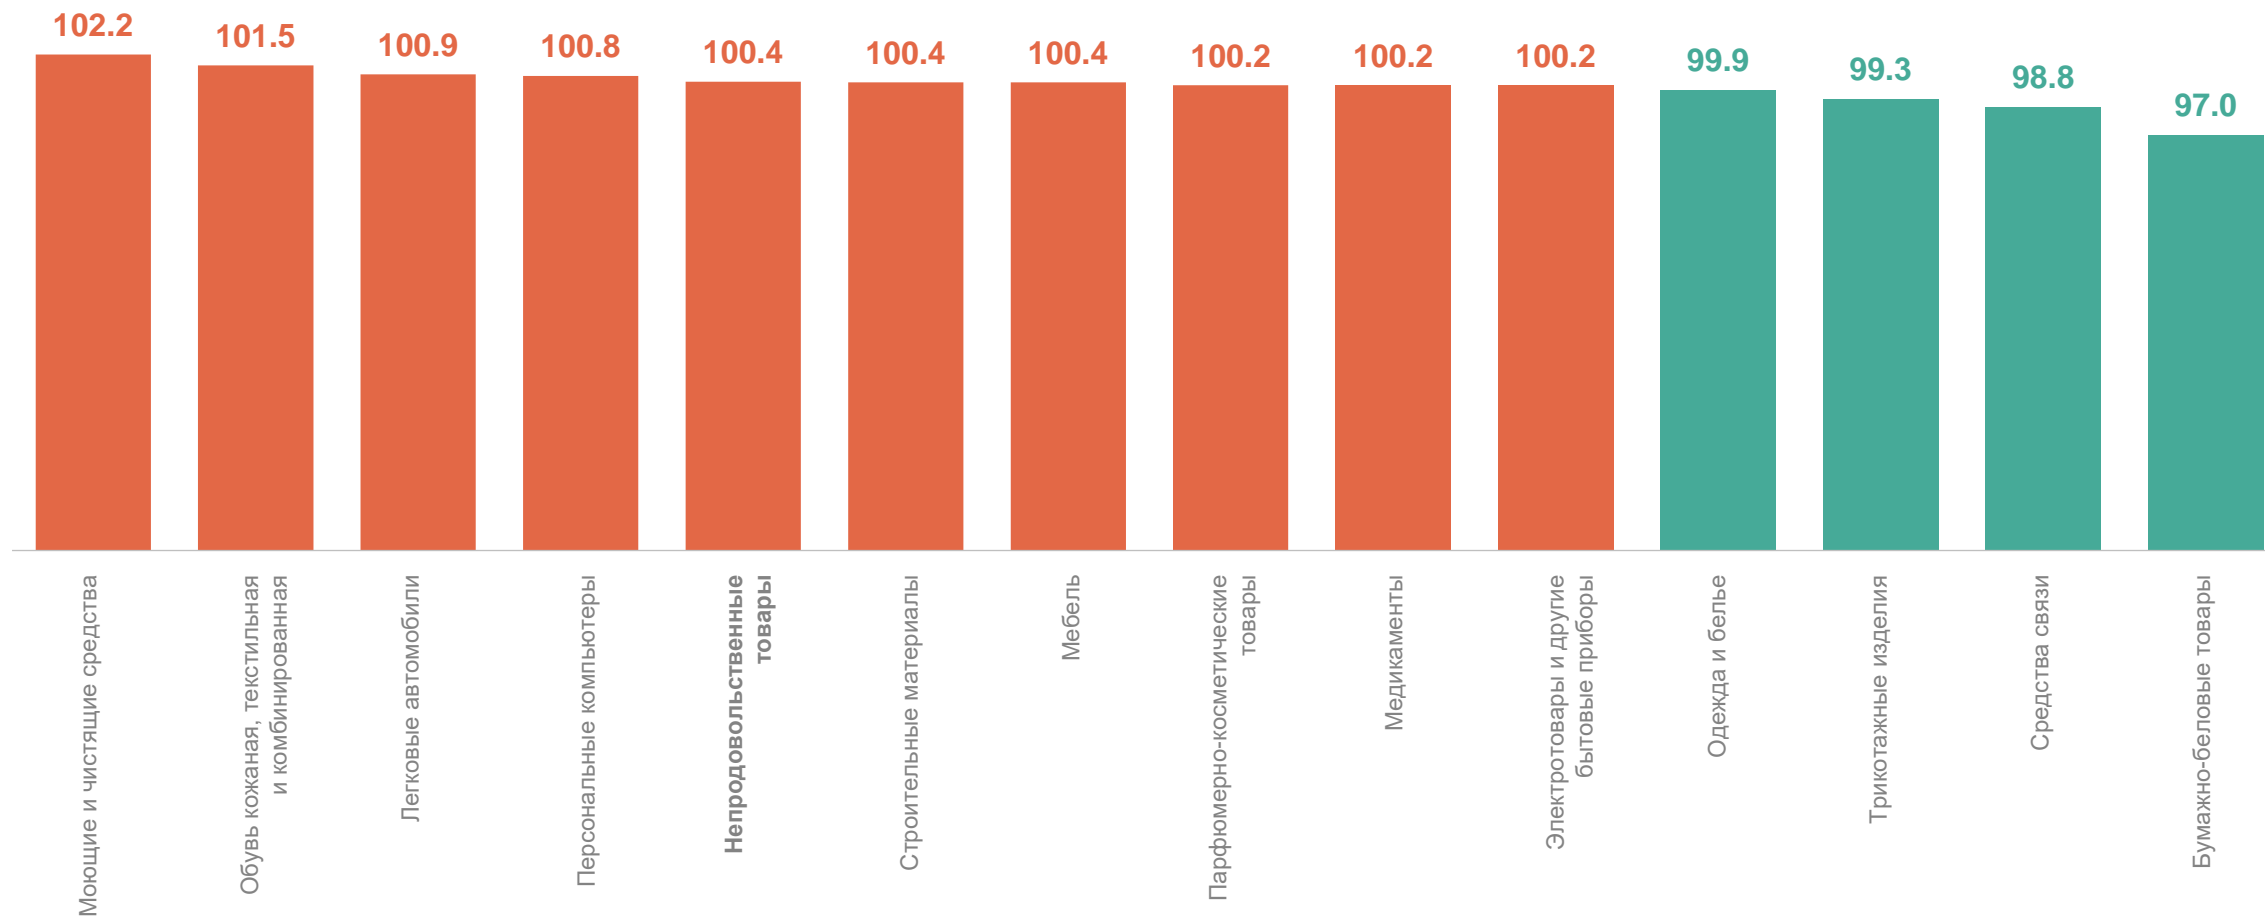

ИНДЕКСЫ ЦЕН НА ОТДЕЛЬНЫЕ ГРУППЫ НЕПРОДОВОЛЬСТВЕННЫХ ТОВАРОВ

февраль 2025 г. в % к предыдущему месяцу

ЯРОСЛАВЛЬСТАТ