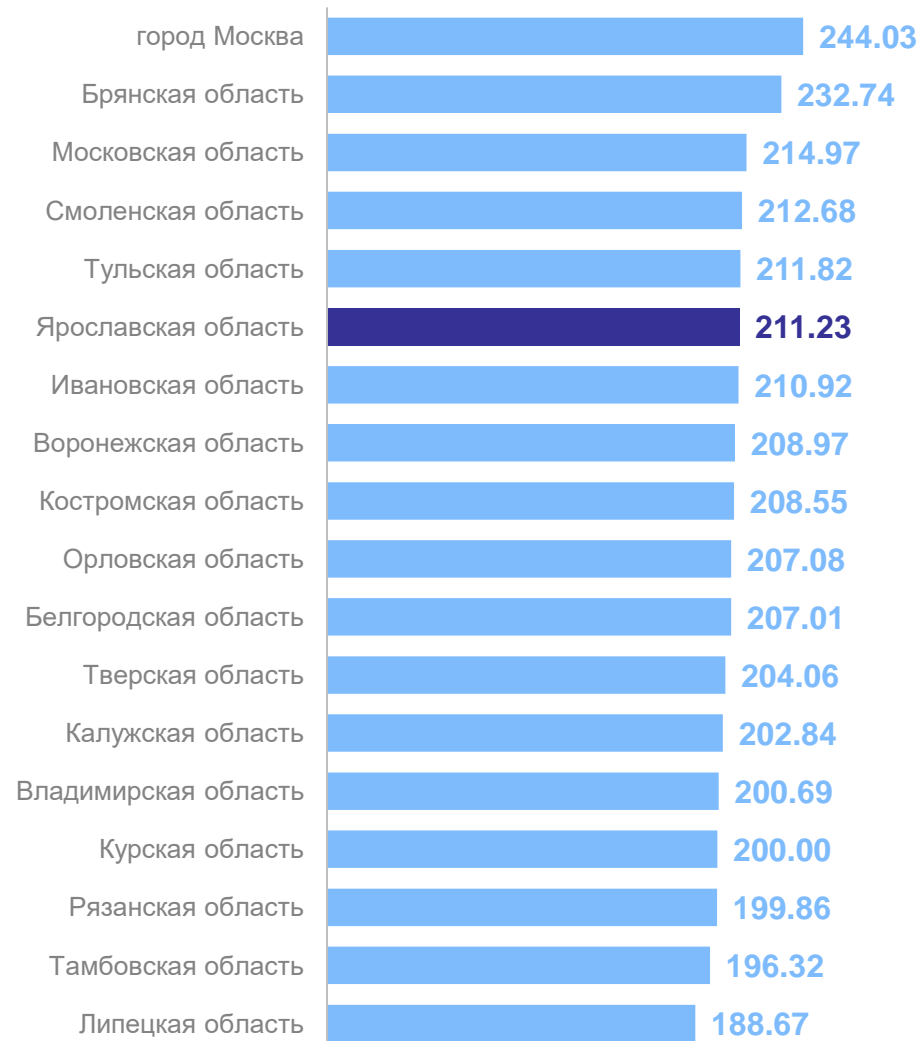

СРЕДНИЕ ЦЕНЫ НА КУРЫ ОХЛАЖДЕННЫЕ И МОРОЖЕННЫЕ ПО РЕГИОНАМ ЦФО

в феврале 2025 г., рублей за килограмм

5

субъектов, в которых средняя цена на куры охлажденные и мороженые **больше**, чем в Ярославской области

12

субъектов, в которых средняя цена на куры охлажденные и мороженые **меньше**, чем в Ярославской области