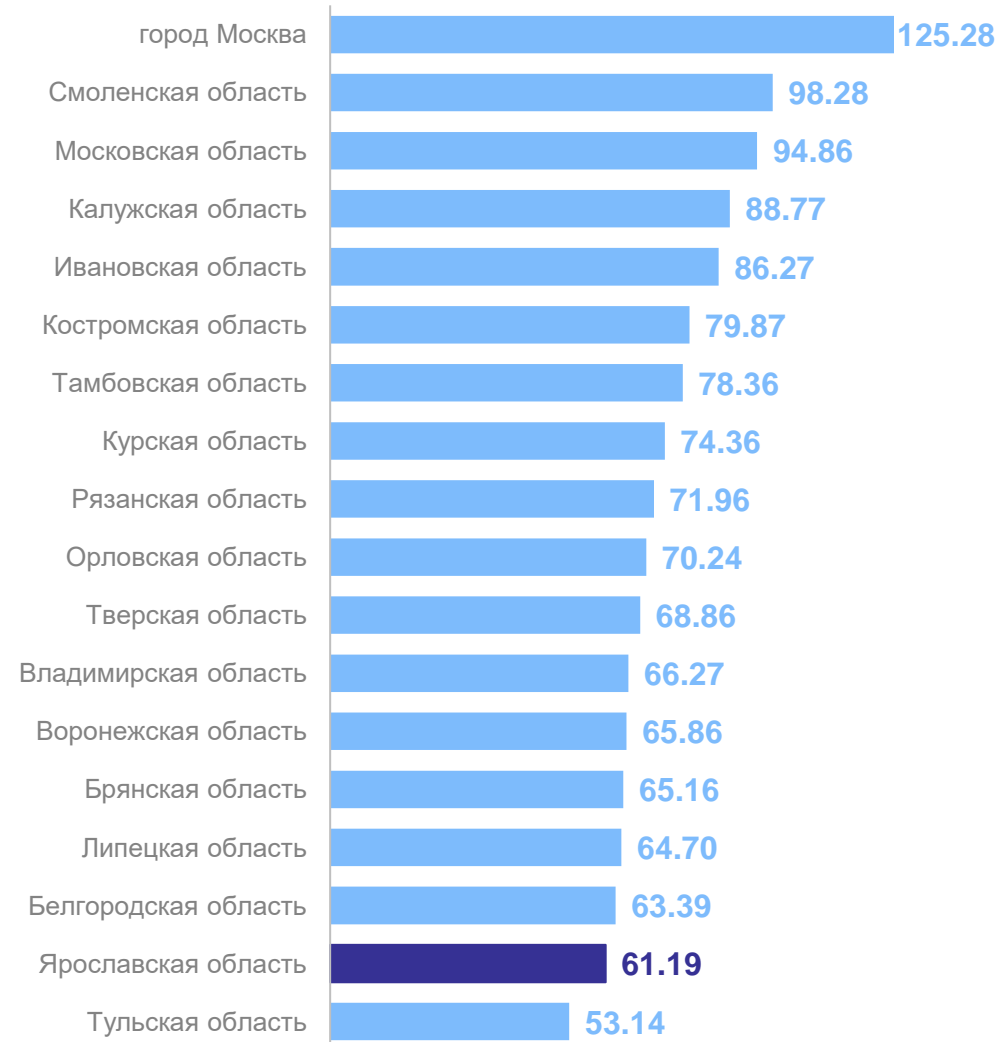

СРЕДНИЕ ЦЕНЫ НА ХЛЕБ РЖАНО-ПШЕНИЧНЫЙ ПО РЕГИОНАМ ЦФО

в феврале 2025 г., рублей за килограмм

ЯРОСЛАВЛЬСТАТ

16

субъектов, в которых средняя цена на хлеб ржано-пшеничный **больше**, чем в Ярославской области

1

субъект, в котором средняя цена на хлеб ржано-пшеничный **меньше**, чем в Ярославской области