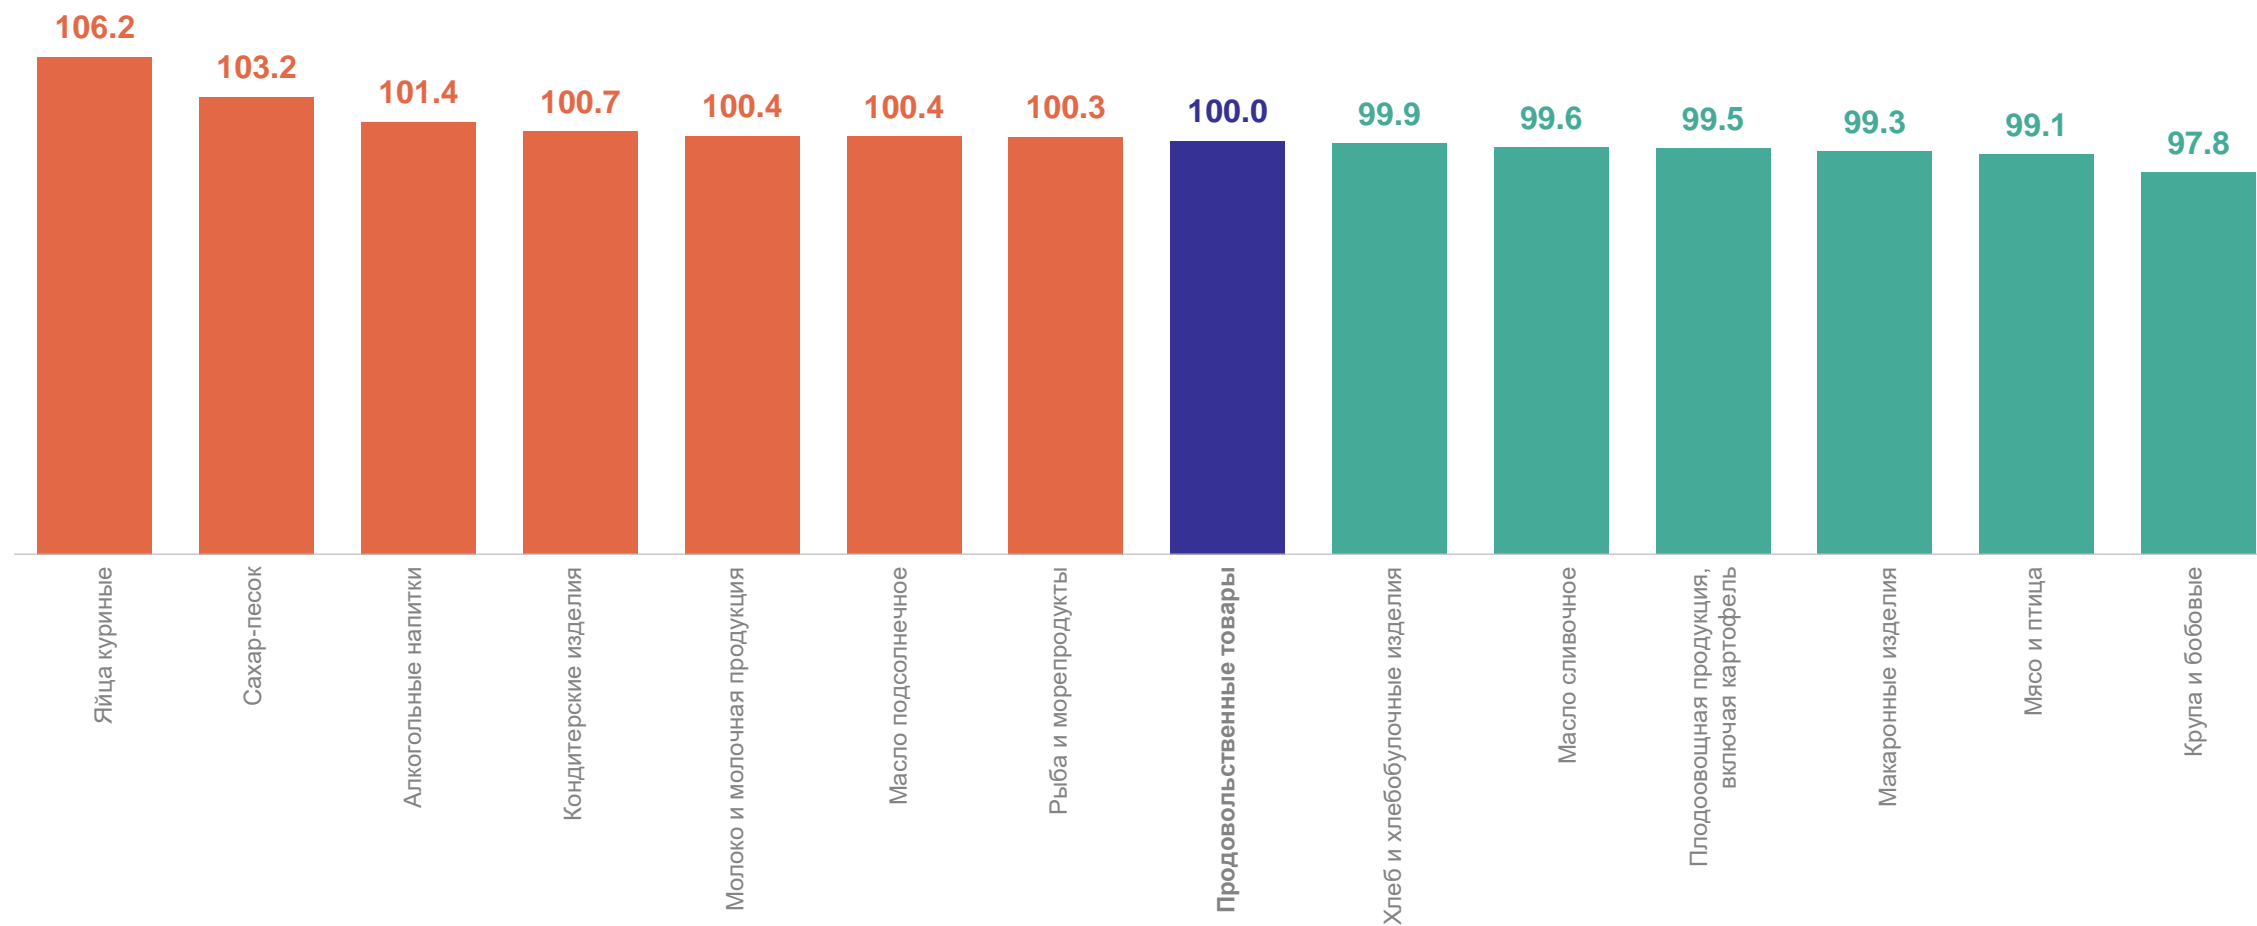

ИНДЕКСЫ ЦЕН НА ОТДЕЛЬНЫЕ ГРУППЫ И ВИДЫ ПРОДОВОЛЬСТВЕННЫХ ТОВАРОВ

март 2026 г. в % к предыдущему месяцу

ЯРОСЛАВЛЬСТАТ