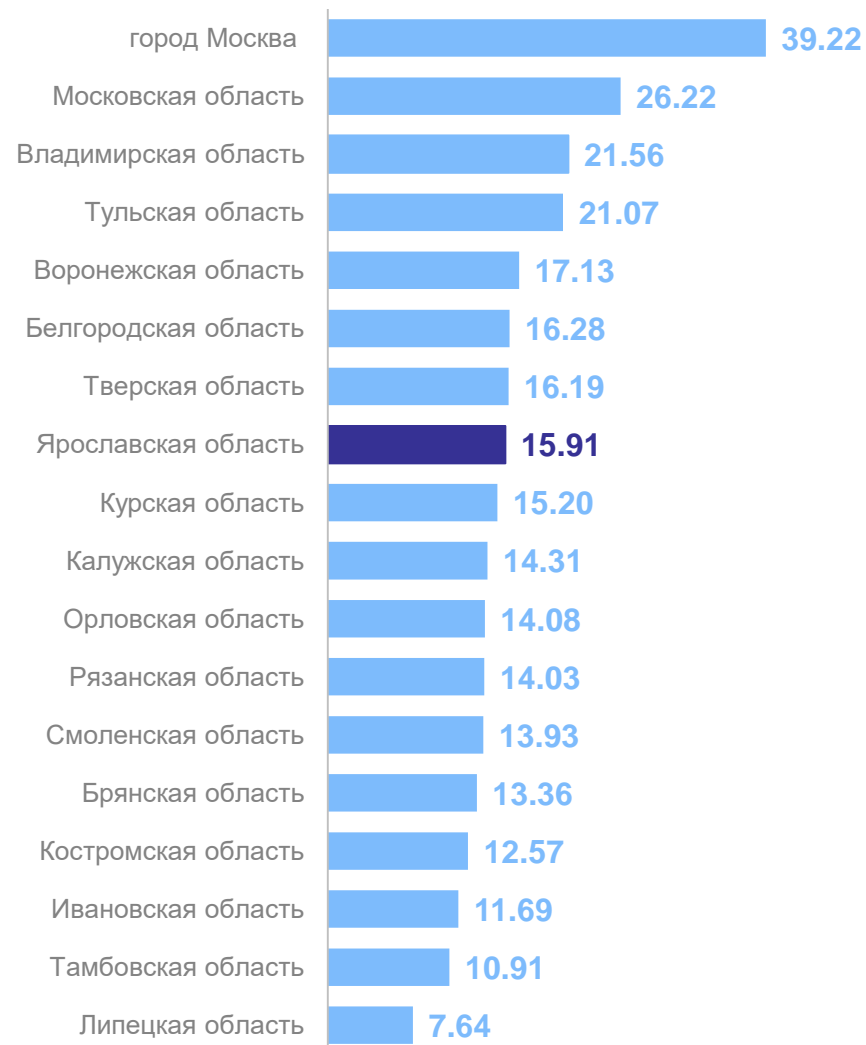

НАЕМ ЖИЛЫХ ПОМЕЩЕНИЙ В ГОСУДАРСТВЕННОМ И МУНИЦИПАЛЬНОМ ЖИЛИЩНЫХ ФОНДАХ

в марте 2026 г., рублей за м²

7 субъектов, в которых плата за наем жилых помещений **больше**, чем в Ярославской области

10 субъектов, в которых плата за наем жилых помещений **меньше**, чем в Ярославской области