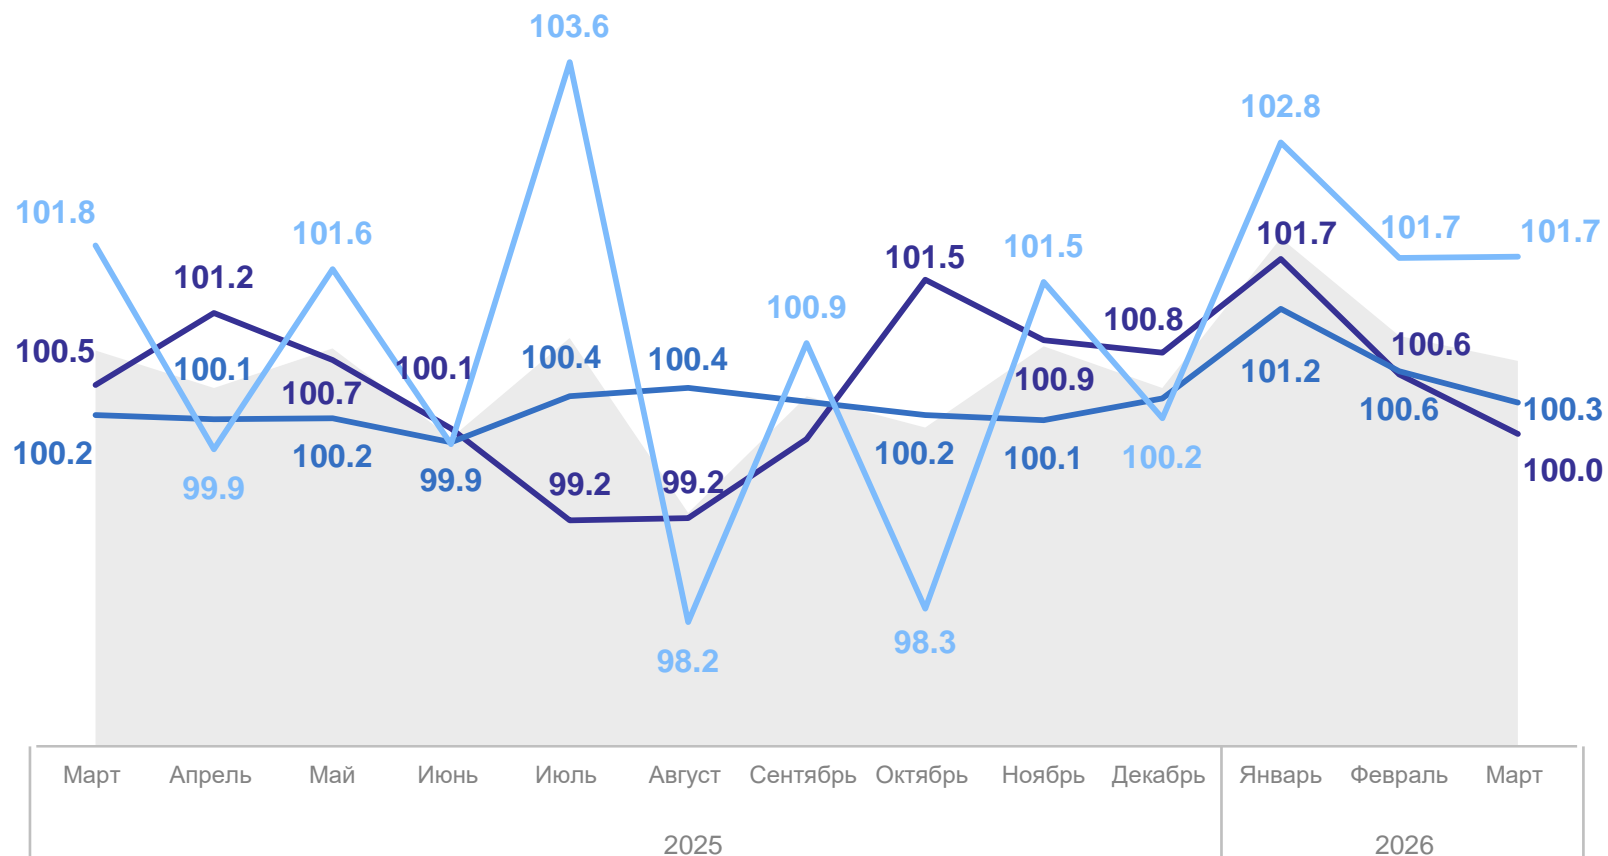

СОДЕРЖАНИЕ

Индексы потребительских цен	3
Индексы цен на отдельные группы и виды продовольственных товаров	4
Индексы цен на отдельные группы непродовольственных товаров	5
Индексы цен и тарифов на услуги	6
Индексы цен на топливо моторное	7
Средние цены на молоко цельное пастеризованное по регионам ЦФО	8
Средние цены на хлеб ржано-пшеничный по регионам ЦФО	9
Средние цены на куры охлажденные и мороженые по регионам ЦФО	10
Наём жилых помещений в государственном и муниципальном жилищных фондах	11
Посещение детского ясли-сада	12

ИНДЕКСЫ ПОТРЕБИТЕЛЬСКИХ ЦЕН

в % к предыдущему месяцу

ЯРОСЛАВЛЬСТАТ

март 2026 г.
в % к декабрю 2025 г.

ИПЦ **103.5**

Продовольственные товары 102.3

Непродовольственные товары 102.1

Услуги 106.3

- ИПЦ
- Продовольственные товары
- Непродовольственные товары
- Услуги