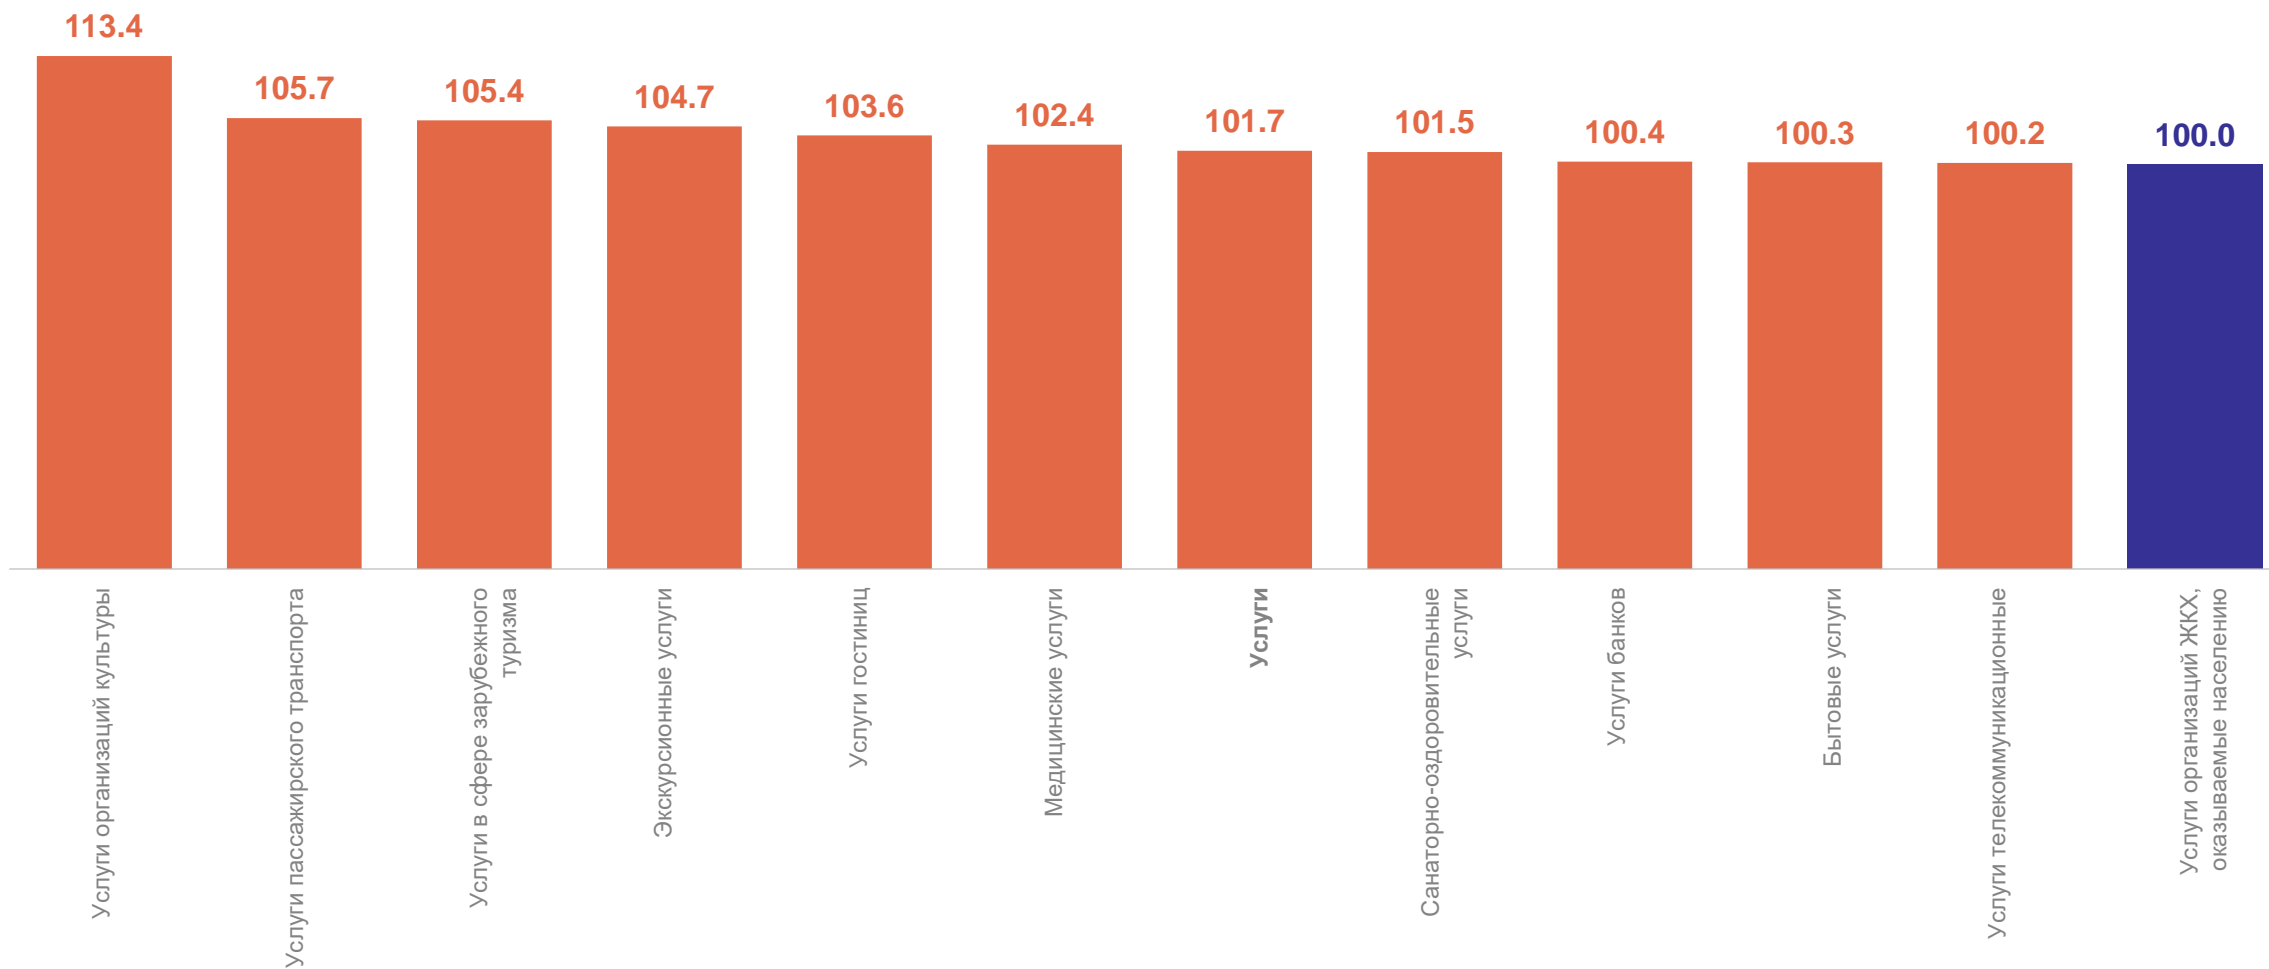

ИНДЕКСЫ ЦЕН И ТАРИФОВ НА УСЛУГИ

март 2026 г. в % к предыдущему месяцу

ЯРОСЛАВЛЬСТАТ