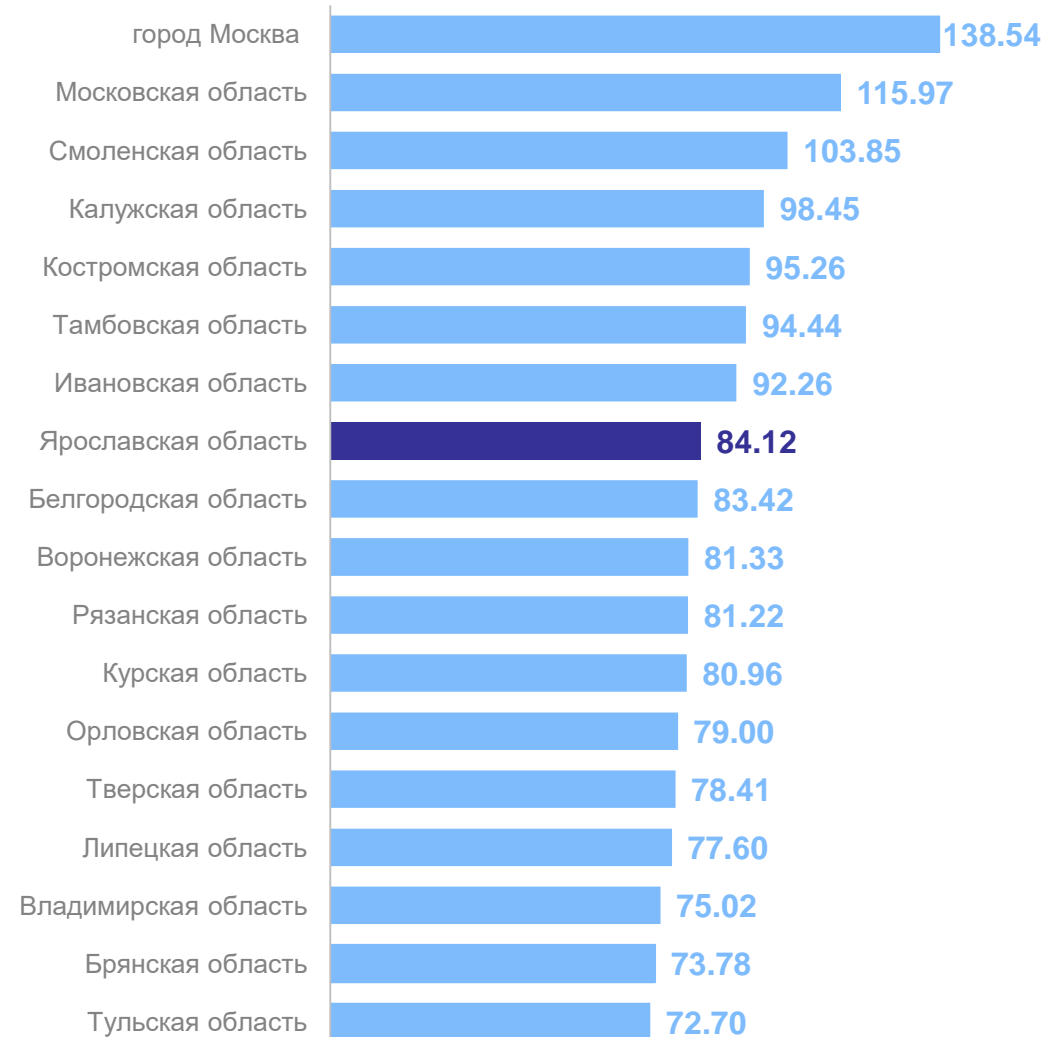

СРЕДНИЕ ЦЕНЫ НА МОЛОКО ЦЕЛЬНОЕ ПАСТЕРИЗОВАННОЕ

в марте 2026 г., рублей за литр

ЯРОСЛАВЛЬСТАТ

15

субъектов, в которых средняя цена на молоко цельное пастеризованное **больше**, чем в Ярославской области

2

субъекта, в которых средняя цена на молоко цельное пастеризованное **меньше**, чем в Ярославской области

СРЕДНИЕ ЦЕНЫ НА ХЛЕБ РЖАНО-ПШЕНИЧНЫЙ

в марте 2026 г., рублей за килограмм

ЯРОСЛАВЛЬСТАТ

7

субъектов, в которых средняя цена на хлеб ржано-пшеничный **больше**, чем в Ярославской области

10

субъектов, в которых средняя цена на хлеб ржано-пшеничный **меньше**, чем в Ярославской области