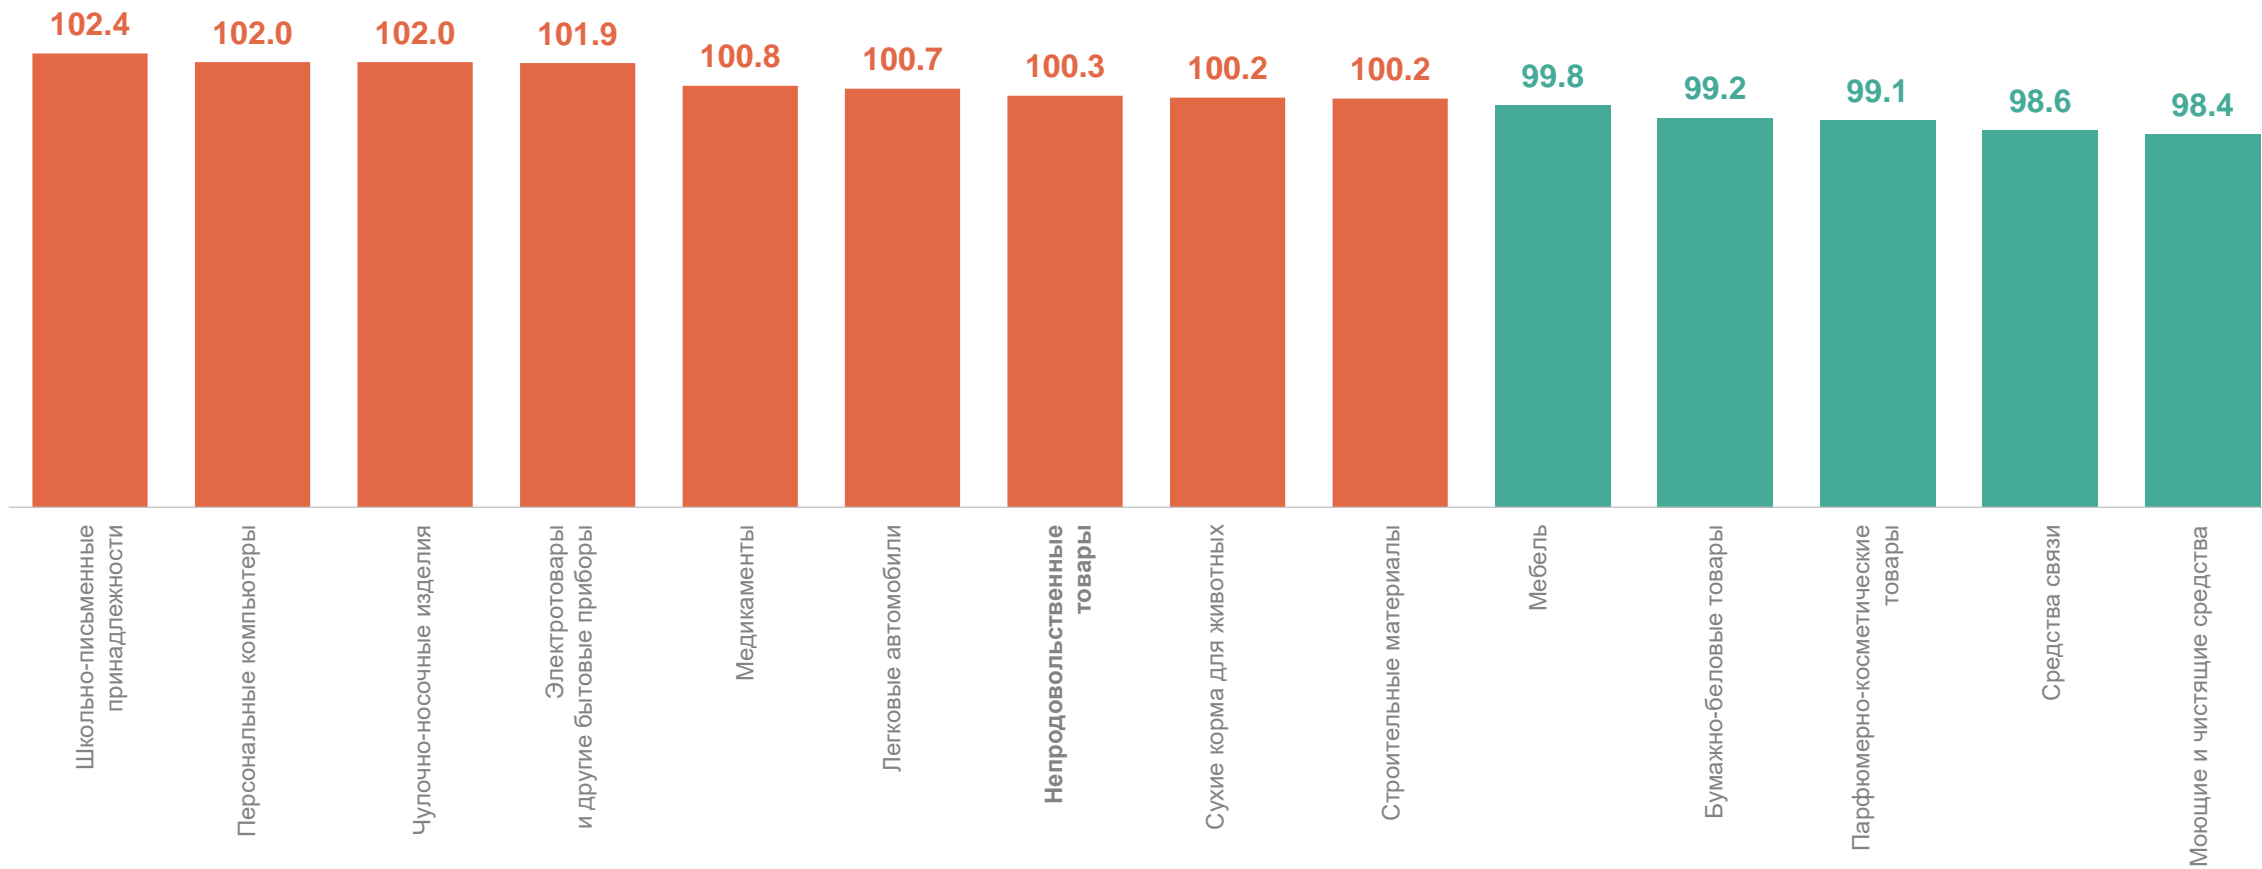

ИНДЕКСЫ ЦЕН НА ОТДЕЛЬНЫЕ ГРУППЫ НЕПРОДОВОЛЬСТВЕННЫХ ТОВАРОВ

март 2026 г. в % к предыдущему месяцу

ЯРОСЛАВЛЬСТАТ