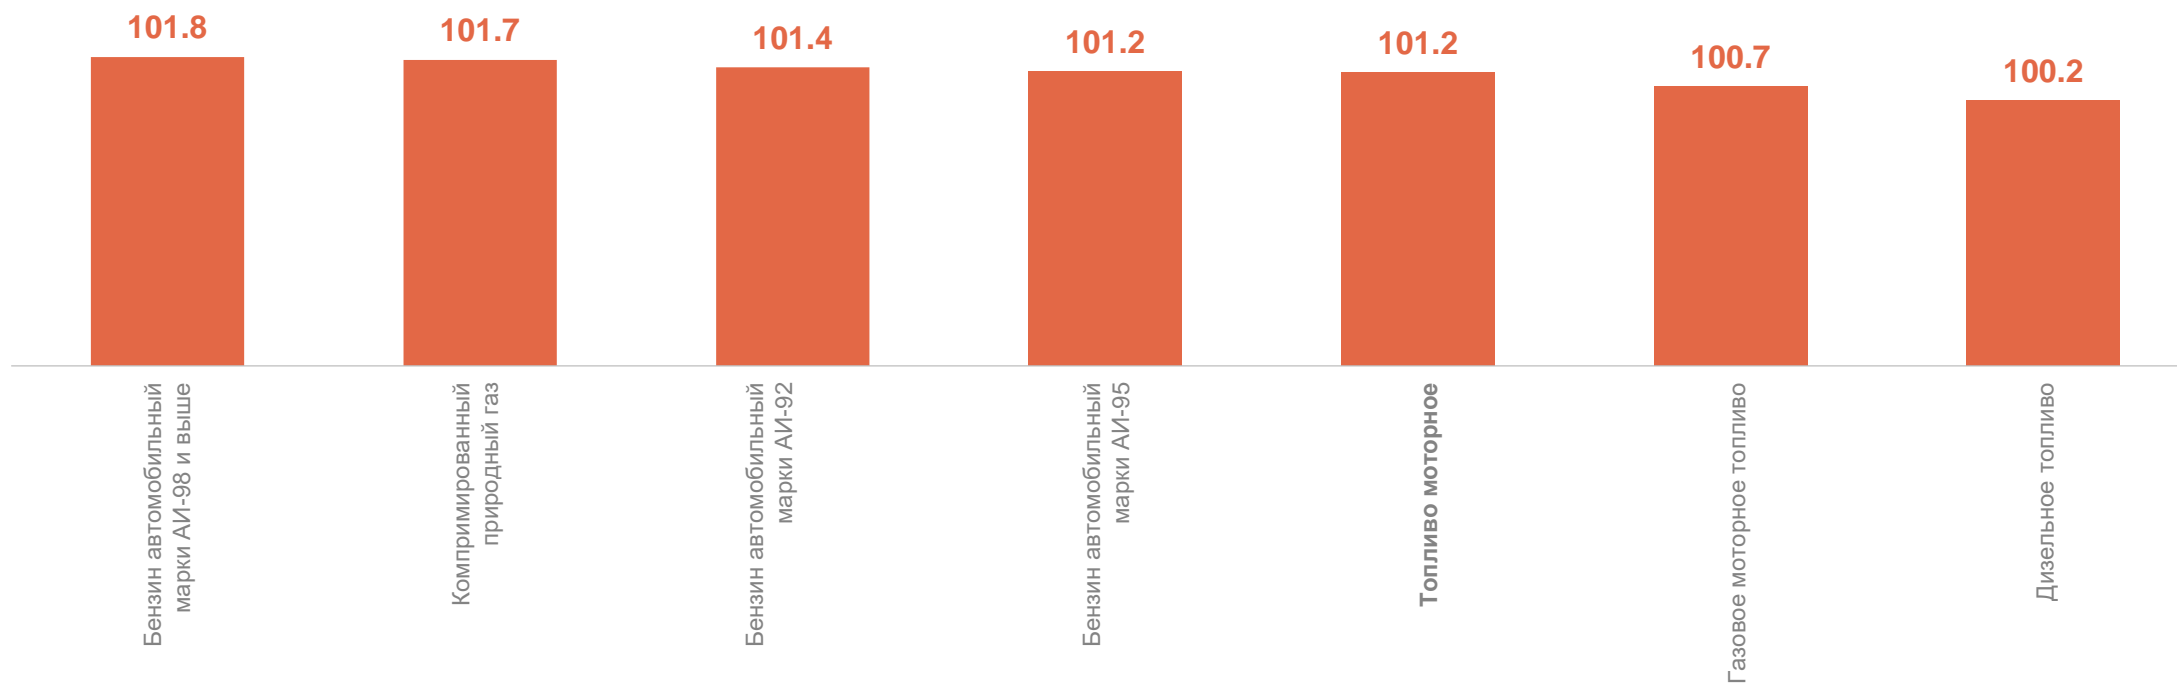

СРЕДНИЕ ЦЕНЫ НА МОЛОКО ЦЕЛЬНОЕ ПАСТЕРИЗОВАННОЕ

в марте 2026 г., рублей за литр

ЯРОСЛАВЛЬСТАТ

15

субъектов, в которых средняя цена на молоко цельное пастеризованное **больше**, чем в Ярославской области

2

субъекта, в которых средняя цена на молоко цельное пастеризованное **меньше**, чем в Ярославской области