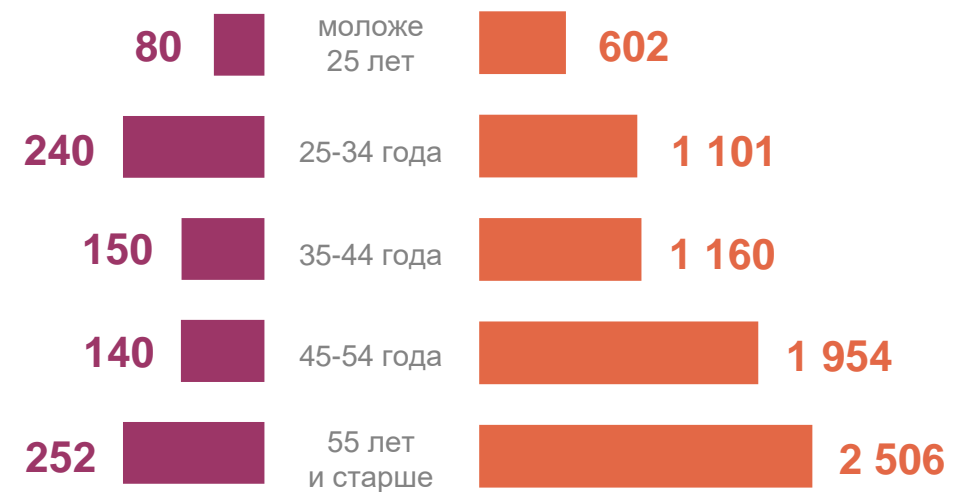

18

учеников

в городской местности

в сельской местности

21 ученик

9 учеников

89,5%

женщин

10,5%

мужчин

Стаж работы и квалификация учителей

Стаж работы
от общей численности учителей

Имеют квалификационную категорию
от общей численности учителей

высшую

31,3%

первую

36,9%

Распределение учителей

По возрастным группам
человек

● Мужчин ● Женщин

По образованию
к общему числу учителей

Осуществляющих деятельность по реализации программ
от общей численности учителей

ТОП-5

- Начальное общее образование **30,1%**
- Русский язык и литература **11,7%**
- Иностранные языки **11,6%**
- Математика **9,0%**
- Физическая культура **7,7%**