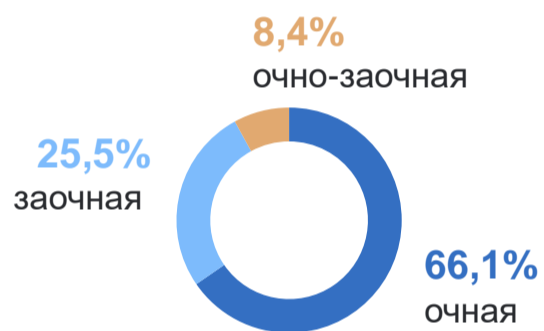

ДЕНЬ РОССИЙСКОГО СТУДЕНЧЕСТВА*

на начало 2025/2026 учебного года
по высшим учебным заведениям Ярославской области

Количество студентов

Распределение студентов

по формам обучения

по уровню образования

по образовательным организациям

Численность студентов на начало учебного года

Прием студентов и выпуск бакалавров, специалистов, магистров

Численность студентов очной формы обучения, получающих стипендию

человек

Государственные академические стипендии

8 727

Государственные социальные стипендии

2 891

Стипендии Президента РФ и Правительства РФ

24

Именные стипендии

14

*По данным Министерства науки и высшего образования РФ.