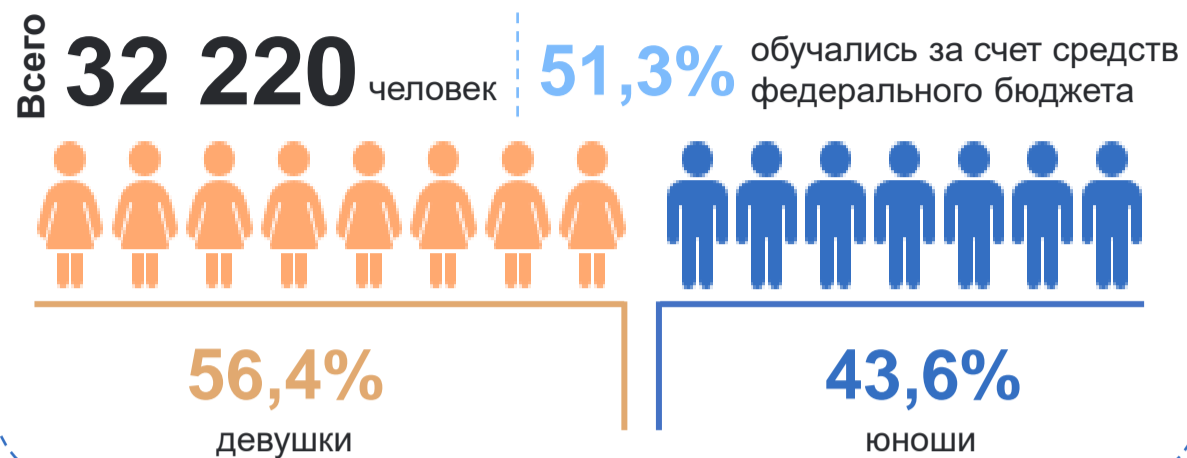

# ДЕНЬ РОССИЙСКОГО СТУДЕНЧЕСТВА\*

на начало 2025/2026 учебного года  
по высшим учебным заведениям Ярославской области

## Количество студентов

## Распределение студентов