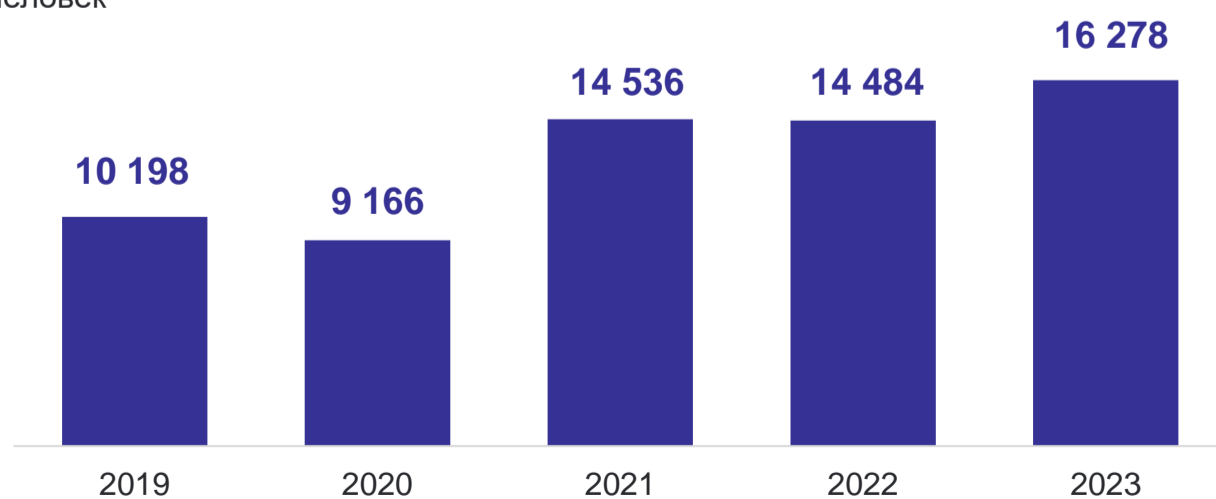

День матери

Женщины*

Всего

654,4 тыс. женщин

в городской местности

в сельской местности

репродуктивного возраста

40,8 %

средний возраст матери при рождении ребенка

29,5 лет

стали мамами

8 912 женщин

мамами двойняшек

116

мамами тройняшек

1

Дети*

Родилось всего

9 030 малышей

752 рождаются в среднем в месяц
младенца

48,8%
девочек

51,2%
мальчиков

по очередности рождения

по возрасту матери

Материнский капитал**

Распорядились средствами (частью средств) материнского капитала человек

Использование средств материнского капитала*

*Данные за 2023 год.

**По данным Фонда пенсионного и социального страхования Российской Федерации.