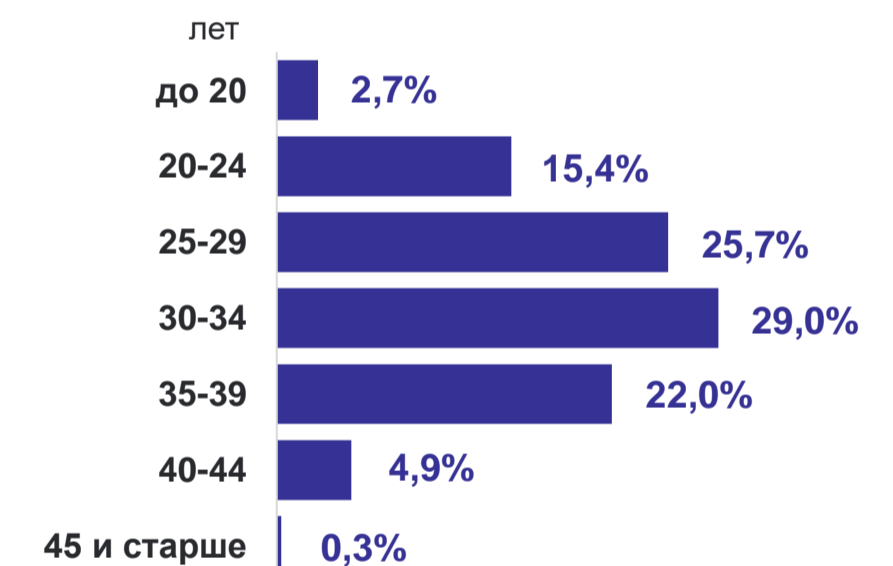

средний возраст матери при рождении ребенка

29,5 лет

стали мамами

8 912 женщин

мамами двойняшек

116

мамами тройняшек

1

Дети*

Родилось всего

9 030 малышей

752 рождаются в среднем в месяц
младенца

48,8%
девочек

51,2%
мальчиков

по очередности рождения

по возрасту матери

Материнский капитал**

Распорядились средствами (частью средств) материнского капитала человек

Использование средств материнского капитала*

*Данные за 2023 год.

**По данным Фонда пенсионного и социального страхования Российской Федерации.