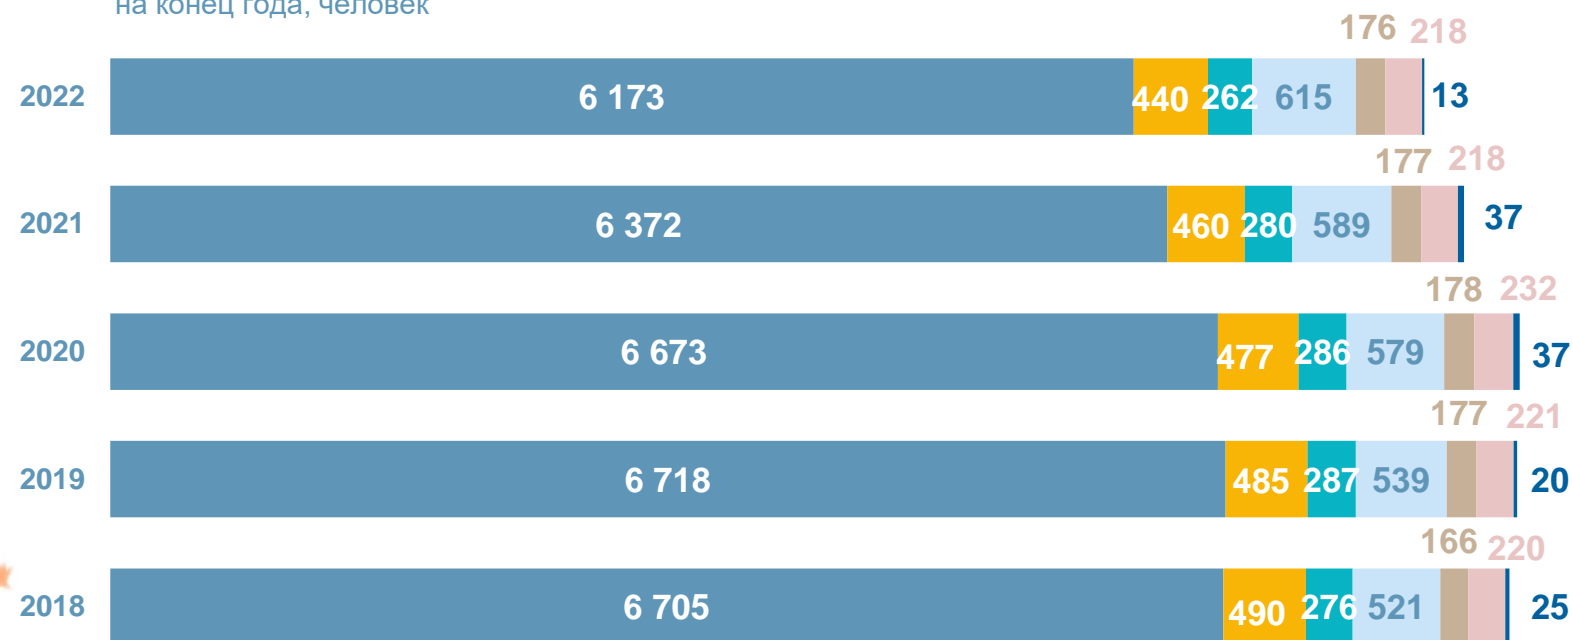

Педагогические работники

По возрасту
процентов

По должностям
на конец года, человек

По стажу
процентов

По уровню педагогического образования
на конец года, процентов

Воспитанники детских дошкольных образовательных организаций

Численность
на конец года, человек

По полу и возрасту
на конец года, человек

Обеспеченность детей местами в дошкольных организациях
на 1000 детей приходится мест

Уплотнённость в дошкольных организациях
на конец года, на 100 мест приходится воспитанников