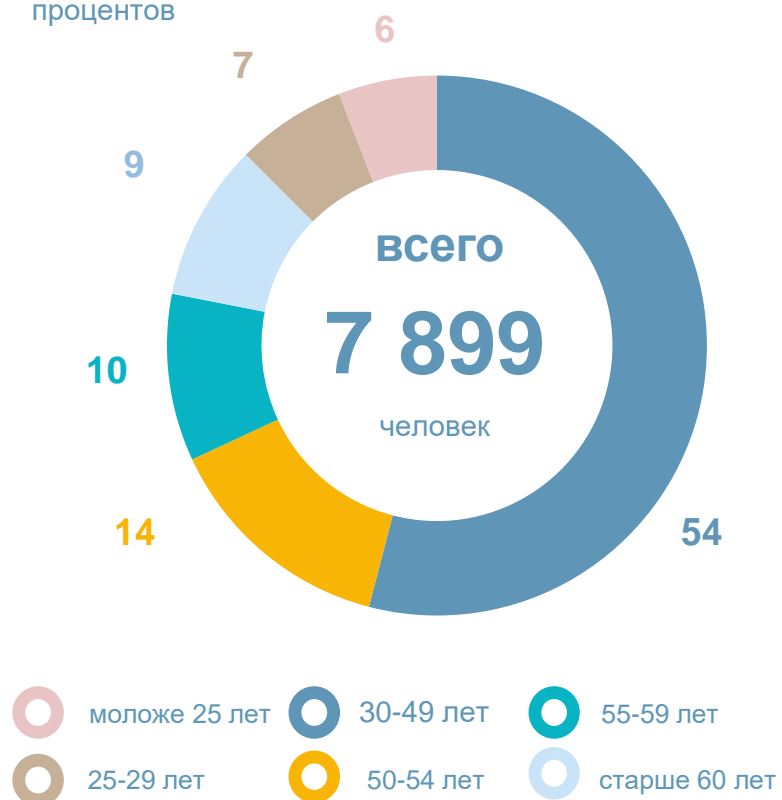

Педагогические работники

По возрасту
процентов

По должностям
на конец года, человек

По стажу
процентов

По уровню педагогического образования
на конец года, процентов

Воспитанники детских дошкольных образовательных организаций

Численность
на конец года, человек

По полу и возрасту
на конец года, человек

Обеспеченность детей местами в дошкольных организациях
на 1000 детей приходится мест

Уплотнённость в дошкольных организациях
на конец года, на 100 мест приходится воспитанников