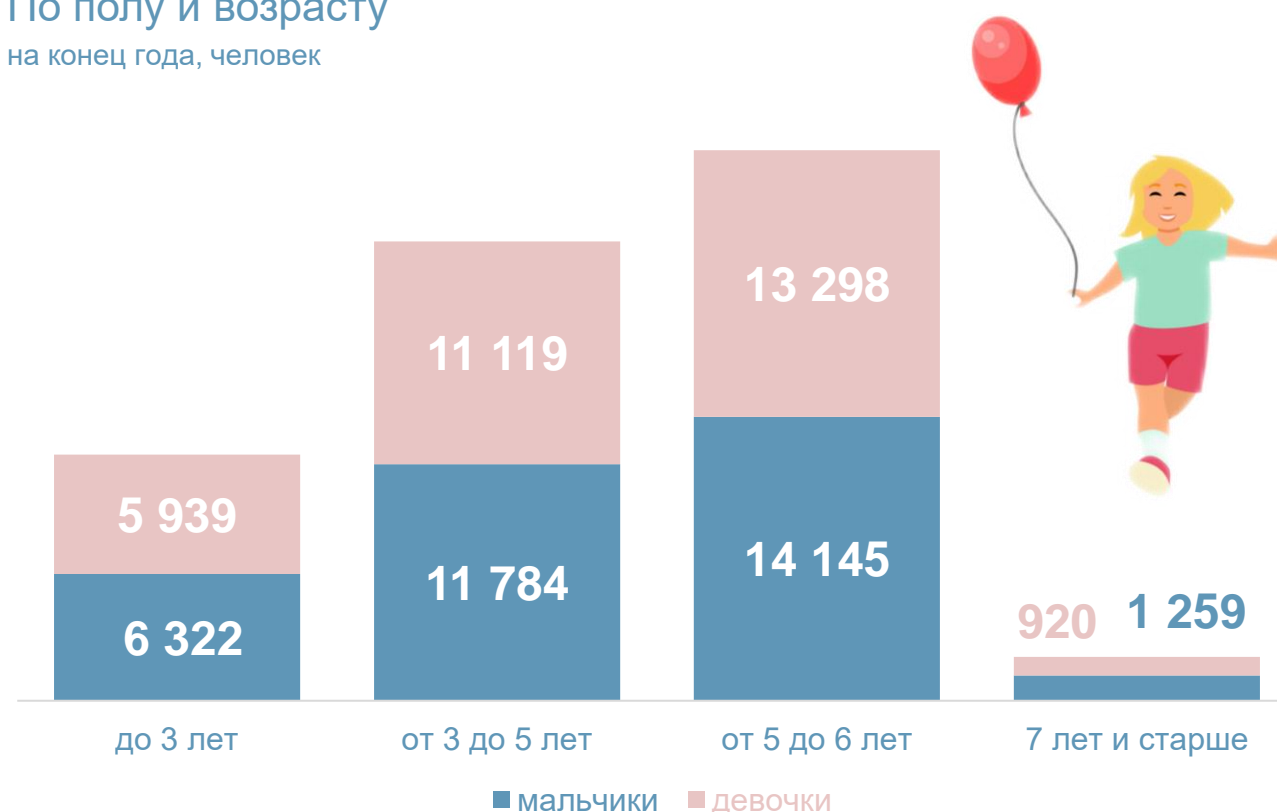

Педагогические работники

По возрасту
процентов

По должностям
на конец года, человек

По стажу
процентов

По уровню педагогического образования
на конец года, процентов

Воспитанники детских дошкольных образовательных организаций

Численность
на конец года, человек

По полу и возрасту
на конец года, человек

Обеспеченность детей местами в дошкольных организациях
на 1000 детей приходится мест

Уплотнённость в дошкольных организациях
на конец года, на 100 мест приходится воспитанников