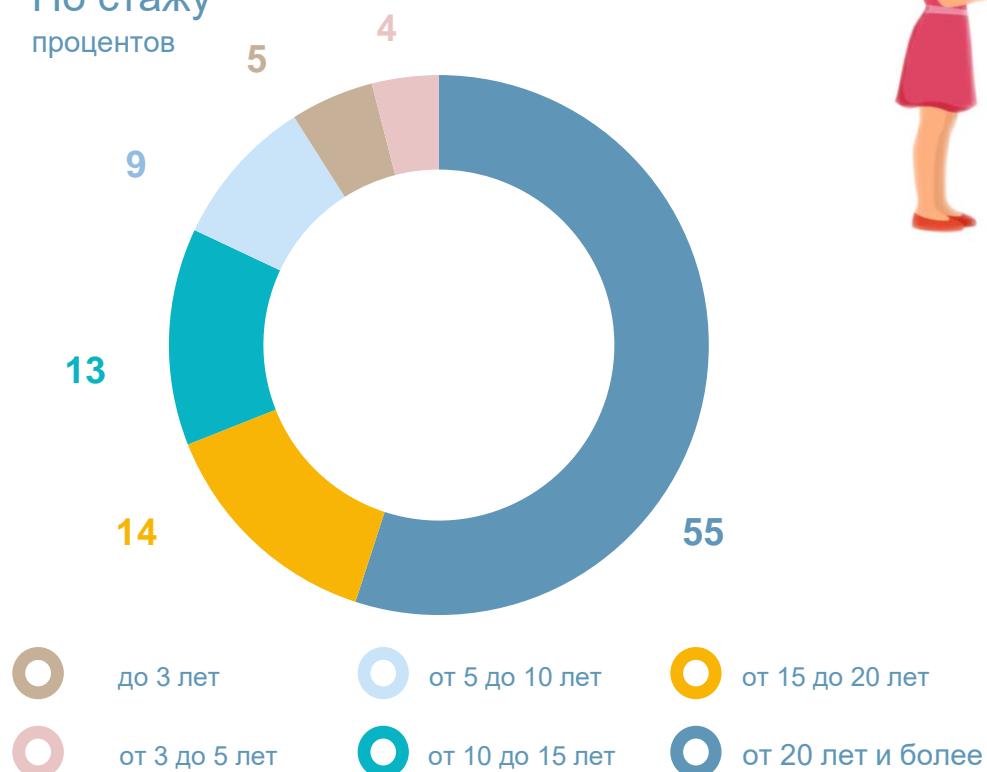

Педагогические работники

По возрасту
процентов

По должностям
на конец года, человек

По стажу
процентов

По уровню педагогического образования
на конец года, процентов

Воспитанники детских дошкольных образовательных организаций

Численность
на конец года, человек

По полу и возрасту
на конец года, человек

Обеспеченность детей местами в дошкольных организациях
на 1000 детей приходится мест

Уплотнённость в дошкольных организациях
на конец года, на 100 мест приходится воспитанников