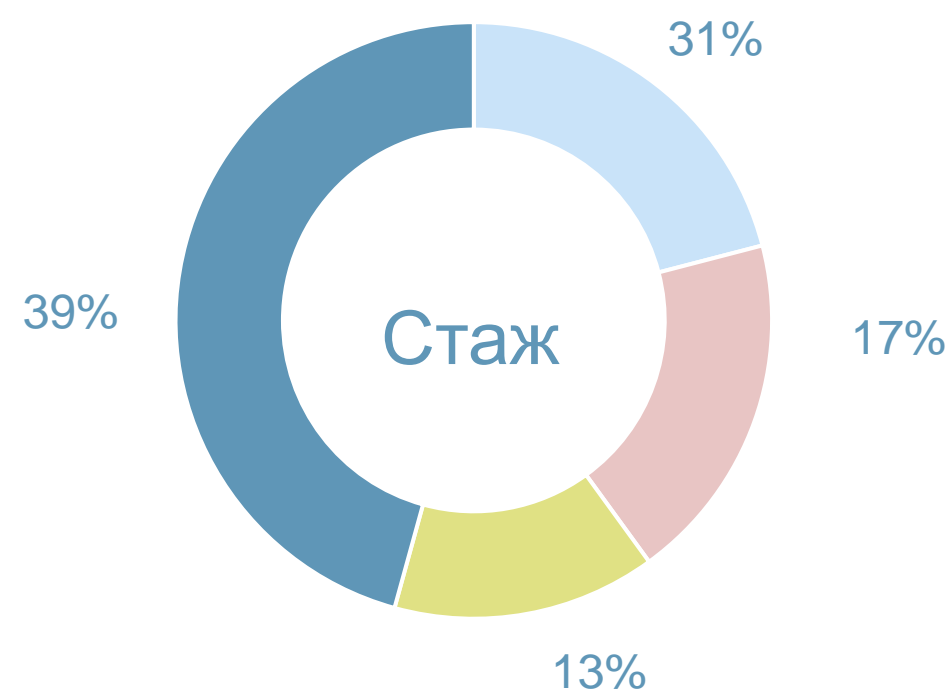

ЯРОСЛАВЛЬСТАТ СЕГОДНЯ

15 отделов

16 представительств
в муниципальных районах

236 всего
сотрудников

161 государственный
гражданский служащий

89% женщин

11% мужчин

■ < 30 лет ■ 30 - 49 лет ■ 50 - 59 лет ■ > 60 лет

■ < 5 лет ■ 5 - 10 лет ■ 10 - 15 лет ■ > 15 лет

ВЫПОЛНЕННЫЕ ЗАДАЧИ В 2021 г.

проведены **3** крупномасштабные статистические работы

собрано и обработано более **220** тысяч отчетов

направлено **935** уведомлений респондентам