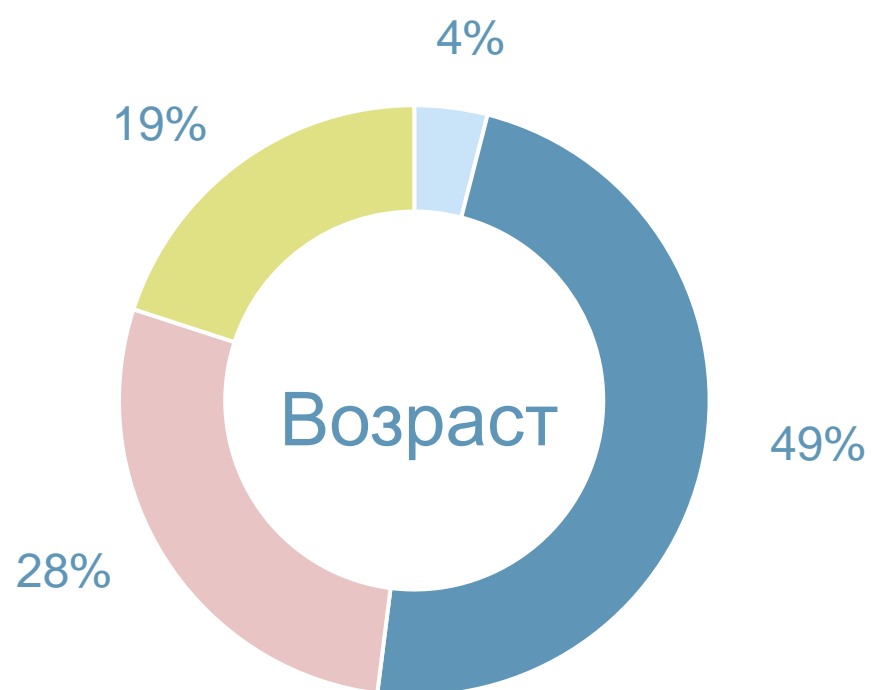

ЯРОСЛАВЛЬСТАТ СЕГОДНЯ

15 отделов

16 представительств
в муниципальных районах

236 всего
сотрудников

161 государственный
гражданский служащий

89% женщин

11% мужчин

■ < 30 лет ■ 30 - 49 лет ■ 50 - 59 лет ■ > 60 лет

■ < 5 лет ■ 5 - 10 лет ■ 10 - 15 лет ■ > 15 лет

ВЫПОЛНЕННЫЕ ЗАДАЧИ В 2021 г.

проведены **3** крупномасштабные статистические работы

собрано и обработано более **220** тысяч отчетов

направлено **935** уведомлений респондентам