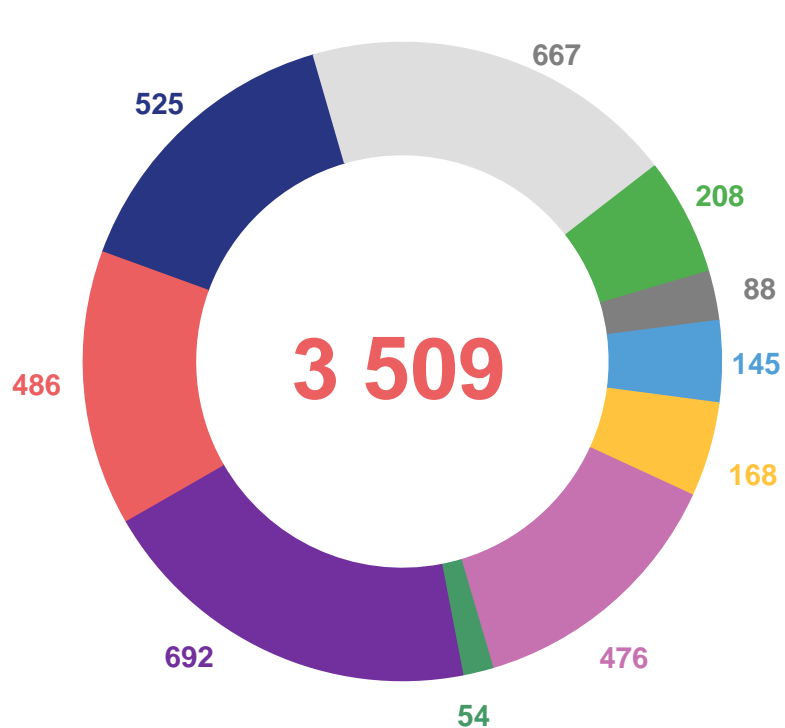

РОССИЙСКОЙ ФЕДЕРАЦИИ

882 596

СТРАНЫ СВОЕГО
ГРАЖДАНСТВА

2 326

ДРУГИХ СТРАН МИРА

45 369

НЕ УКАЗАЛИ ТЕРРИТОРИЮ
СВОЕГО РОЖДЕНИЯ

119 854

■ граждане Российской Федерации ■ иностранные граждане ■ лица без гражданства

НАСЕЛЕНИЕ ЯРОСЛАВСКОЙ ОБЛАСТИ ПО ГРАЖДАНСТВУ ПО МУНИЦИПАЛЬНЫМ ОБРАЗОВАНИЯМ

ИЗ ЧИСЛА УКАЗАВШИХ СТРАНУ ГРАЖДАНСТВА, ЧЕЛОВЕК

ИНОСТРАННЫЕ ГРАЖДАНЕ ИЗ СТРАН СНГ, ПРОЖИВАЮЩИЕ В ЯРОСЛАВСКОЙ ОБЛАСТИ

ИЗ ЧИСЛА УКАЗАВШИХ СТРАНУ ГРАЖДАНСТВА, ЧЕЛОВЕК

ВПН-2010

ВПН-2020

- Азербайджан
- Армения
- Беларусь
- Казахстан
- Киргизия
- Республика Молдова
- Таджикистан
- Туркменистан
- Узбекистан
- Украина

ИНОСТРАННЫЕ ГРАЖДАНЕ ИЗ ДРУГИХ СТРАН МИРА, ПРОЖИВАЮЩИЕ В ЯРОСЛАВСКОЙ ОБЛАСТИ

ИЗ ЧИСЛА УКАЗАВШИХ СТРАНУ ГРАЖДАНСТВА, ЧЕЛОВЕК

ВПН-2010

- Германия
- Франция
- Грузия
- другие страны Европы
- Вьетнам
- Турция
- другие страны Азии
- США
- страны Африки
- прочие страны мира

ВПН-2020