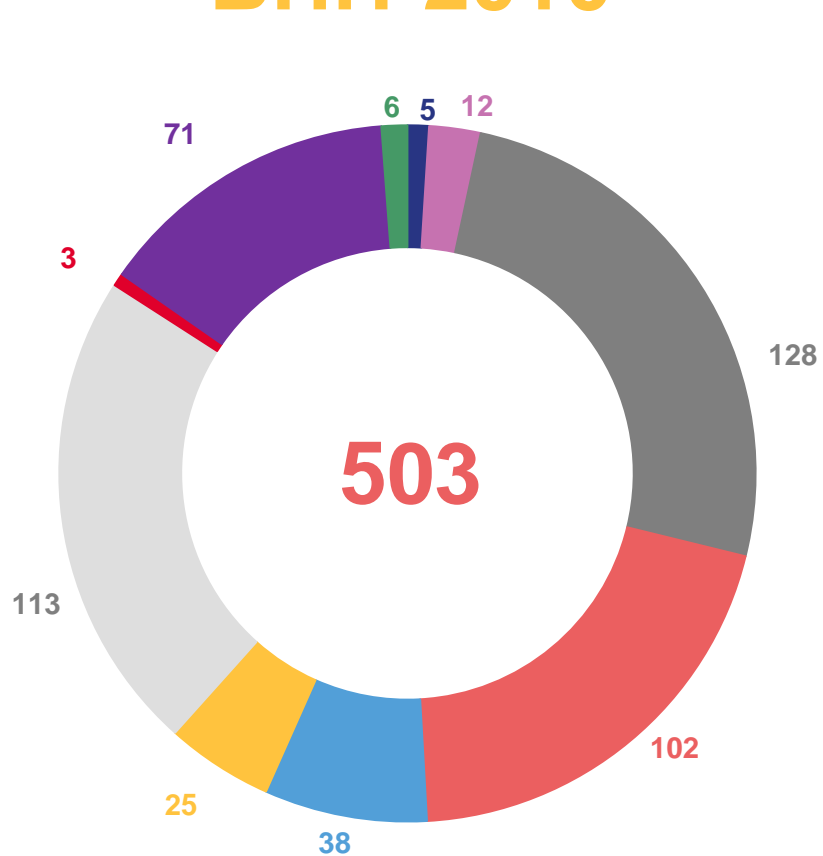

ЧЕЛОВЕК, УКАЗАВШИХ СВОЙ ВОЗРАСТ

ЧИСЛЕННОСТЬ НАСЕЛЕНИЯ
ОБЛАСТИ ПО ВПН-2020

1 209 811

ИЗ НИХ:
ГРАЖДАНЕ РОССИЙСКОЙ
ФЕДЕРАЦИИ

1 047 041

ИНОСТРАННЫЕ ГРАЖДАНЕ

2 633

БЕЗ ГРАЖДАНСТВА

ИЗ ЧИСЛА УКАЗАВШИХ СТРАНУ ГРАЖДАНСТВА, ЧЕЛОВЕК

ВПН-2010

ВПН-2020

- Азербайджан
- Армения
- Беларусь
- Казахстан
- Киргизия
- Республика Молдова
- Таджикистан
- Туркменистан
- Узбекистан
- Украина

ИНОСТРАННЫЕ ГРАЖДАНЕ ИЗ ДРУГИХ СТРАН МИРА, ПРОЖИВАЮЩИЕ В ЯРОСЛАВСКОЙ ОБЛАСТИ

ИЗ ЧИСЛА УКАЗАВШИХ СТРАНУ ГРАЖДАНСТВА, ЧЕЛОВЕК

ВПН-2010

- Германия
- Франция
- Грузия
- другие страны Европы
- Вьетнам
- Турция
- другие страны Азии
- США
- страны Африки
- прочие страны мира

ВПН-2020