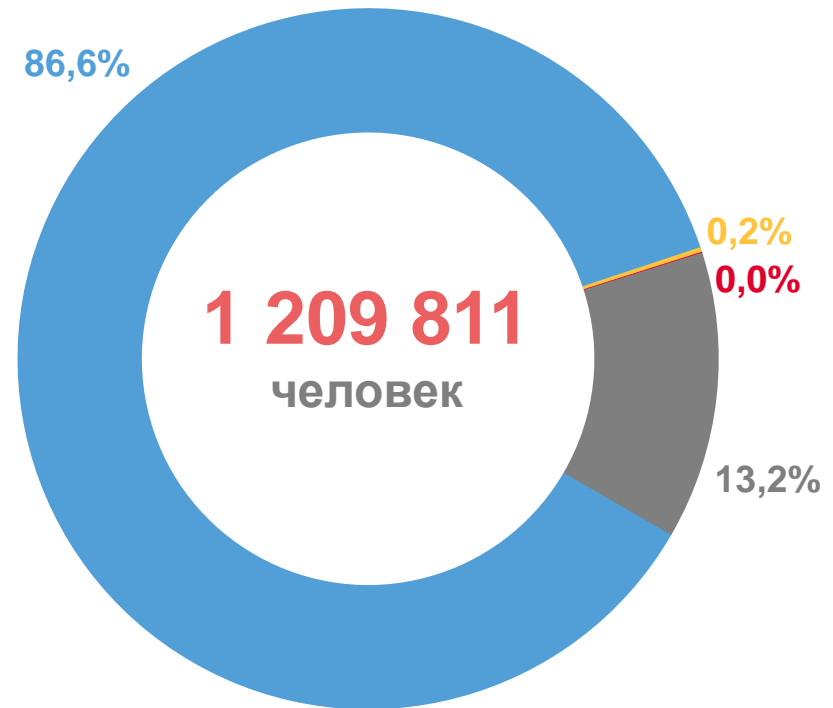

ВПН-2020

- гражданство Российской Федерации
- иностранное гражданство
- лица без гражданства
- лица не указавшие гражданство