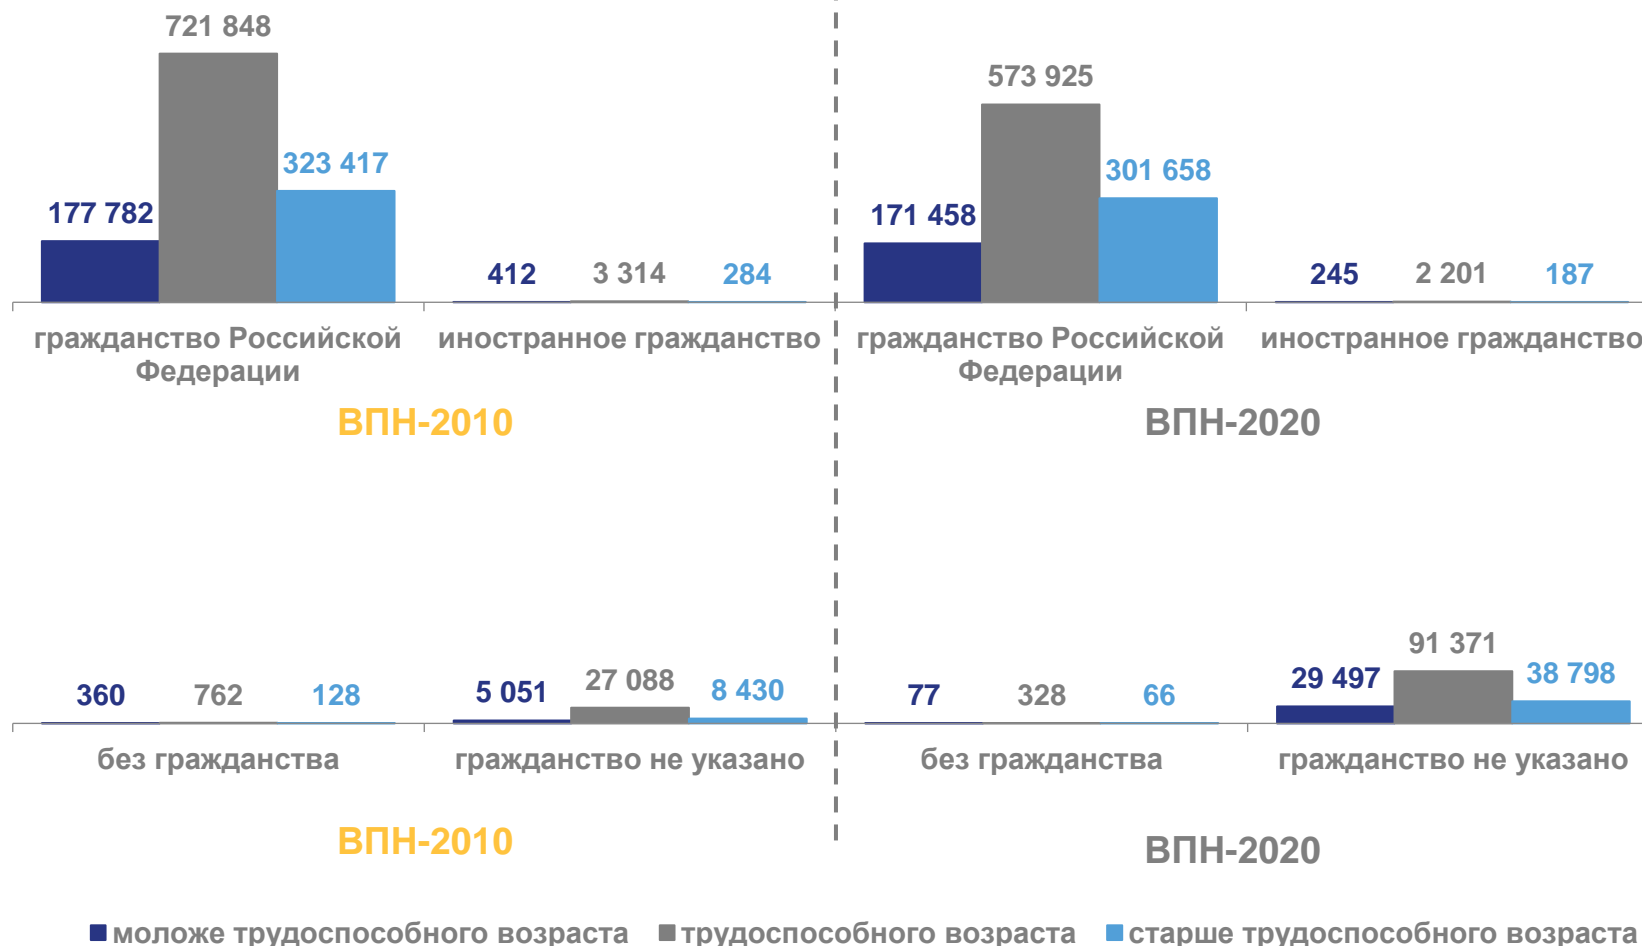

ЧЕЛОВЕК, УКАЗАВШИХ СВОЙ ВОЗРАСТ

ЧИСЛЕННОСТЬ НАСЕЛЕНИЯ
ОБЛАСТИ ПО ВПН-2020

1 209 811

ИЗ НИХ:
ГРАЖДАНЕ РОССИЙСКОЙ
ФЕДЕРАЦИИ

1 047 041

ИНОСТРАННЫЕ ГРАЖДАНЕ

2 633

БЕЗ ГРАЖДАНСТВА

471

НЕ УКАЗАЛИ ГРАЖДАНСТВО

159 666

НАСЕЛЕНИЕ ЯРОСЛАВСКОЙ ОБЛАСТИ ПО ГРАЖДАНСТВУ И МЕСТУ РОЖДЕНИЯ

ЧЕЛОВЕК

НАСЕЛЕНИЕ ОБЛАСТИ
УКАЗАВШЕЕ ГРАЖДАНСТВО
ПО ВПН-2020

1 050 145

ИЗ НИХ
РОДИВШИЕСЯ
НА ТЕРРИТОРИИ: