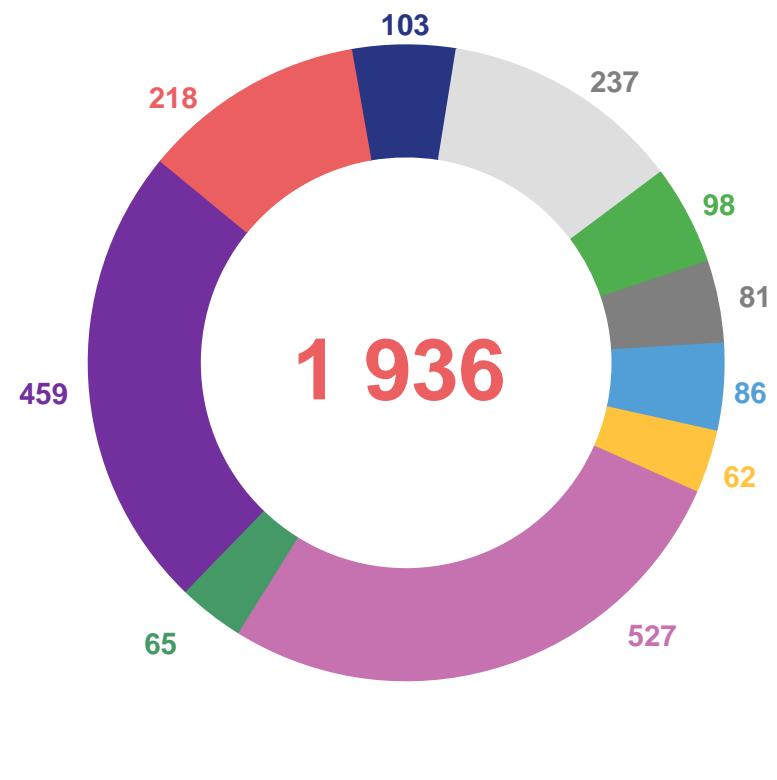

ЧЕЛОВЕК, УКАЗАВШИХ СВОЙ ВОЗРАСТ

ЧИСЛЕННОСТЬ НАСЕЛЕНИЯ
ОБЛАСТИ ПО ВПН-2020

1 209 811

ИЗ НИХ:
ГРАЖДАНЕ РОССИЙСКОЙ
ФЕДЕРАЦИИ

1 047 041

ИНОСТРАННЫЕ ГРАЖДАНЕ

2 633

БЕЗ ГРАЖДАНСТВА

РОССИЙСКОЙ ФЕДЕРАЦИИ

882 596

СТРАНЫ СВОЕГО
ГРАЖДАНСТВА

2 326

ДРУГИХ СТРАН МИРА

45 369

НЕ УКАЗАЛИ ТЕРРИТОРИЮ
СВОЕГО РОЖДЕНИЯ

119 854

ИЗ ЧИСЛА УКАЗАВШИХ СТРАНУ ГРАЖДАНСТВА, ЧЕЛОВЕК

ВПН-2010

ВПН-2020

- Азербайджан
- Армения
- Беларусь
- Казахстан
- Киргизия
- Республика Молдова
- Таджикистан
- Туркменистан
- Узбекистан
- Украина

ИНОСТРАННЫЕ ГРАЖДАНЕ ИЗ ДРУГИХ СТРАН МИРА, ПРОЖИВАЮЩИЕ В ЯРОСЛАВСКОЙ ОБЛАСТИ

ИЗ ЧИСЛА УКАЗАВШИХ СТРАНУ ГРАЖДАНСТВА, ЧЕЛОВЕК

ВПН-2010

- Германия
- Франция
- Грузия
- другие страны Европы
- Вьетнам
- Турция
- другие страны Азии
- США
- страны Африки
- прочие страны мира

ВПН-2020